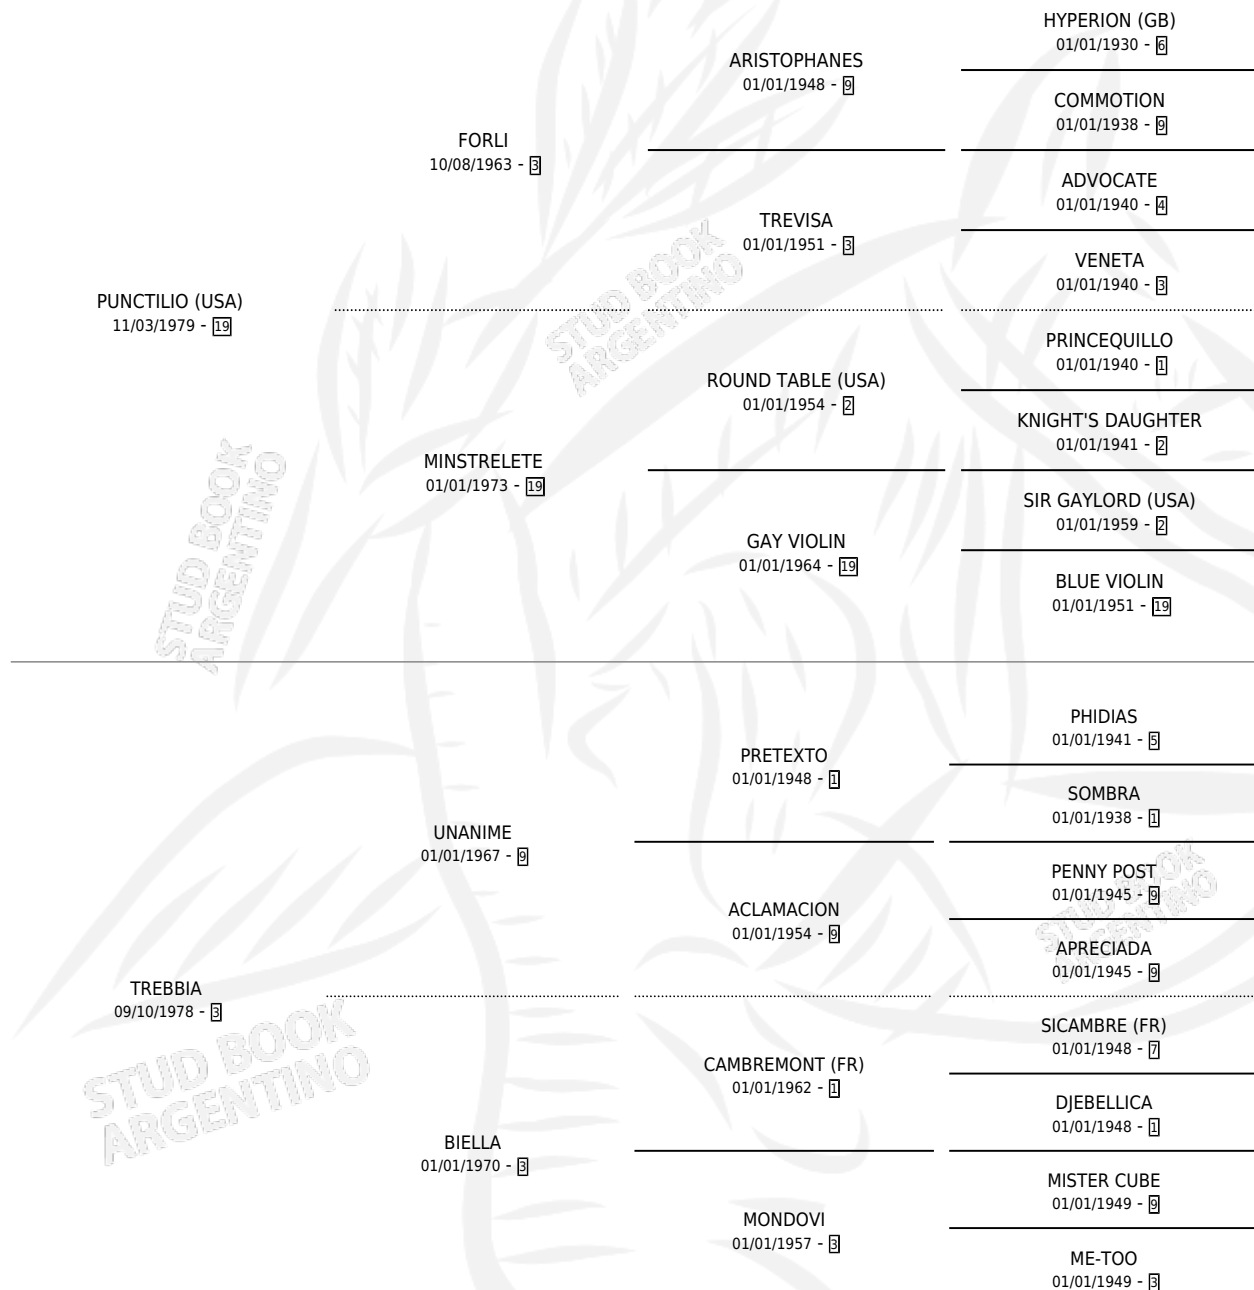

EL ITALO

por **PUNCTILIO (USA)** y **TREBBIA** por **UNANIME**

Argentina · Macho · Alazan · SP · 02/10/1989
Familia 3-f · Volumen 33

ESTADO

TIPIFICACIÓN SANGUÍNEA	X
TIPIFICACIÓN POR ADN	X
PASAPORTE	X
IDENTIFICACIÓN POR MICROCHIP	X
REPRODUCTOR	X

Lugar de nacimiento: Libertad de Lujan

Criador: Sin dato

PEDIGREE

CAMPAÑA

Solo carreras oficiales de Argentina

POR EDAD

EDAD	CC	1°	2°	3°	4°	5°	NP	CLC	CLG	CLCG1	CLGG1	IMPORTE	GANANCIA / CC
2 AÑOS	3	0	1	1	0	0	1	0	0	0	0	\$0	\$0
3 AÑOS	10	0	0	2	2	0	6	0	0	0	0	\$914	\$91
4 AÑOS	4	0	0	0	1	0	3	0	0	0	0	\$0	\$0
5 AÑOS	2	0	0	0	0	0	2	0	0	0	0	\$0	\$0
TOTALES	19	0	1	3	3	0	12	0	0	0	0	\$914	\$48
%		0.0%	5.3%	15.8%	15.8%	0.0%	63.2%	0.0%	0.0%	0.0%	0.0%		

Placés en San Isidro en 19 carreras disputadas.

POR DISTANCIA

HIPODROMO	CC	1°	2°	3°	4°	5°	NP	CLC	CLG	CLCG1	CLGG1	IMPORTE
SAN ISIDRO	18	0	1	3	3	0	11	0	0	0	0	\$914
1200 MTS	7	0	1	0	1	0	5	0	0	0	0	\$0
1400 MTS	7	0	0	2	2	0	3	0	0	0	0	\$914
1600 MTS	1	0	0	0	0	0	1	0	0	0	0	\$0
1000 MTS	3	0	0	1	0	0	2	0	0	0	0	\$0
PALERMO	1	0	0	0	0	0	1	0	0	0	0	\$0
1200 MTS	1	0	0	0	0	0	1	0	0	0	0	\$0