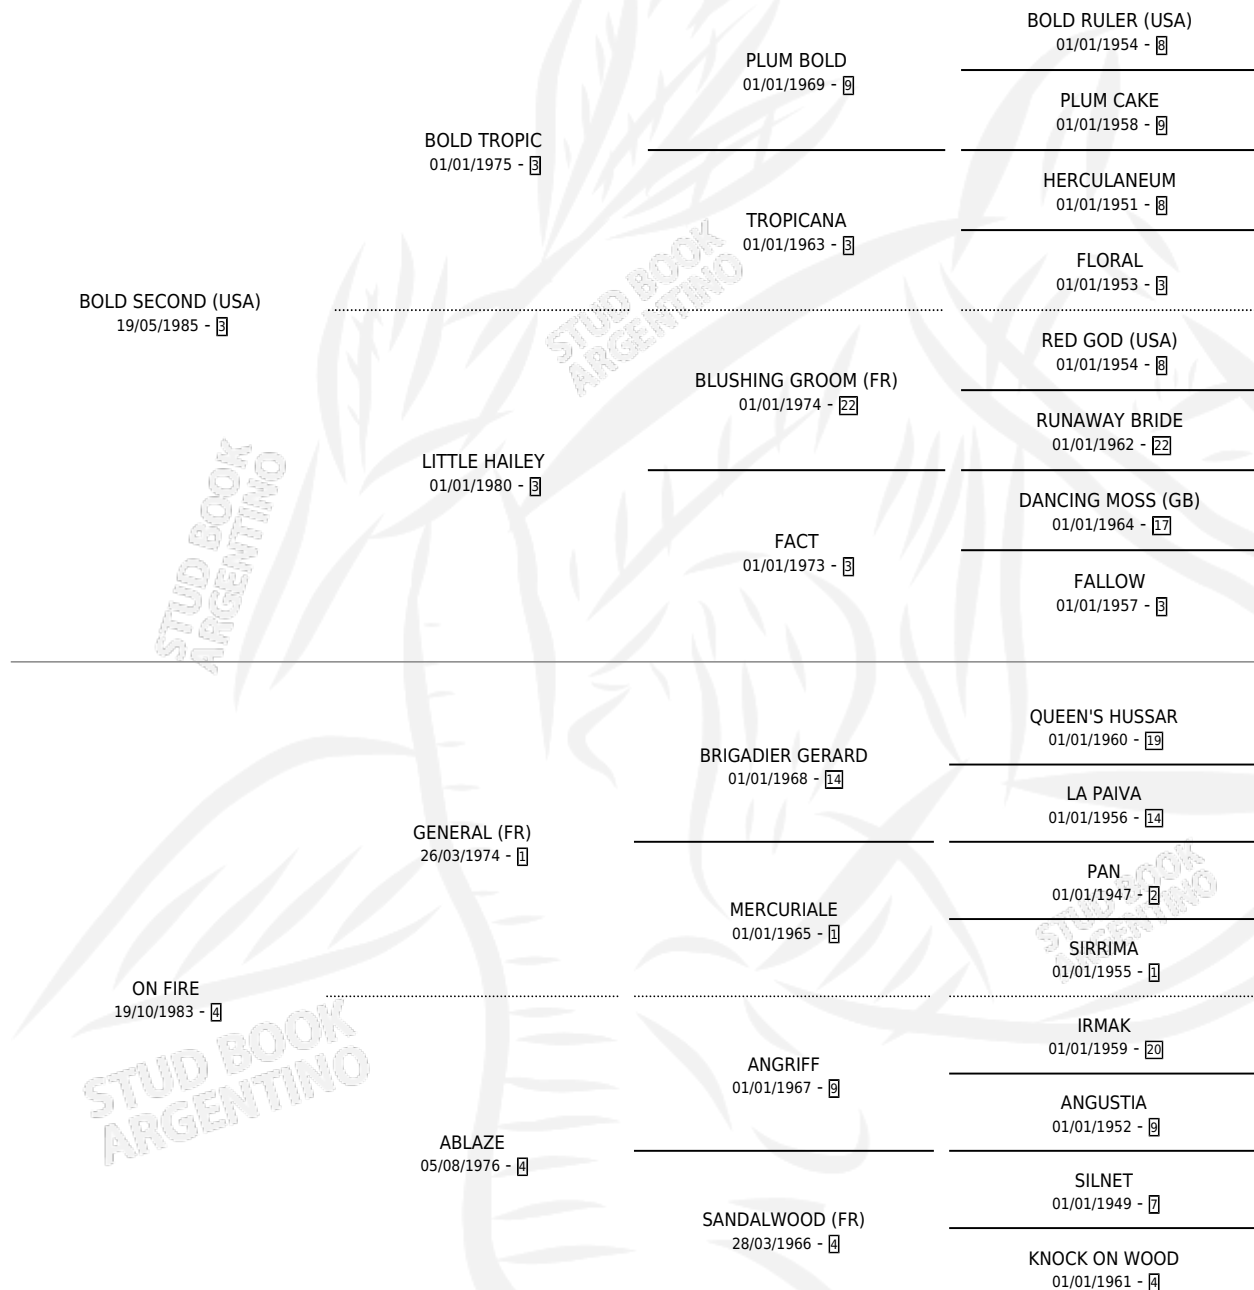

FIRE SIDE

por **BOLD SECOND (USA)** y **ON FIRE** por **GENERAL (FR)**

Argentina · Hembra · Alazan · SP · 04/10/1989
Familia 4-c · Volumen 33

ESTADO

TIPIFICACIÓN SANGUÍNEA	✓
TIPIFICACIÓN POR ADN	X
PASAPORTE	X
IDENTIFICACIÓN POR MICROCHIP	X
REPRODUCTOR	✓

Lugar de nacimiento: San Francisco De Pilar

Criador: San Francisco De Pilar

~

HIJOS

	MACHOS	HEMBRAS
6 NACIERON	6	0
5 CORRIERON	5	0
5 GANARON	5	0
1 GANADORES CL	1 GANADORES GR	0 GANADORES G1

PEDIGREE

CAMPAÑA

Solo carreras oficiales de Argentina

POR EDAD

EDAD	CC	1°	2°	3°	4°	5°	NP	CLC	CLG	CLCG1	CLGG1	IMPORTE	GANANCIA / CC
3 AÑOS	3	1	0	0	0	0	2	0	0	0	0	\$0	\$0
4 AÑOS	6	0	0	0	0	2	4	0	0	0	0	\$0	\$0
TOTALES	9	1	0	0	0	2	6	0	0	0	0	\$0	\$0
%		11.1%	0.0%	0.0%	0.0%	22.2%	66.7%	0.0%	0.0%	0.0%	0.0%		