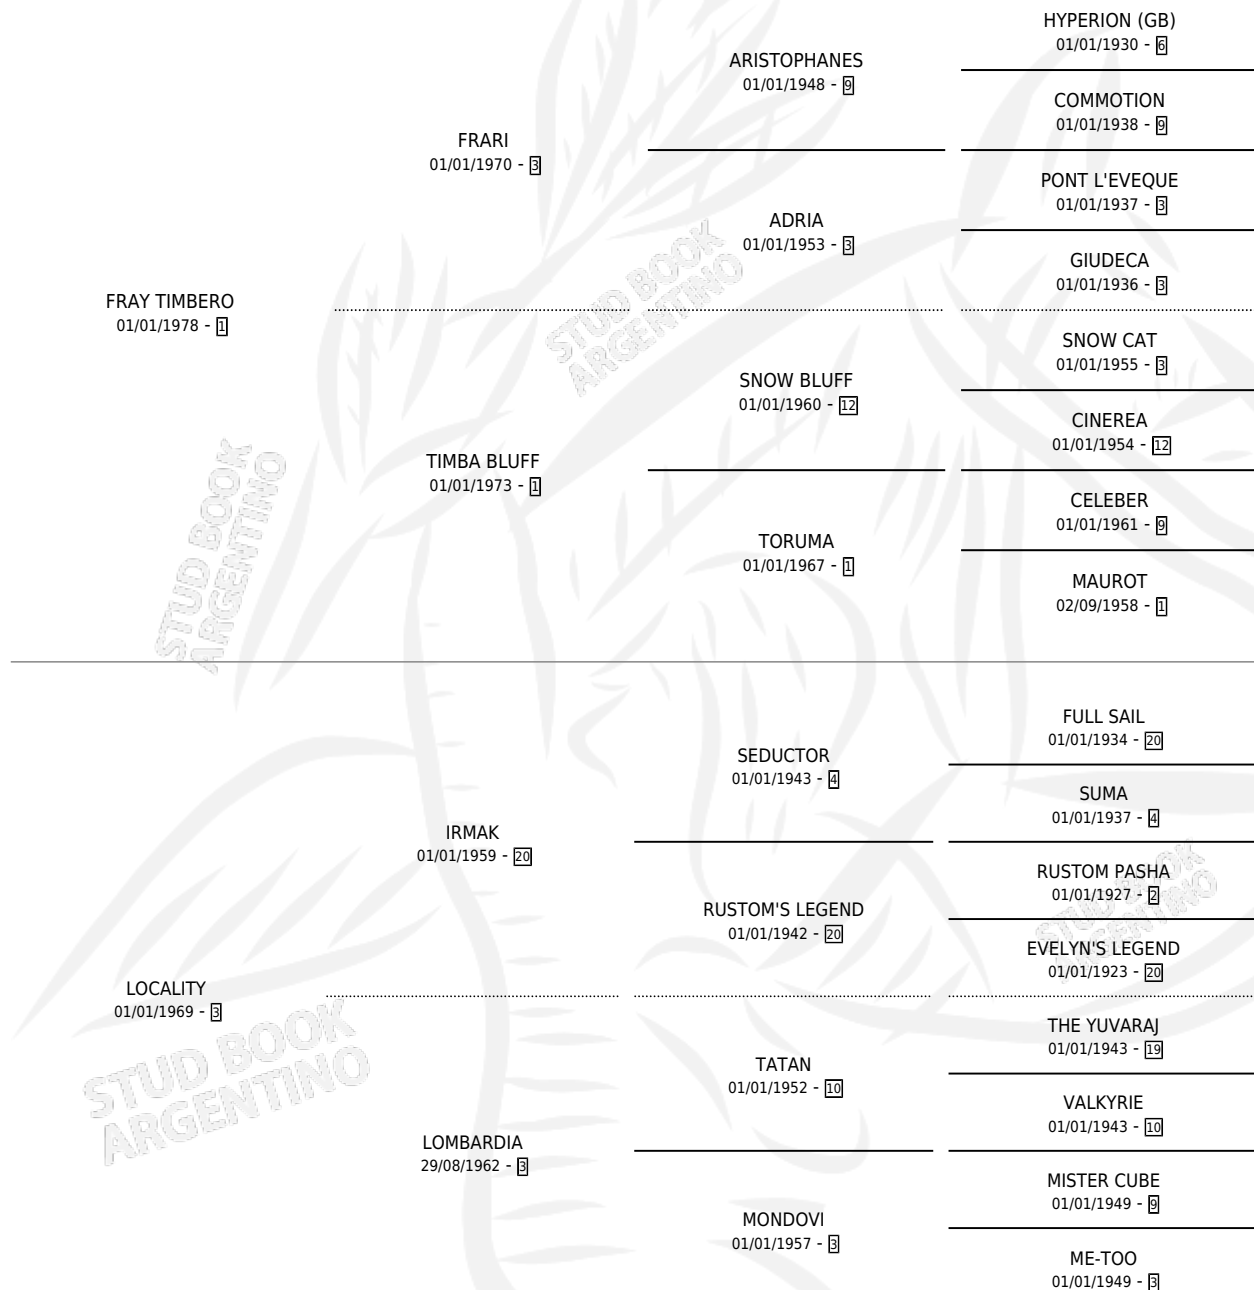

FRAY FACUNDO

por FRAY TIMBERO y LOCALITY por IRMAK

Argentina · Macho · Alazan · SP · 02/11/1989
Familia 3-f · Volumen 33

ESTADO

TIPIFICACIÓN SANGUÍNEA	X
TIPIFICACIÓN POR ADN	X
PASAPORTE	X
IDENTIFICACIÓN POR MICROCHIP	X
REPRODUCTOR	X

Lugar de nacimiento: Linda Esperanza

Criador: Elias Pedro Nestor

PEDIGREE