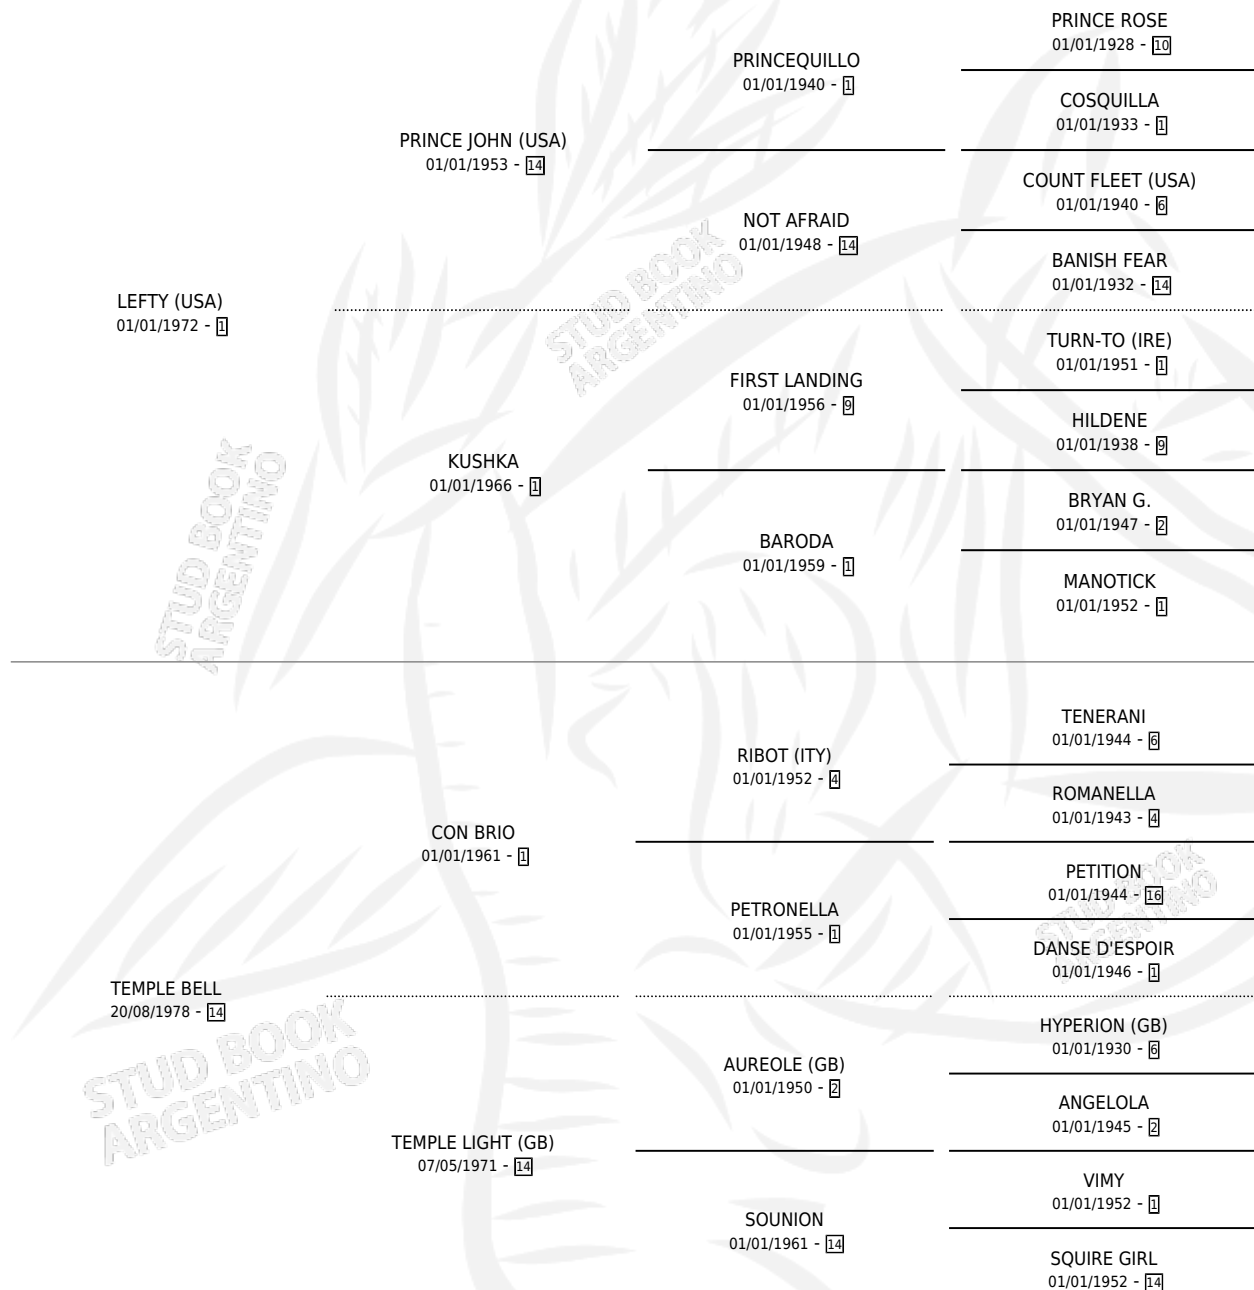

ABEY

por **LEFTY (USA)** y **TEMPLE BELL** por **CON BRIO**

Argentina · Hembra · Alazan · SP · 02/10/1989
Familia 14-c · Volumen 33

ESTADO

TIPIFICACIÓN SANGUÍNEA	X
TIPIFICACIÓN POR ADN	X
PASAPORTE	X
IDENTIFICACIÓN POR MICROCHIP	X
REPRODUCTOR	X

Lugar de nacimiento: Don Yayo

Criador: Sin dato

PEDIGREE

ABEY

Datos oficiales del Stud Book Argentino

Documento generado el 30/05/2026

studbook.org.ar