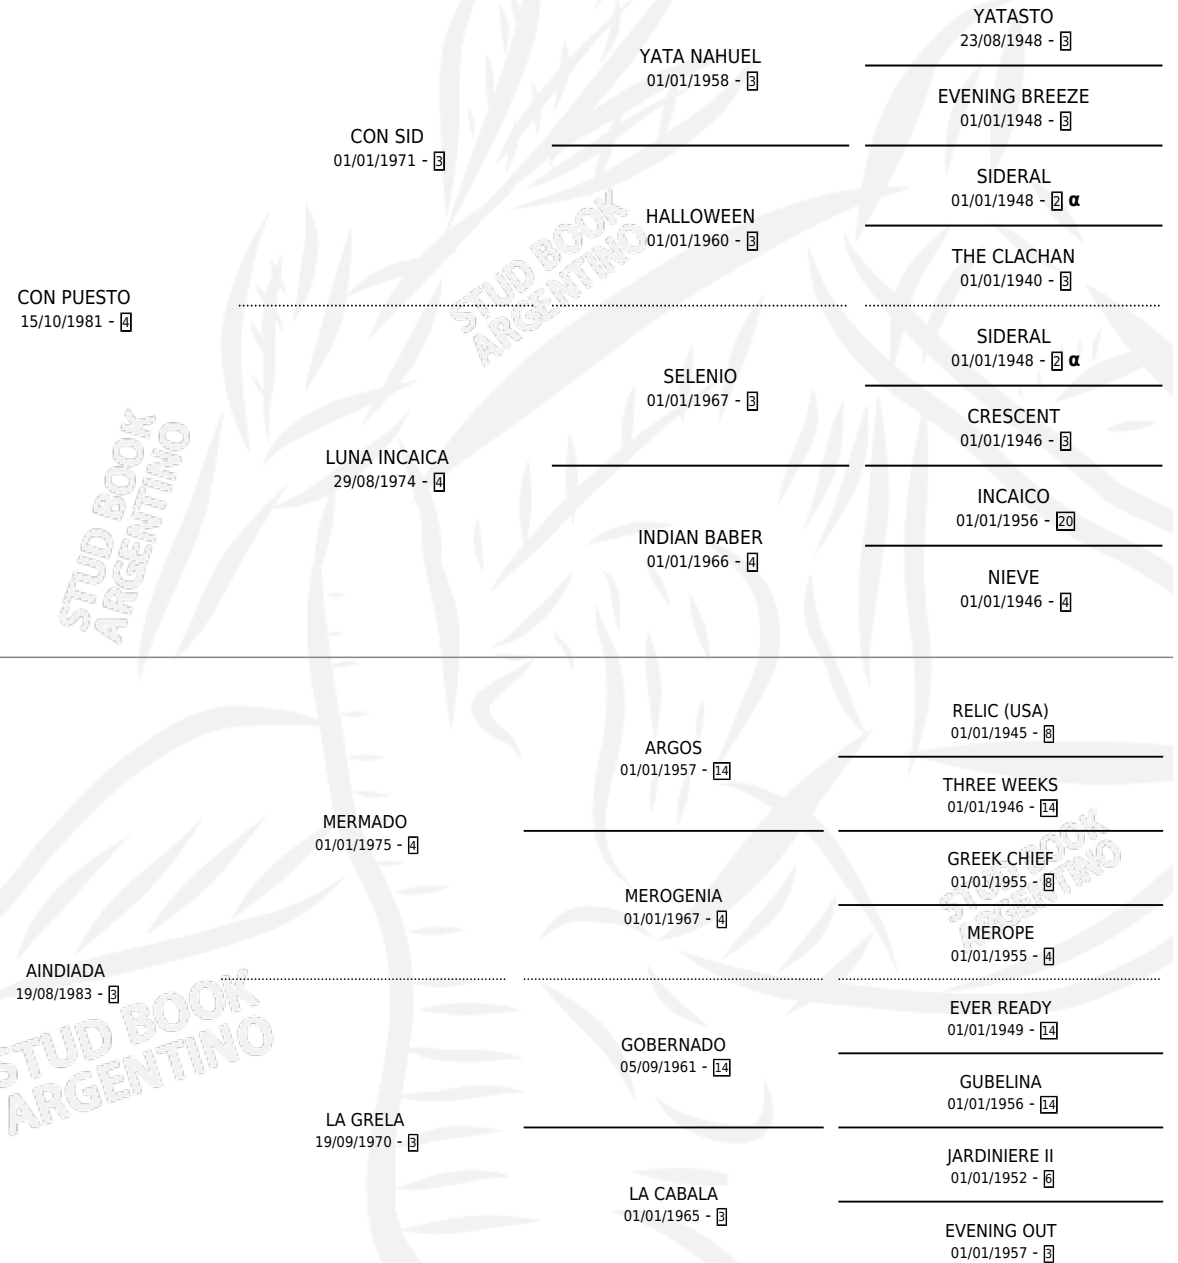

Lugar de nacimiento: La Madela

Criador: Sin dato

~

HIJOS

	MACHOS	HEMBRAS
1 NACIERON	1	0
SIN ACTUACIONES		

PEDIGREE

INBREEDING : α

CAMPAÑA

Solo carreras oficiales de Argentina

POR EDAD

EDAD	CC	1°	2°	3°	4°	5°	NP	CLC	CLG	CLCG1	CLGG1	IMPORTE	GANANCIA / CC
3 AÑOS	11	0	0	0	0	1	10	0	0	0	0	\$0	\$0
TOTALES	11	0	0	0	0	1	10	0	0	0	0	\$0	\$0
%		0.0%	0.0%	0.0%	0.0%	9.1%	90.9%	0.0%	0.0%	0.0%	0.0%		