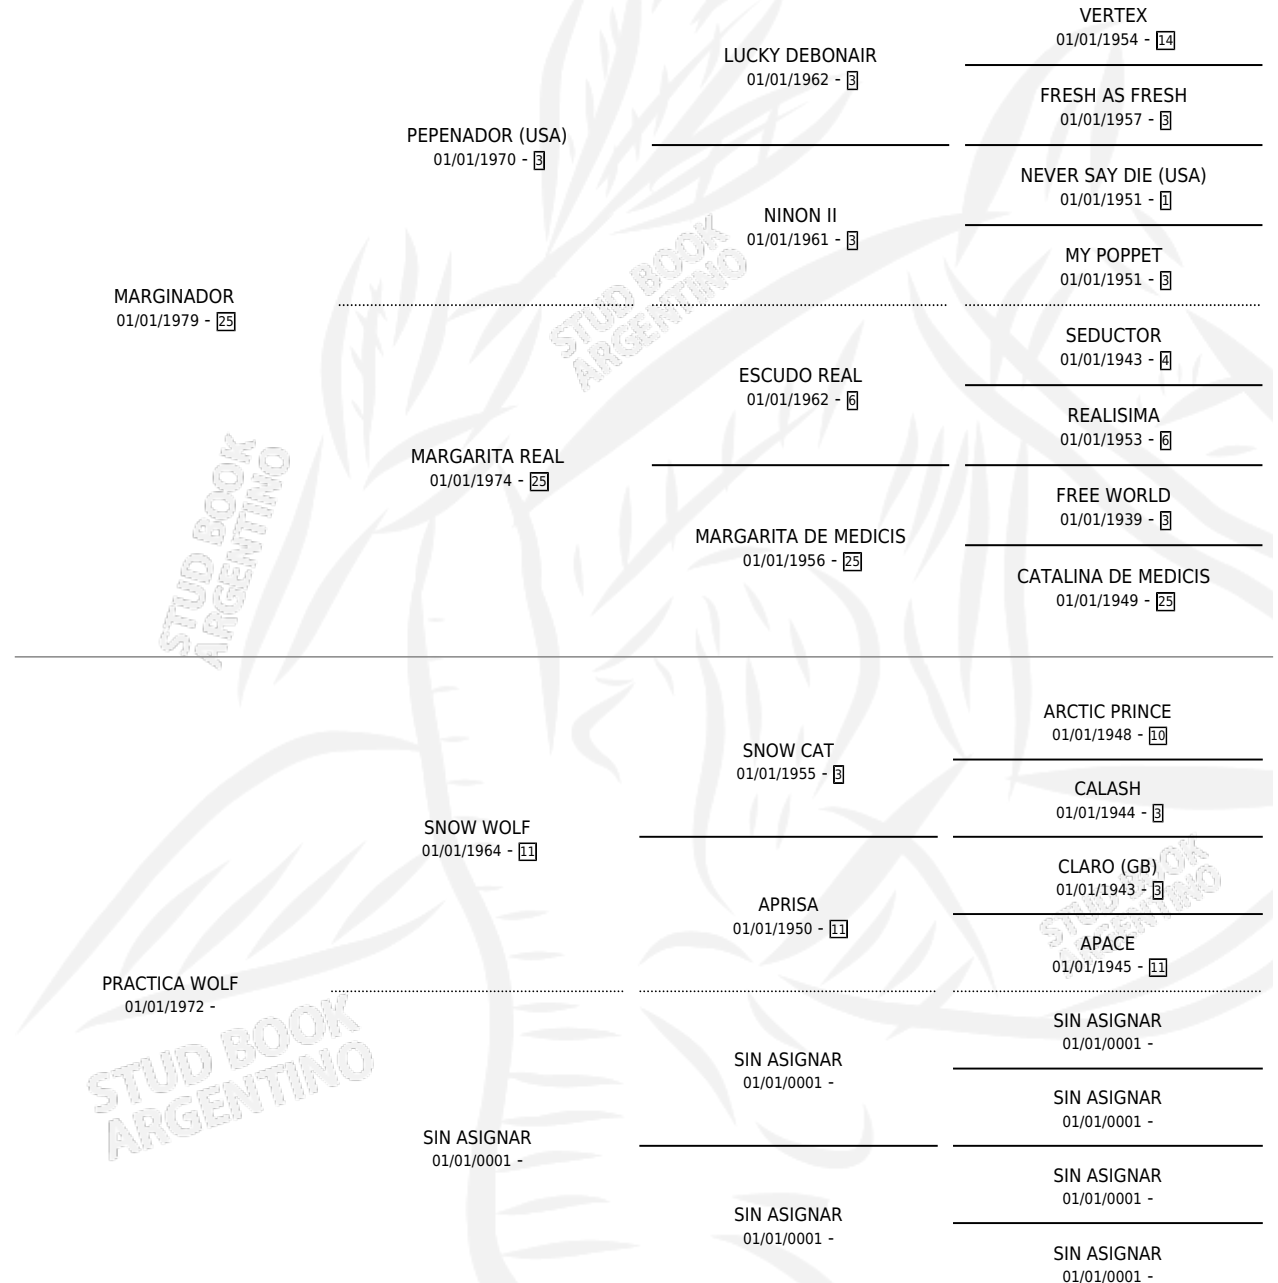

MR. CANE

por MARGINADOR y PRACTICA WOLF por SNOW WOLF

Argentina · Macho · Alazan · SP · 16/10/1989
Familia · Volumen 33

ESTADO

TIPIFICACIÓN SANGUÍNEA	X
TIPIFICACIÓN POR ADN	X
PASAPORTE	X
IDENTIFICACIÓN POR MICROCHIP	X
REPRODUCTOR	X

Lugar de nacimiento: San Marcelo

Criador: Sin dato

PEDIGREE

MR. CANE

Datos oficiales del Stud Book Argentino

Documento generado el 20/06/2024

studbook.org.ar