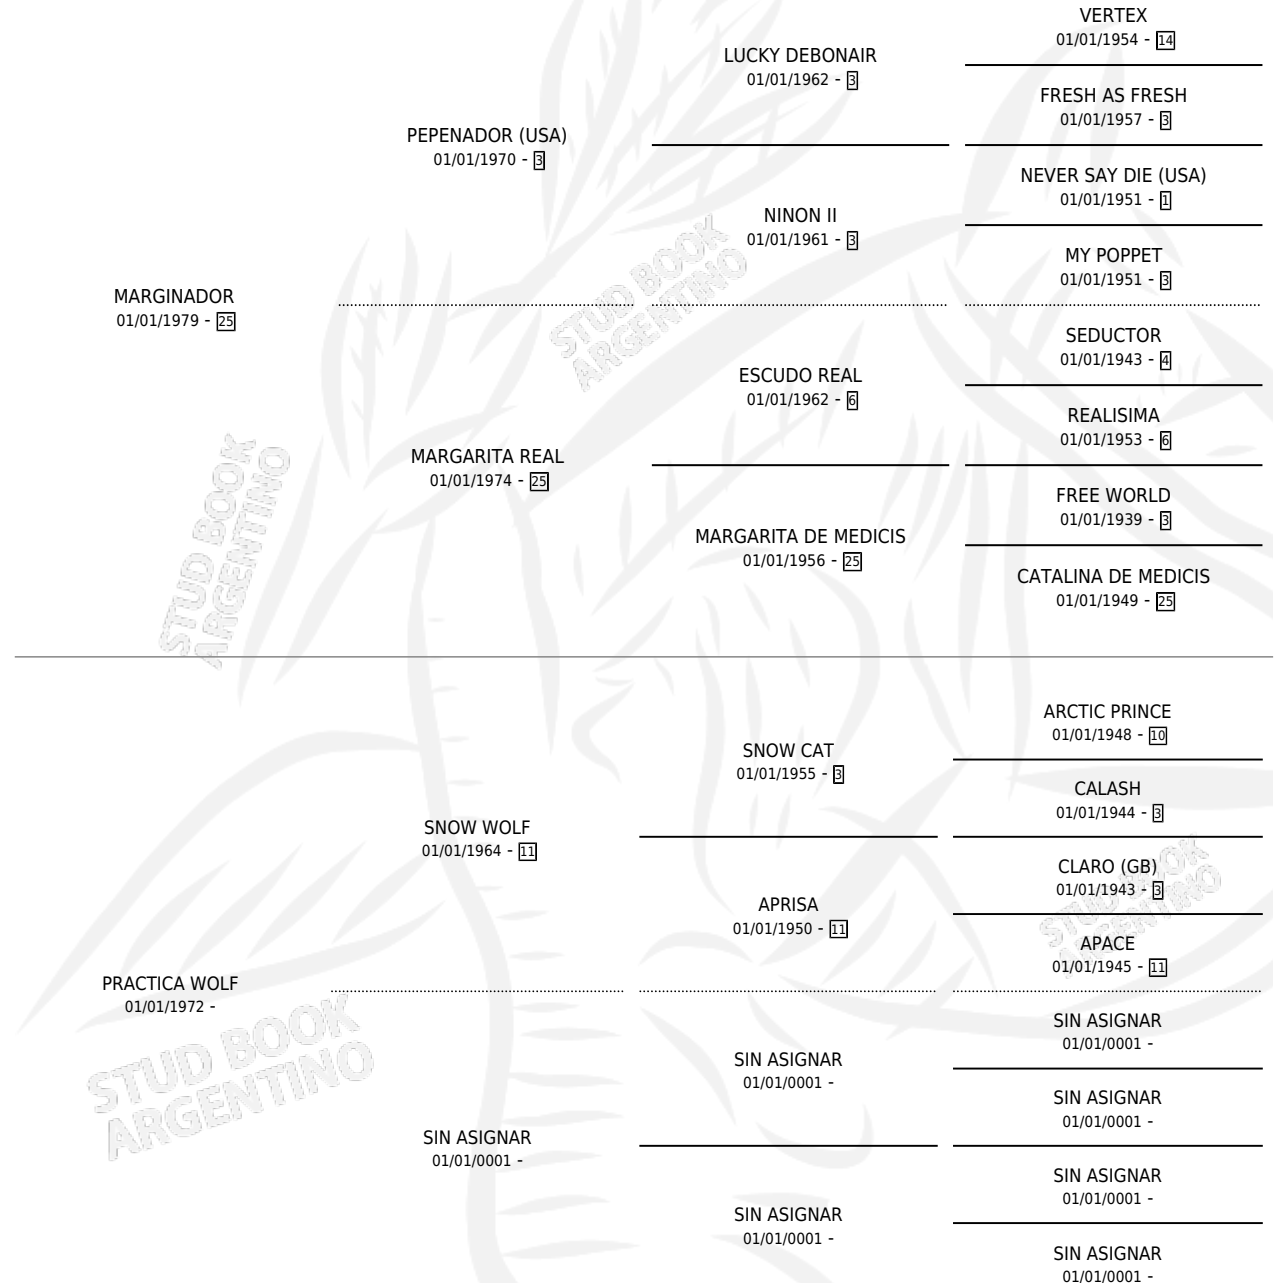

MR. CANE

por MARGINADOR y PRACTICA WOLF por SNOW WOLF

Argentina · Macho · Alazan · SP · 16/10/1989
Familia · Volumen 33

ESTADO

TIPIFICACIÓN SANGUÍNEA	X
TIPIFICACIÓN POR ADN	X
PASAPORTE	X
IDENTIFICACIÓN POR MICROCHIP	X
REPRODUCTOR	X

Lugar de nacimiento: San Marcelo

Criador: Sin dato

PEDIGREE

MR. CANE

Datos oficiales del Stud Book Argentino

Documento generado el 07/05/2026

studbook.org.ar