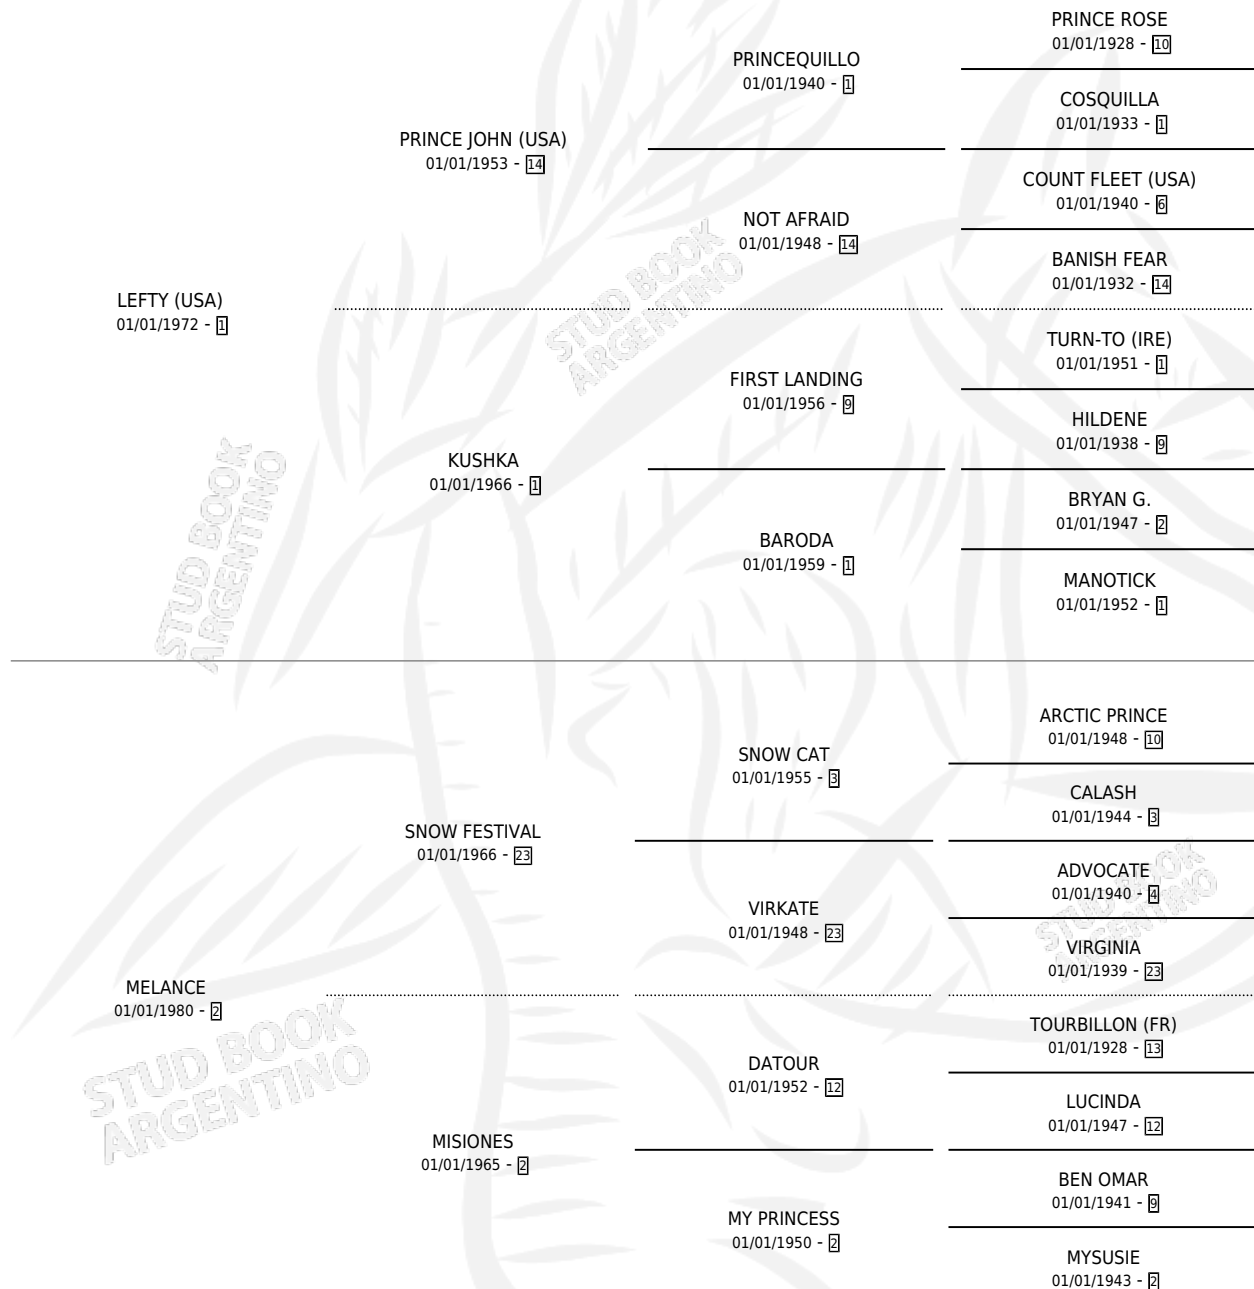

MANGETOUT

por **LEFTY (USA)** y **MELANCE** por **SNOW FESTIVAL**

Argentina · Hembra · Alazan · SP · 01/10/1989
Familia 2-f · Volumen 33

ESTADO

TIPIFICACIÓN SANGUÍNEA	✓
TIPIFICACIÓN POR ADN	✓
PASAPORTE	X
IDENTIFICACIÓN POR MICROCHIP	X
REPRODUCTOR	✓

Lugar de nacimiento: Don Yayo
Criador: Las Ortigas

~

HIJOS

	MACHOS	HEMBRAS
9 NACIERON	6	3
6 CORRIERON	4	2
6 GANARON	4	2

1	0	0
GANADORES CL	GANADORES GR	GANADORES G1

PEDIGREE

CAMPAÑA

Solo carreras oficiales de Argentina