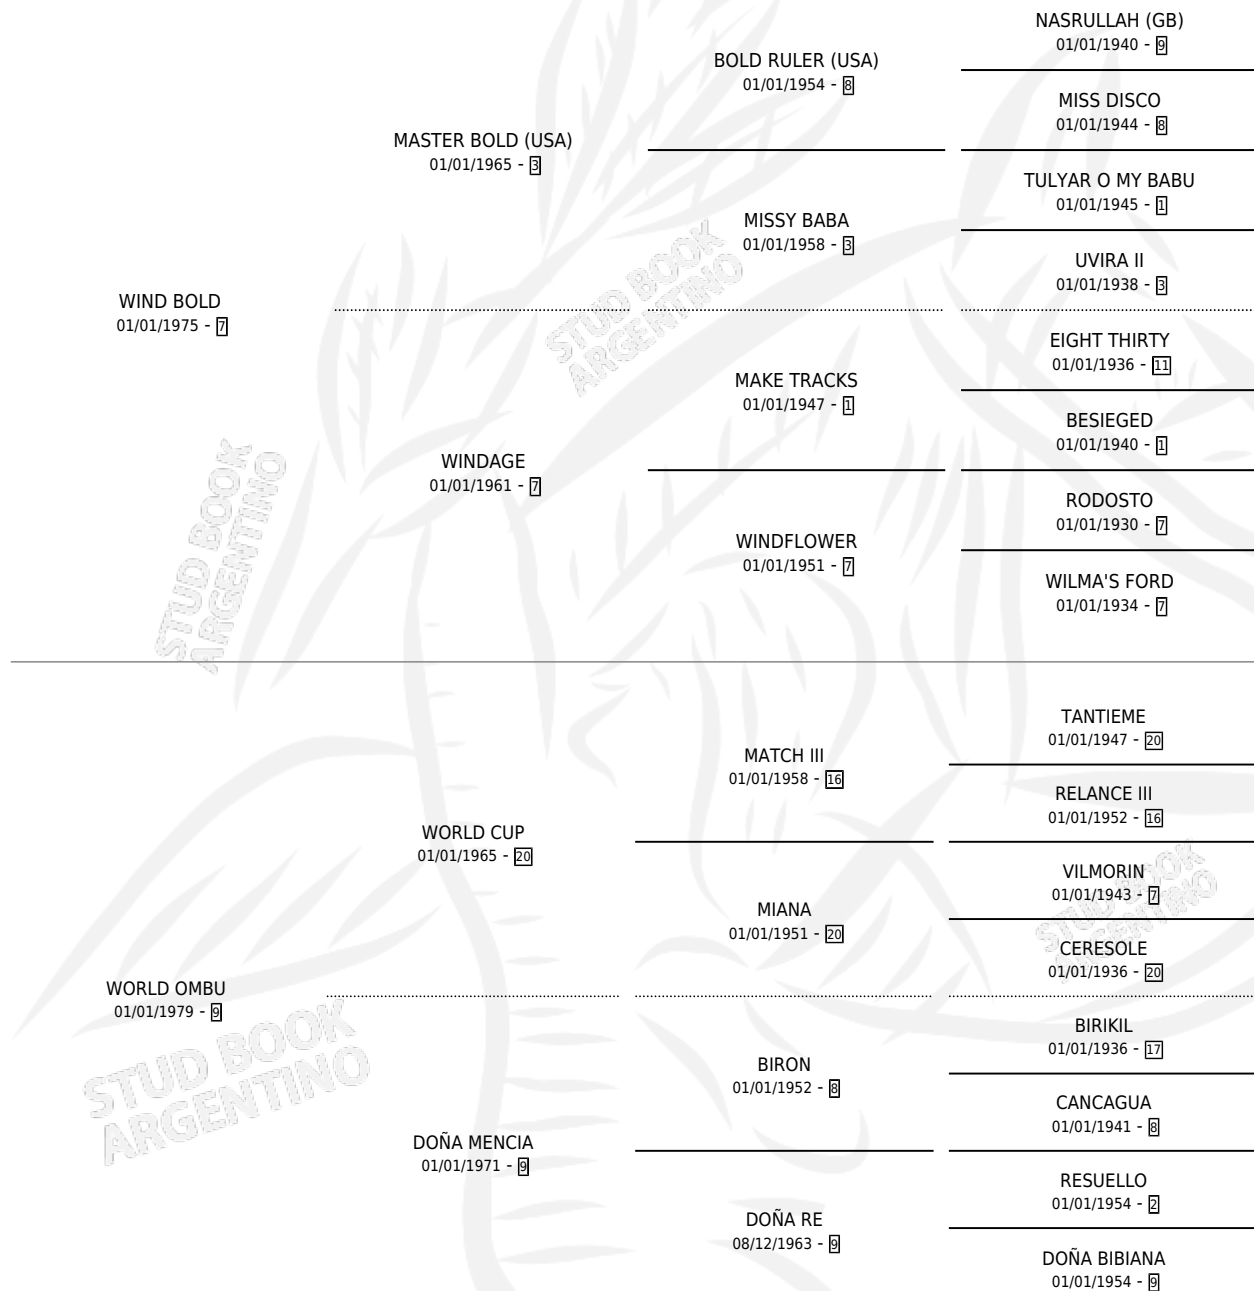

PATORUZITA

por WIND BOLD y WORLD OMBU por WORLD CUP

Argentina · Hembra · Alazan · SP · 21/10/1989
Familia 9-g · Volumen 33

ESTADO

TIPIFICACIÓN SANGUÍNEA	✓
TIPIFICACIÓN POR ADN	✓
PASAPORTE	X
IDENTIFICACIÓN POR MICROCHIP	X
REPRODUCTOR	✓

Lugar de nacimiento: Los Ombues

Criador: Sin dato

~

HIJOS

	MACHOS	HEMBRAS
1 NACIERON	1	0
1 CORRIERON	1	0
1 GANARON	1	0
0 GANADORES CL	0 GANADORES GR	0 GANADORES G1

PEDIGREE