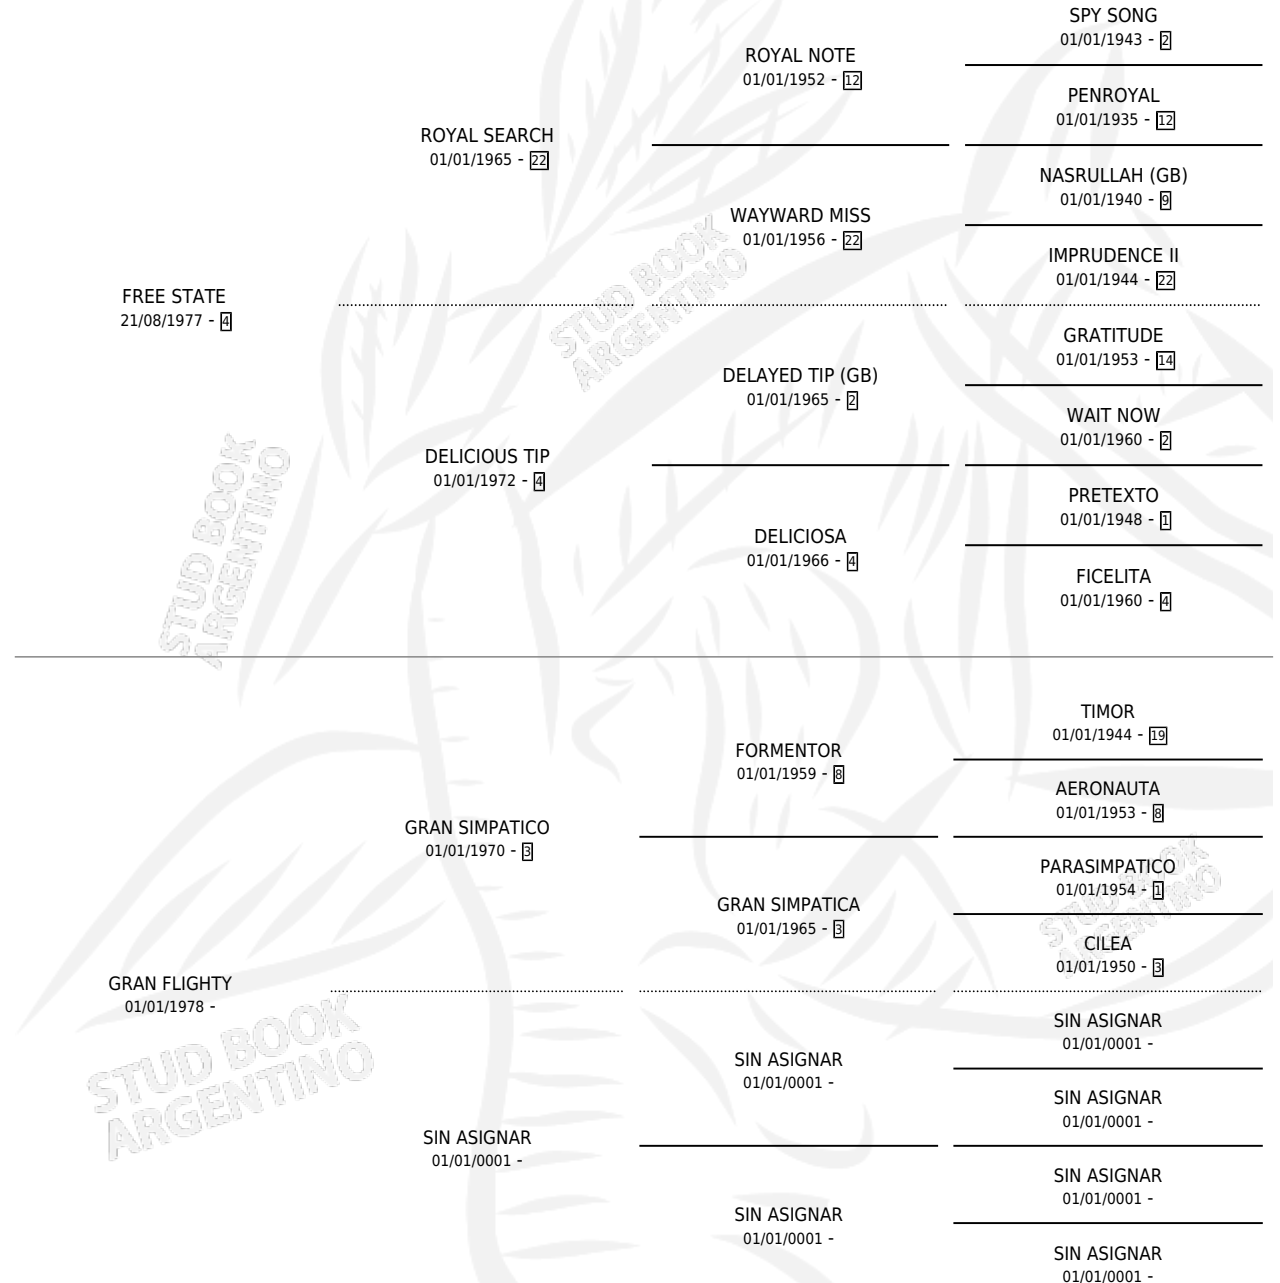

DUENDE PAMPA

por FREE STATE y GRAN FLIGHTY por GRAN SIMPATICO

Argentina · Macho · Zaino · SP · 04/10/1989
Familia · Volumen 33

ESTADO

TIPIFICACIÓN SANGUÍNEA	X
TIPIFICACIÓN POR ADN	X
PASAPORTE	X
IDENTIFICACIÓN POR MICROCHIP	X
REPRODUCTOR	X

Lugar de nacimiento: Pampa Barbara

Criador: Pampa Barbara

PEDIGREE

DUENDE PAMPA

Datos oficiales del Stud Book Argentino

Documento generado el 12/05/2026

studbook.org.ar