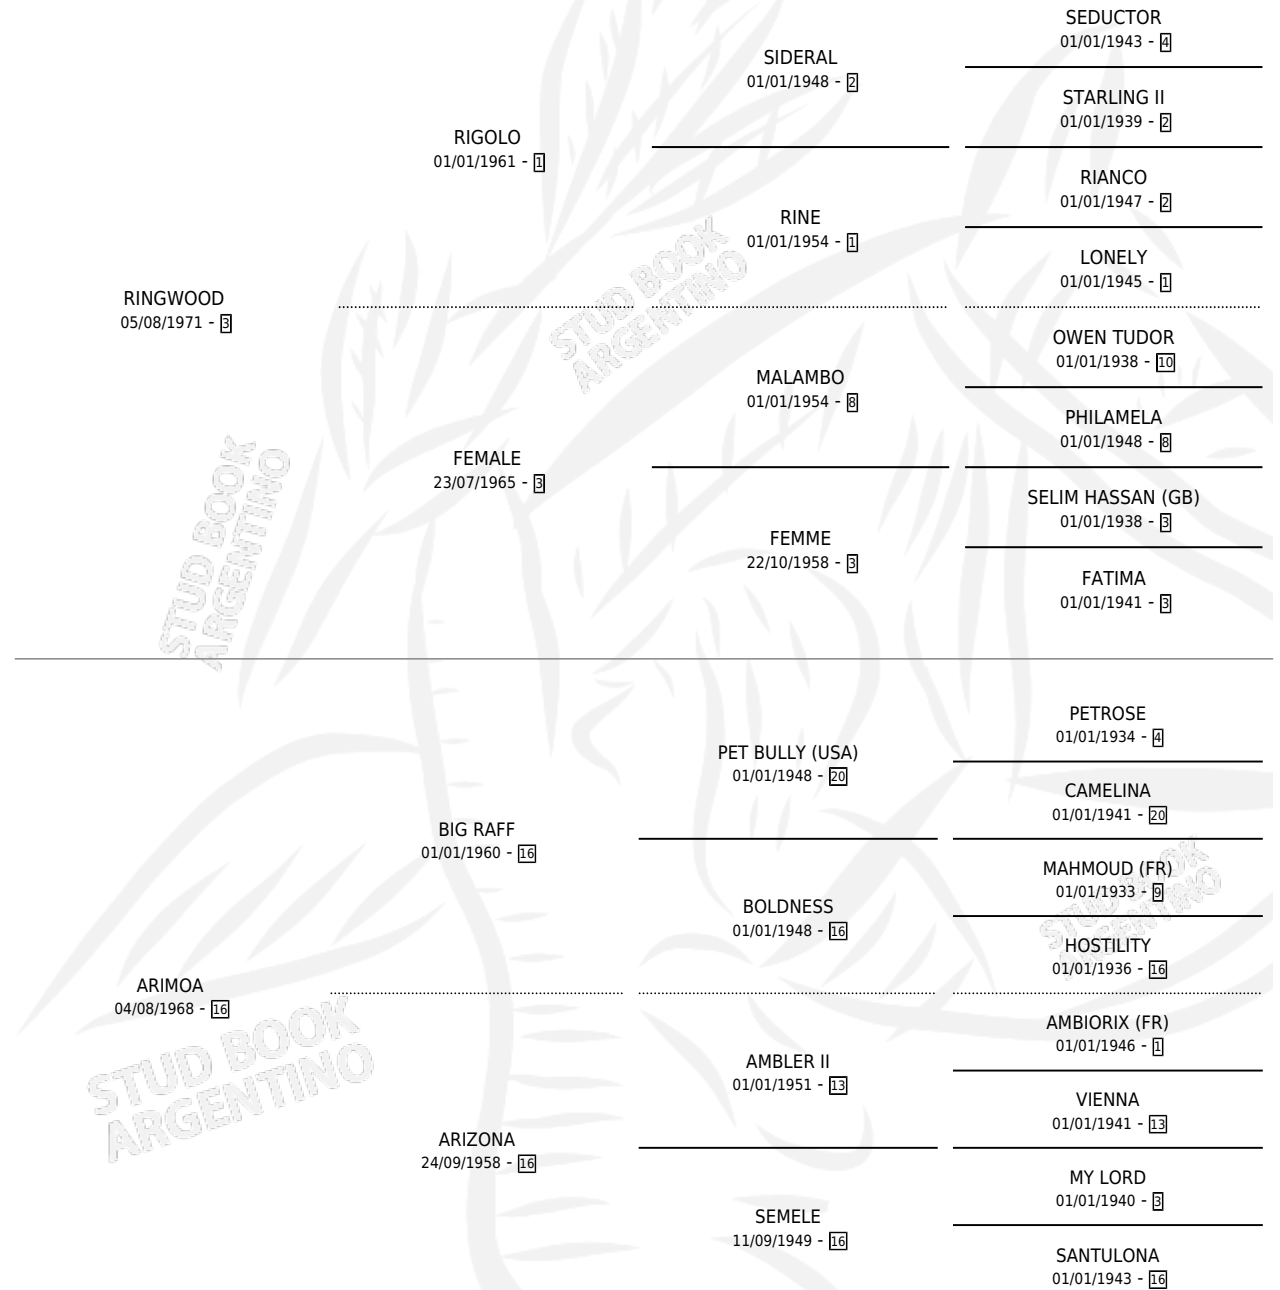

# RAF WOOD

por RINGWOOD y ARIMOA por BIG RAFF

Argentina · Macho · Zaino · SP · 21/10/1989  
Familia 16-e · Volumen 33

## ESTADO

TIPIFICACIÓN SANGUÍNEA	X
TIPIFICACIÓN POR ADN	X
PASAPORTE	X
IDENTIFICACIÓN POR MICROCHIP	X
REPRODUCTOR	X

**Lugar de nacimiento:** Cariloo

**Criador:** Sin dato

## PEDIGREE