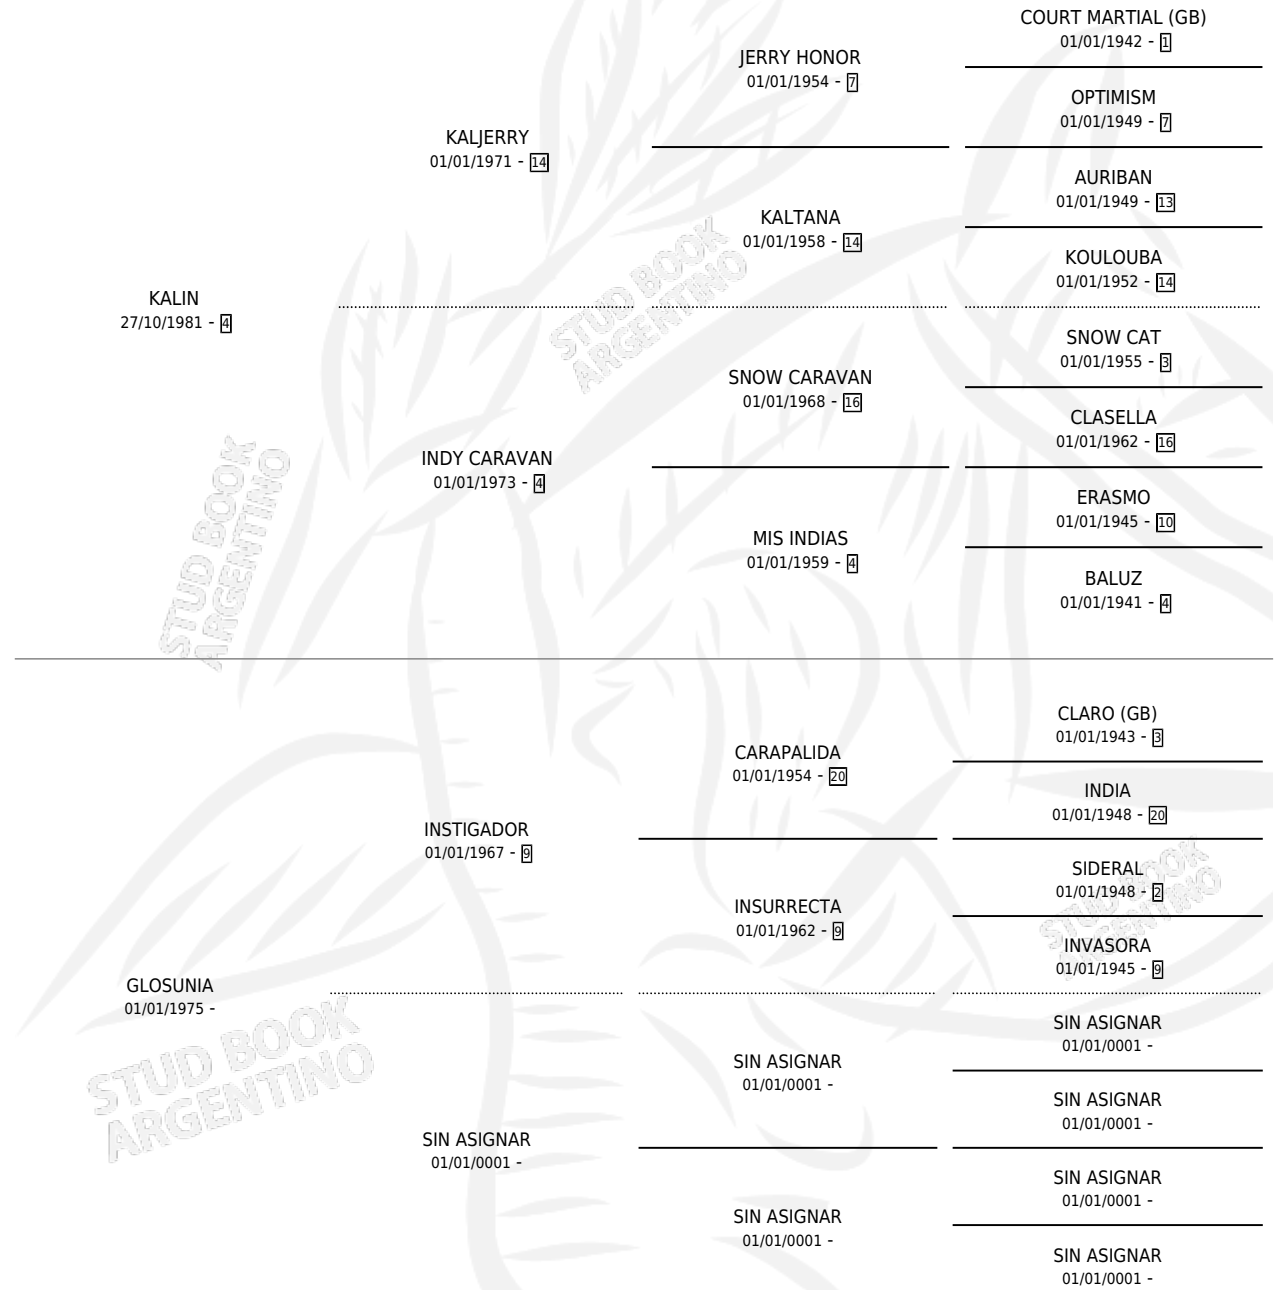

SONIA LIN

por KALIN y GLOSUNIA por INSTIGADOR

Argentina · Hembra · Zaino · SP · 21/10/1989
Familia · Volumen 33

ESTADO

TIPIFICACIÓN SANGUÍNEA	X
TIPIFICACIÓN POR ADN	X
PASAPORTE	X
IDENTIFICACIÓN POR MICROCHIP	X
REPRODUCTOR	X

Lugar de nacimiento: Cariloo

Criador: Sin dato

PEDIGREE

SONIA LIN

Datos oficiales del Stud Book Argentino

Documento generado el 04/05/2026

studbook.org.ar