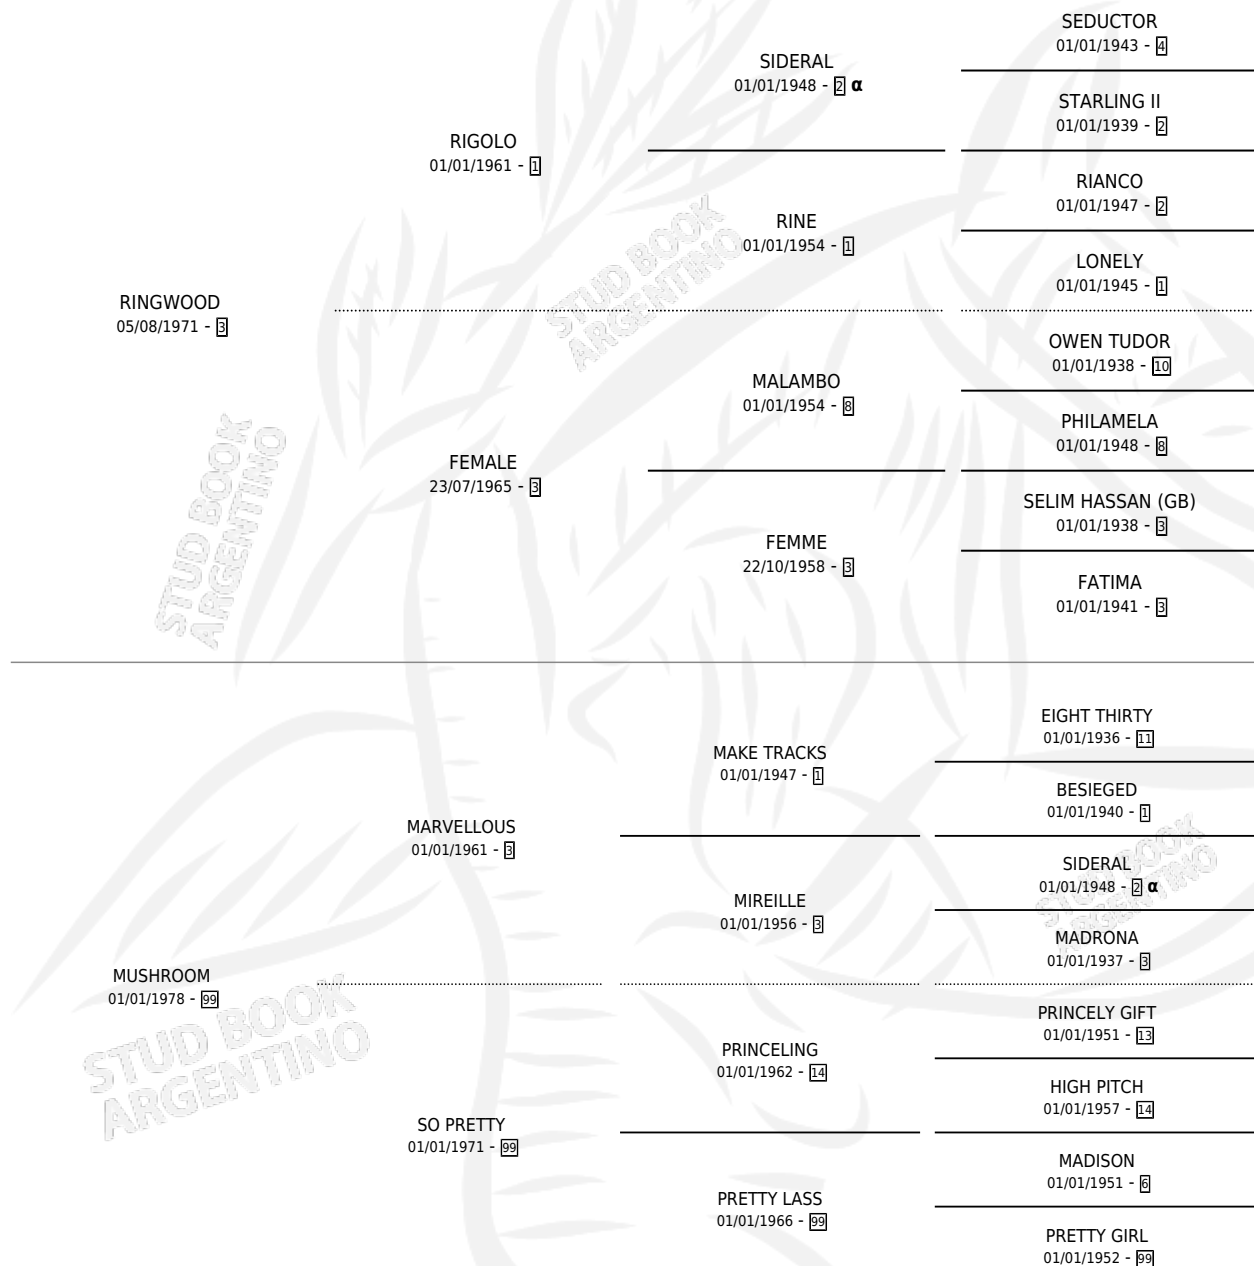

MAKE WOOD

por RINGWOOD y MUSHROOM por MARVELLOUS

Argentina · Macho · Alazan · SP · 18/10/1989
Familia 99 · Volumen 33

ESTADO

TIPIFICACIÓN SANGUÍNEA	X
TIPIFICACIÓN POR ADN	X
PASAPORTE	X
IDENTIFICACIÓN POR MICROCHIP	X
REPRODUCTOR	X

Lugar de nacimiento: Cariloo

Criador: Sin dato

PEDIGREE

INBREEDING : α

CAMPAÑA

Solo carreras oficiales de Argentina

POR EDAD

EDAD	CC	1°	2°	3°	4°	5°	NP	CLC	CLG	CLCG1	CLGG1	IMPORTE	GANANCIA / CC
5 AÑOS	2	0	0	0	0	0	2	0	0	0	0	\$0	\$0
TOTALES	2	0	0	0	0	0	2	0	0	0	0	\$0	\$0
%		0.0%	0.0%	0.0%	0.0%	0.0%	100%	0.0%	0.0%	0.0%	0.0%		