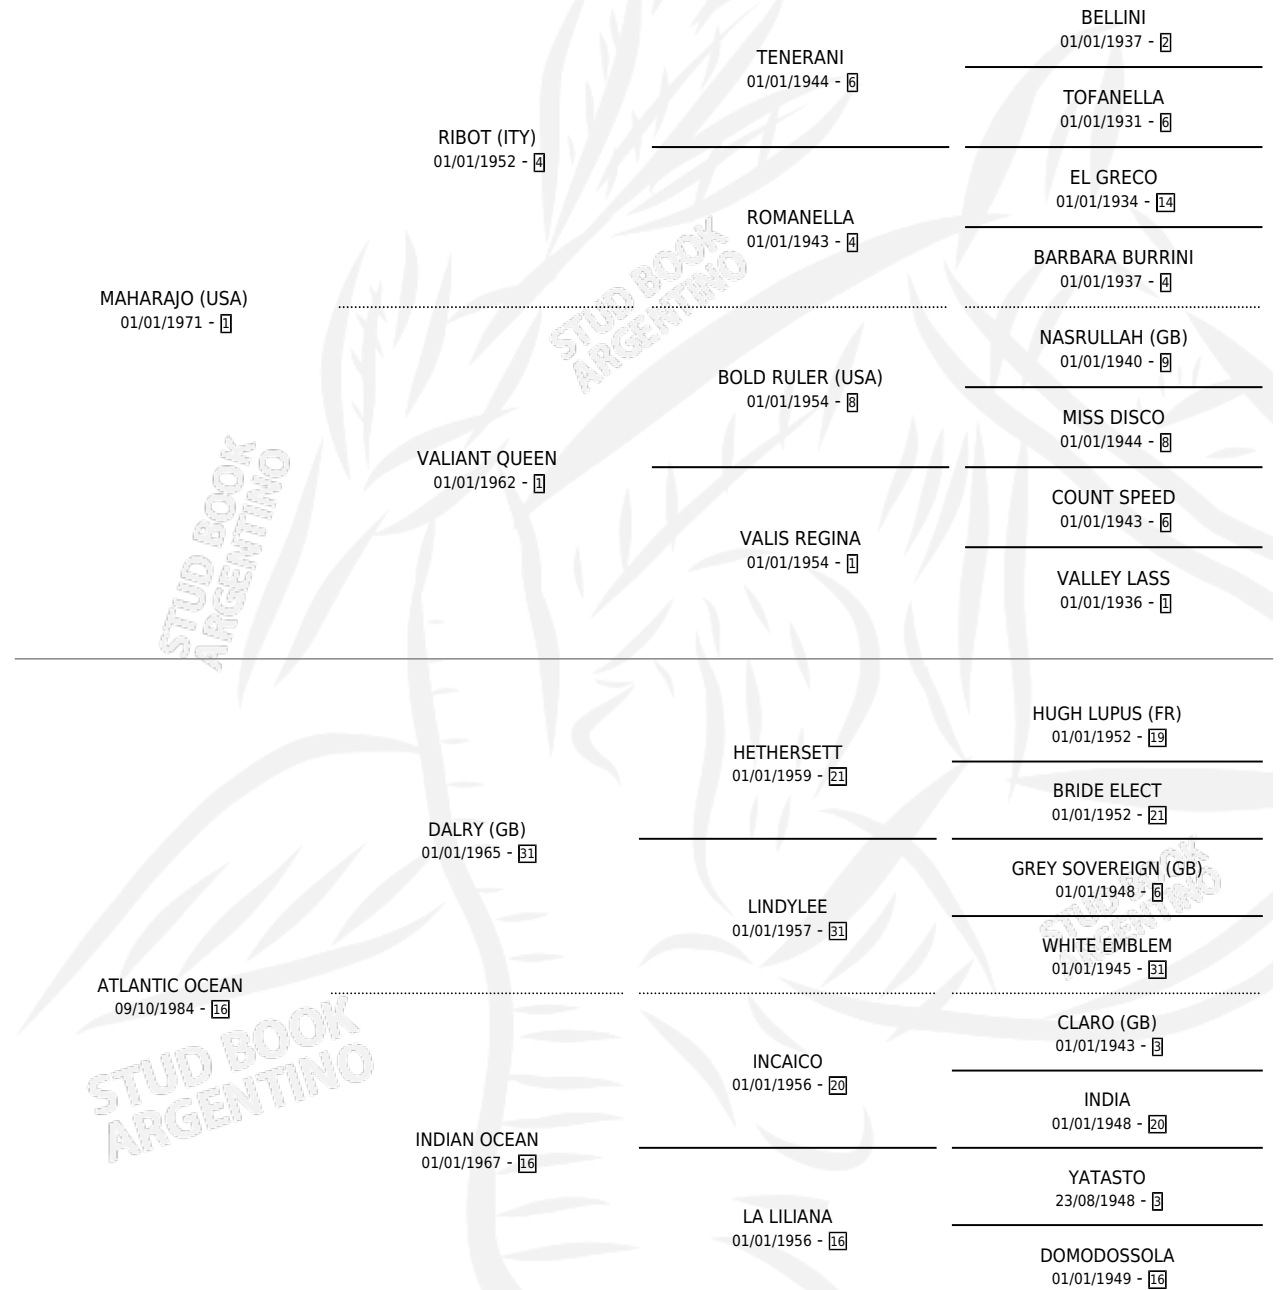

MAHARALUNA

por MAHARAJO (USA) y ATLANTIC OCEAN por DALRY (GB)

Argentina · Hembra · Zaino · SP · 30/10/1989
Familia 16-c · Volumen 33

ESTADO

TIPIFICACIÓN SANGUÍNEA	X
TIPIFICACIÓN POR ADN	X
PASAPORTE	X
IDENTIFICACIÓN POR MICROCHIP	X
REPRODUCTOR	✓

Lugar de nacimiento: Green And Black
Criador: Green And Black

PEDIGREE

CAMPAÑA

Solo carreras oficiales de Argentina

POR EDAD

EDAD	CC	1°	2°	3°	4°	5°	NP	CLC	CLG	CLCG1	CLGG1	IMPORTE	GANANCIA / CC
5 AÑOS	2	0	0	0	0	0	2	0	0	0	0	\$0	\$0
TOTALES	2	0	0	0	0	0	2	0	0	0	0	\$0	\$0
%		0.0%	0.0%	0.0%	0.0%	0.0%	100%	0.0%	0.0%	0.0%	0.0%		