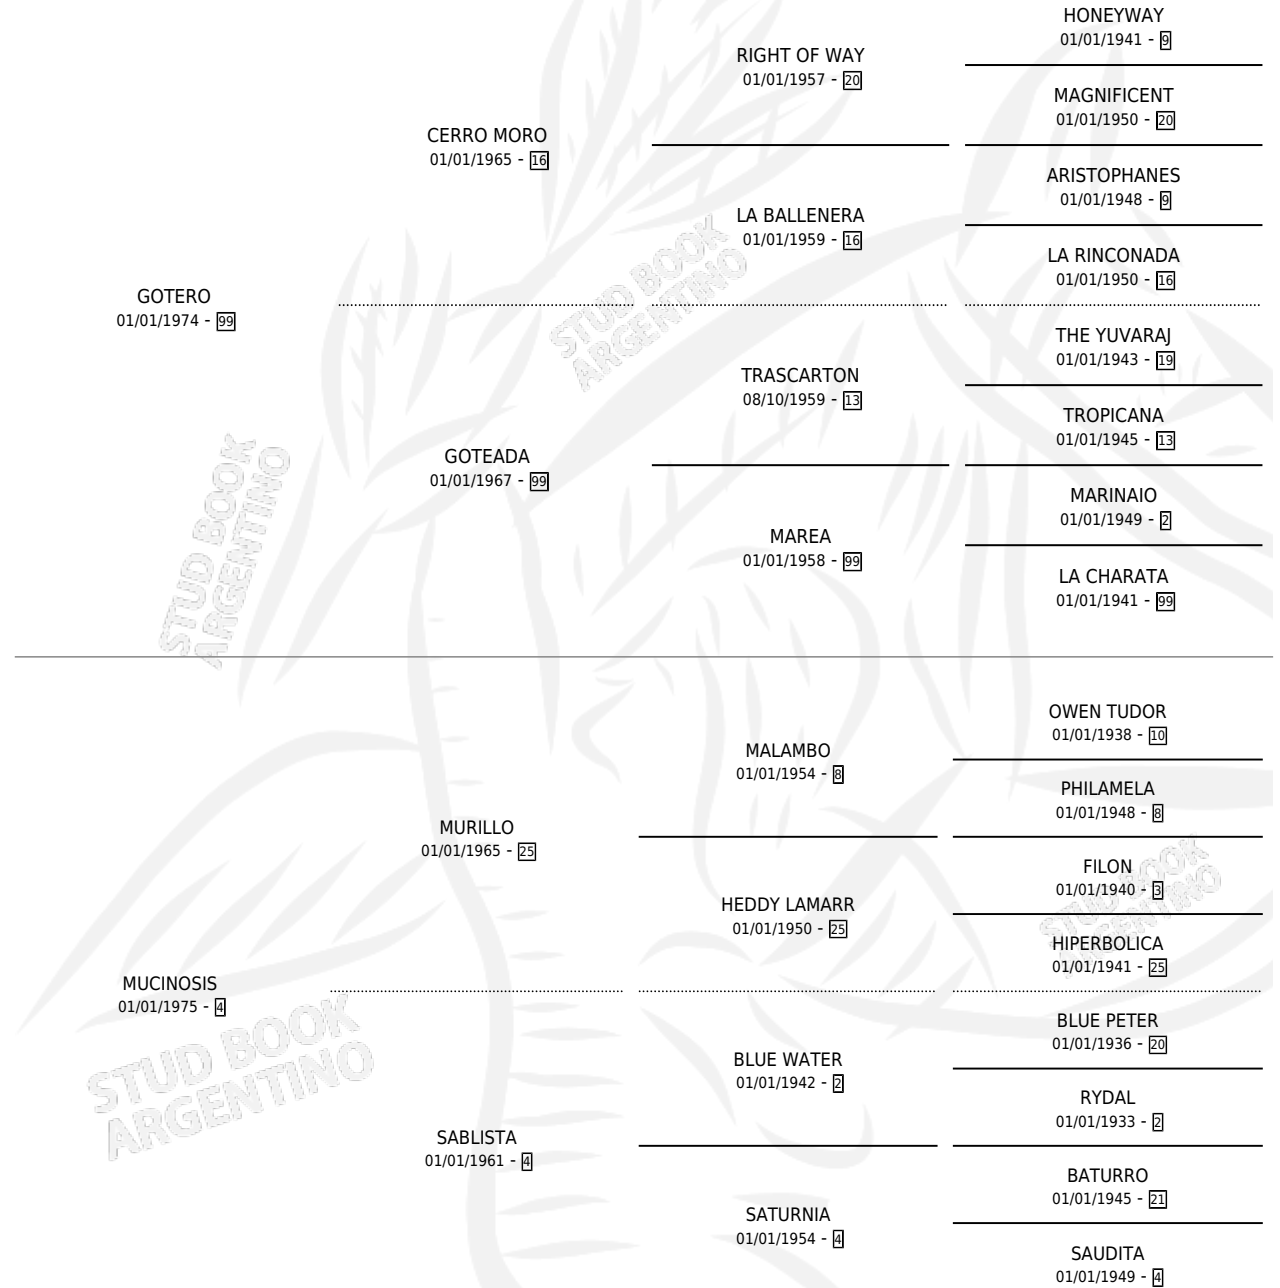

LA CRINUDA

por **GOTERO** y **MUCINOSIS** por **MURILLO**

Argentina · Hembra · Alazan · SP · 10/10/1989
Familia 4-b · Volumen 33

ESTADO

TIPIFICACIÓN SANGUÍNEA	X
TIPIFICACIÓN POR ADN	X
PASAPORTE	X
IDENTIFICACIÓN POR MICROCHIP	X
REPRODUCTOR	X

Lugar de nacimiento: El Alazan Dorado

Criador: Sin dato

PEDIGREE

CAMPAÑA

Solo carreras oficiales de Argentina

POR EDAD

EDAD	CC	1°	2°	3°	4°	5°	NP	CLC	CLG	CLCG1	CLGG1	IMPORTE	GANANCIA / CC
4 AÑOS	7	0	0	0	0	0	7	0	0	0	0	\$0	\$0
TOTALES	7	0	0	0	0	0	7	0	0	0	0	\$0	\$0
%		0.0%	0.0%	0.0%	0.0%	0.0%	100%	0.0%	0.0%	0.0%	0.0%		