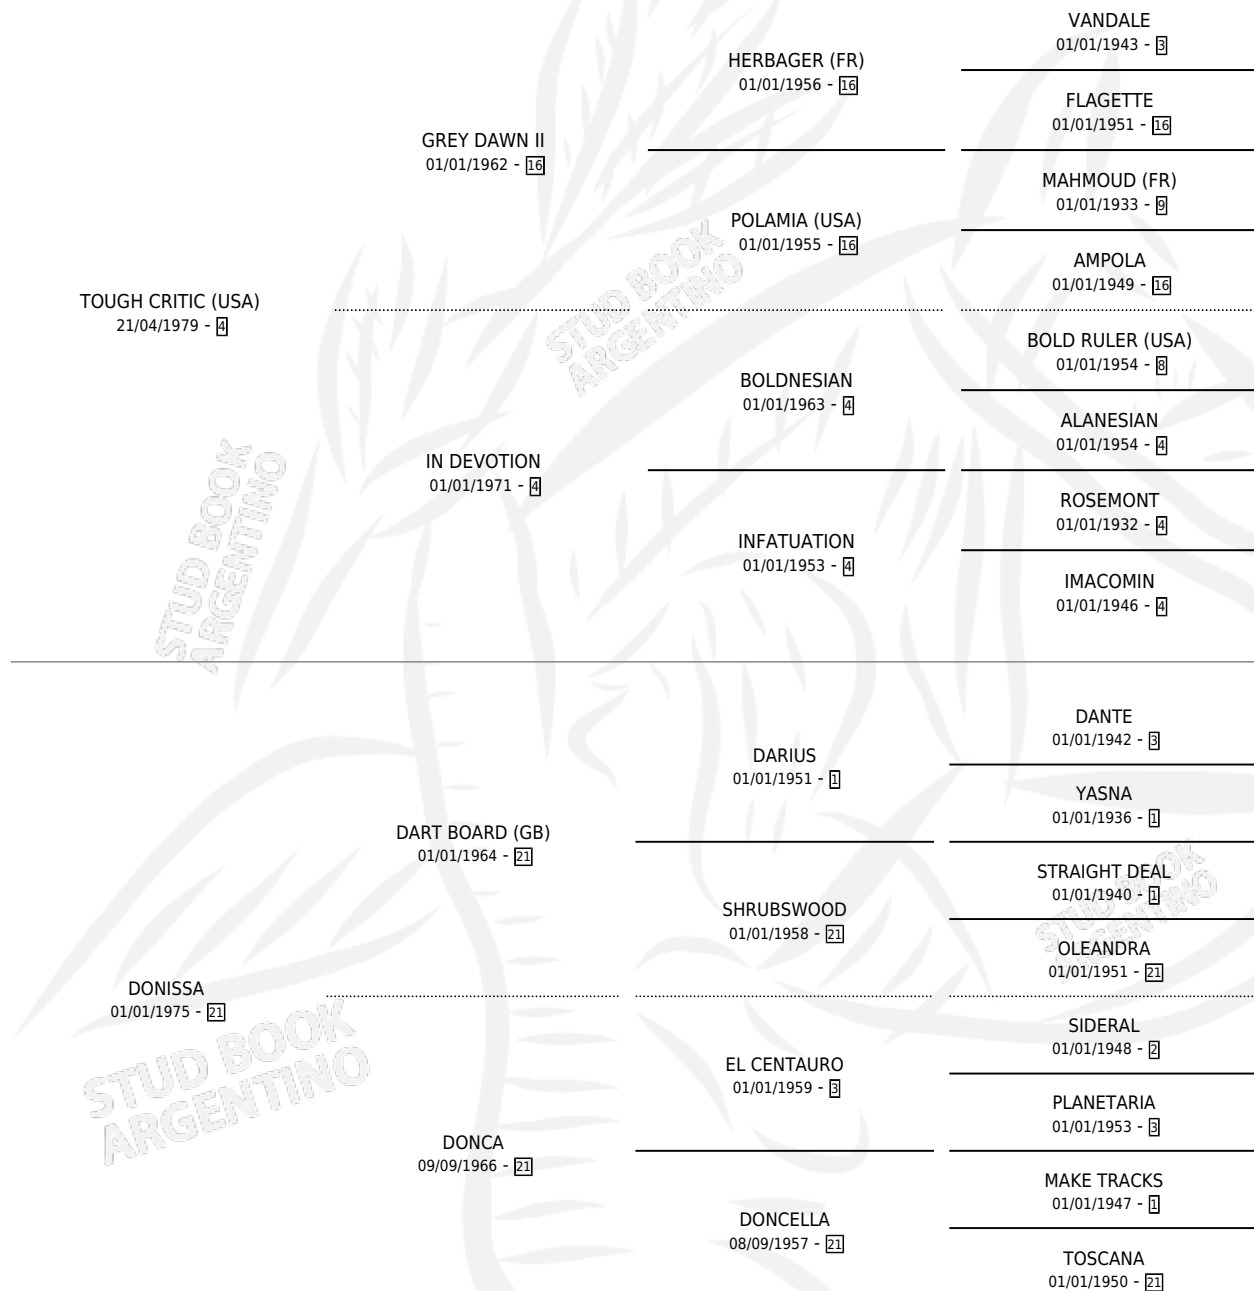

Lugar de nacimiento: Ojo de Agua
Criador: Sin dato

~

HIJOS

	MACHOS	HEMBRAS
8 NACIERON	7	1
1 CORRIERON	1	0

SIN ACTUACIONES

PEDIGREE

CAMPAÑA

Solo carreras oficiales de Argentina