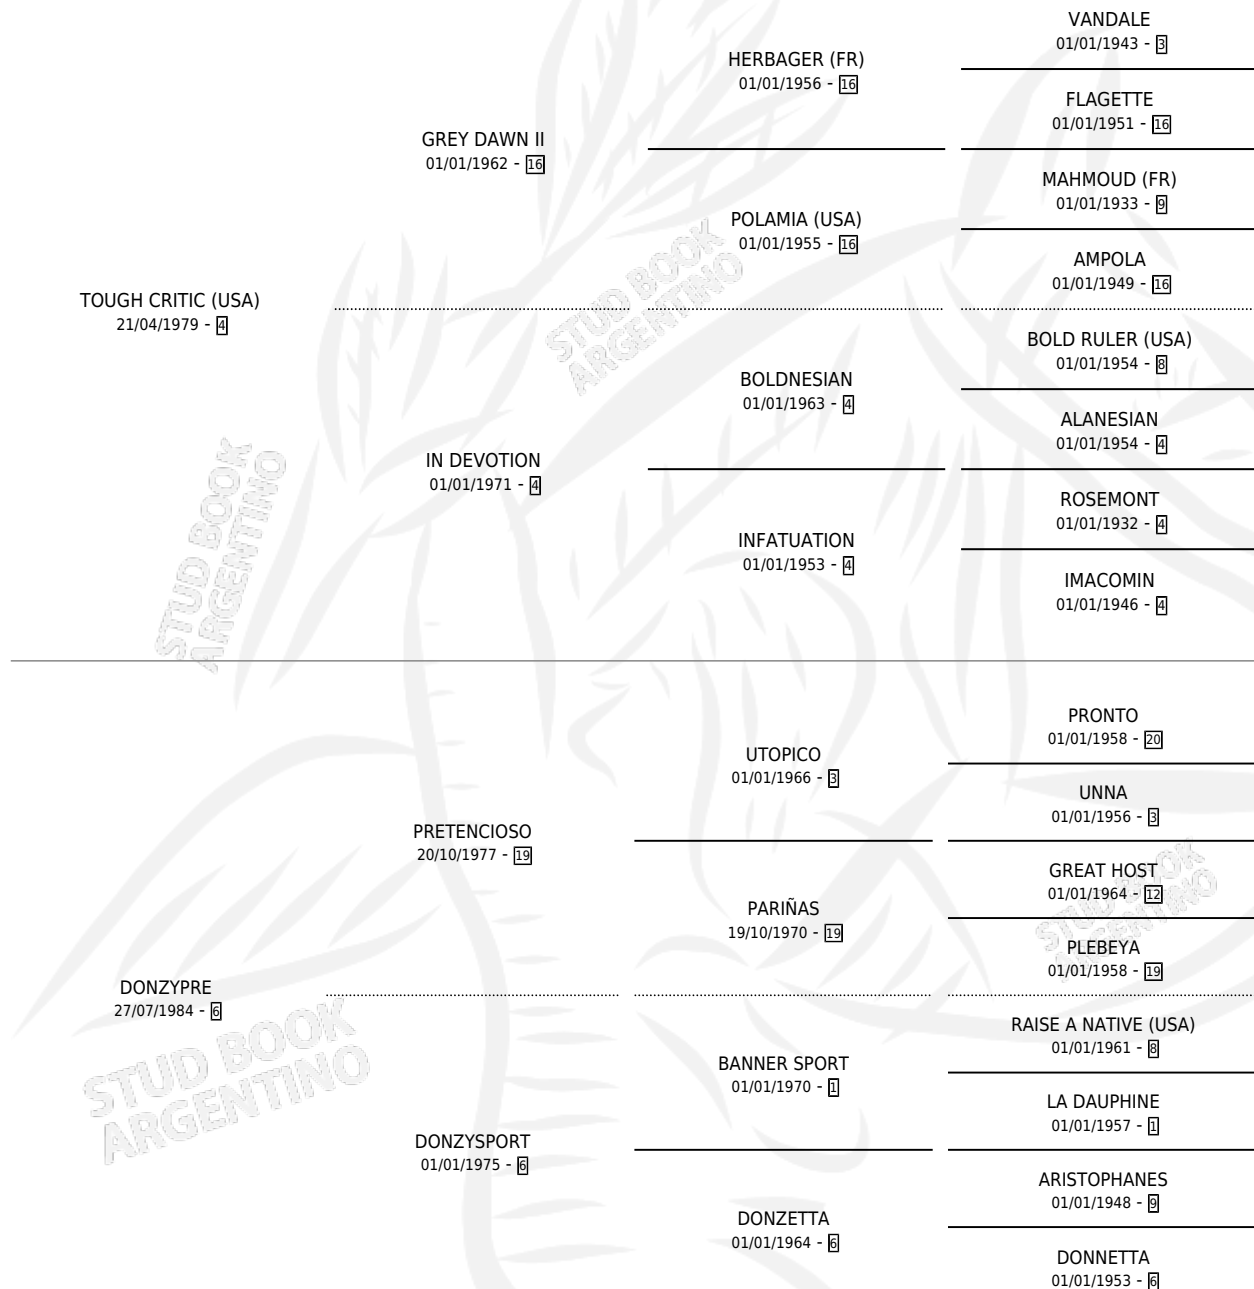

DONZYLADY

por **TOUGH CRITIC (USA)** y **DONZYPRE** por **PRETENCIOSO**

Argentina · Hembra · Alazan · SP · 28/10/1989
Familia 6-a · Volumen 33

ESTADO

TIPIFICACIÓN SANGUÍNEA	✓
TIPIFICACIÓN POR ADN	X
PASAPORTE	X
IDENTIFICACIÓN POR MICROCHIP	X
REPRODUCTOR	✓

Lugar de nacimiento: Ojo de Agua

Criador: Sin dato

~

HIJOS

	MACHOS	HEMBRAS
1 NACIERON	1	0

SIN ACTUACIONES

PEDIGREE

S