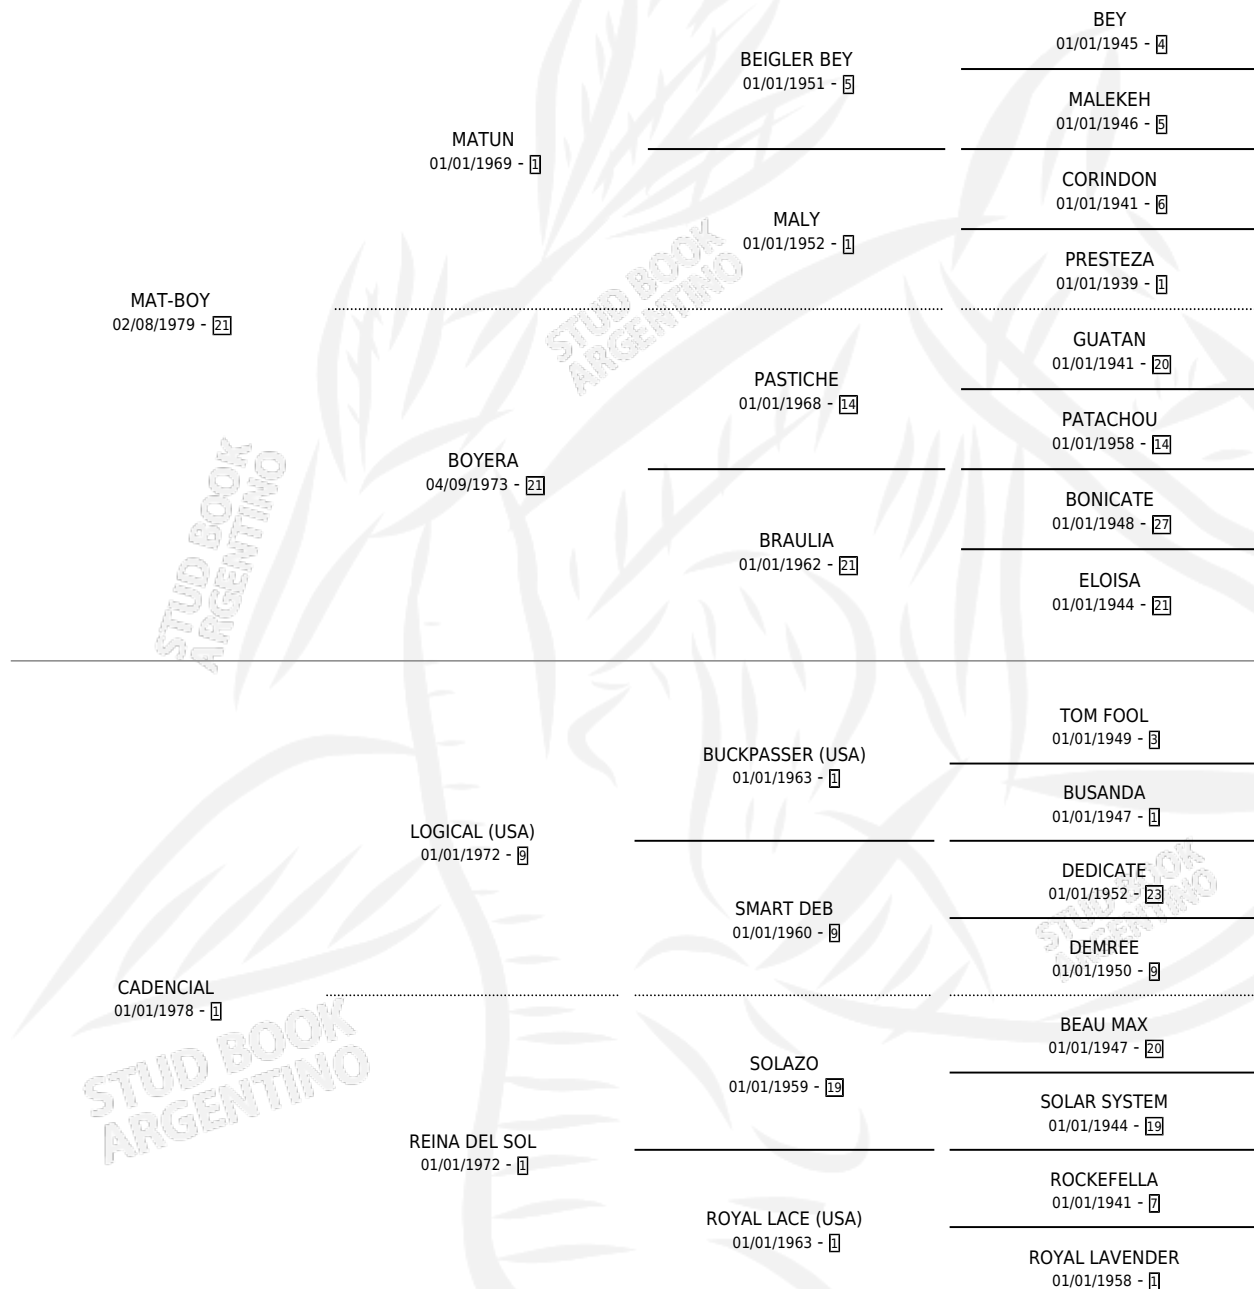

CANDY OCA

por **MAT-BOY** y **CADENCIAL** por **LOGICAL (USA)**

Argentina · Hembra · Alazan · SP · 12/10/1989
Familia 1-w · Volumen 33

ESTADO

TIPIFICACIÓN SANGUÍNEA	✓
TIPIFICACIÓN POR ADN	✓
PASAPORTE	X
IDENTIFICACIÓN POR MICROCHIP	X
REPRODUCTOR	✓

Lugar de nacimiento: Ocaragua

Criador: Ocaragua

~

HIJOS

	MACHOS	HEMBRAS
3 NACIERON	2	1
1 CORRIERON	0	1
1 GANARON	0	1
0 GANADORES CL	0 GANADORES GR	0 GANADORES G1

PEDIGREE

CAMPAÑA

Solo carreras oficiales de Argentina