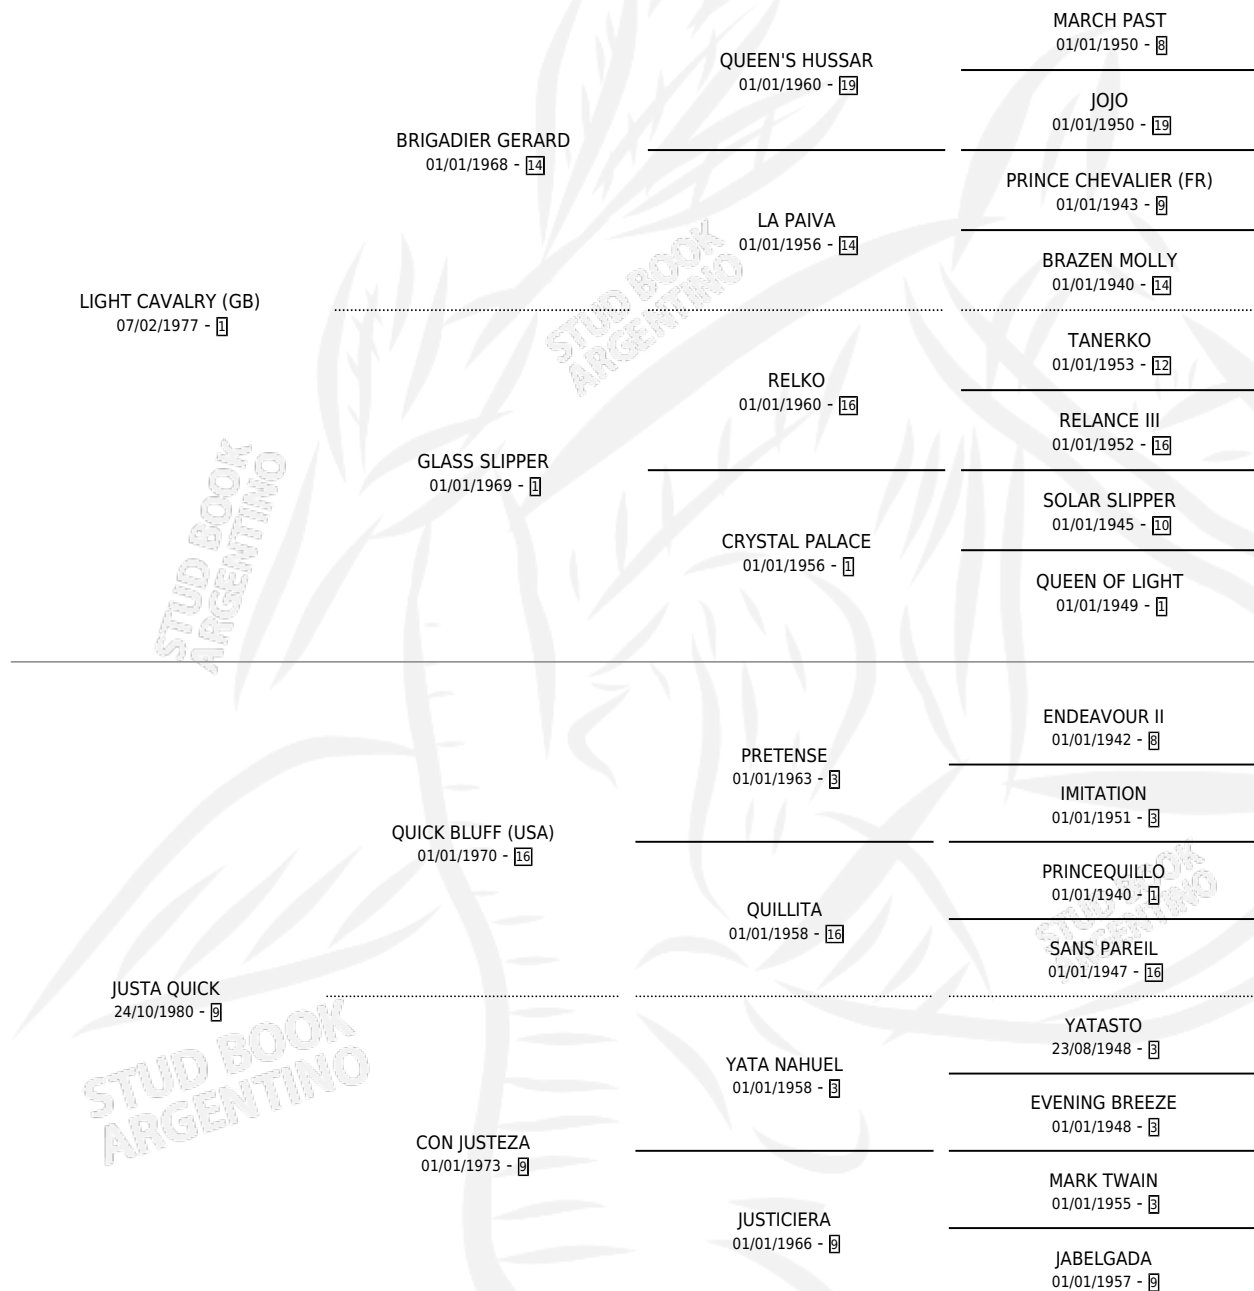

JENNY OCA

por LIGHT CAVALRY (GB) y JUSTA QUICK por QUICK BLUFF (USA)

Argentina · Hembra · Zaino · SP · 31/10/1989
Familia 9 · Volumen 33

ESTADO

TIPIFICACIÓN SANGUÍNEA	X
TIPIFICACIÓN POR ADN	X
PASAPORTE	X
IDENTIFICACIÓN POR MICROCHIP	X
REPRODUCTOR	✓

Lugar de nacimiento: Ocaragua
Criador: Ocaragua

PEDIGREE

CAMPAÑA

Solo carreras oficiales de Argentina

POR EDAD

EDAD	CC	1°	2°	3°	4°	5°	NP	CLC	CLG	CLCG1	CLGG1	IMPORTE	GANANCIA / CC
3 AÑOS	1	0	0	0	0	0	1	0	0	0	0	\$0	\$0
4 AÑOS	6	0	0	0	0	0	6	0	0	0	0	\$253	\$42
5 AÑOS	7	1	0	0	1	0	5	0	0	0	0	\$3,900	\$557
TOTALES	14	1	0	0	1	0	12	0	0	0	0	\$4,153	\$297
%		7.1%	0.0%	0.0%	7.1%	0.0%	85.7%	0.0%	0.0%	0.0%	0.0%		

Ganadora en La Plata - \$4,153, a los 5 años.

POR DISTANCIA

HIPODROMO	CC	1°	2°	3°	4°	5°	NP	CLC	CLG	CLCG1	CLGG1	IMPORTE
LA PLATA	7	1	0	0	1	0	5	0	0	0	0	\$3,900
1300 MTS	3	0	0	0	0	0	3	0	0	0	0	\$0
1100 MTS	2	0	0	0	1	0	1	0	0	0	0	\$0
1400 MTS	2	1	0	0	0	0	1	0	0	0	0	\$3,900
SAN ISIDRO	7	0	0	0	0	0	7	0	0	0	0	\$253
1200 MTS	5	0	0	0	0	0	5	0	0	0	0	\$253
1600 MTS	1	0	0	0	0	0	1	0	0	0	0	\$0
1400 MTS	1	0	0	0	0	0	1	0	0	0	0	\$0