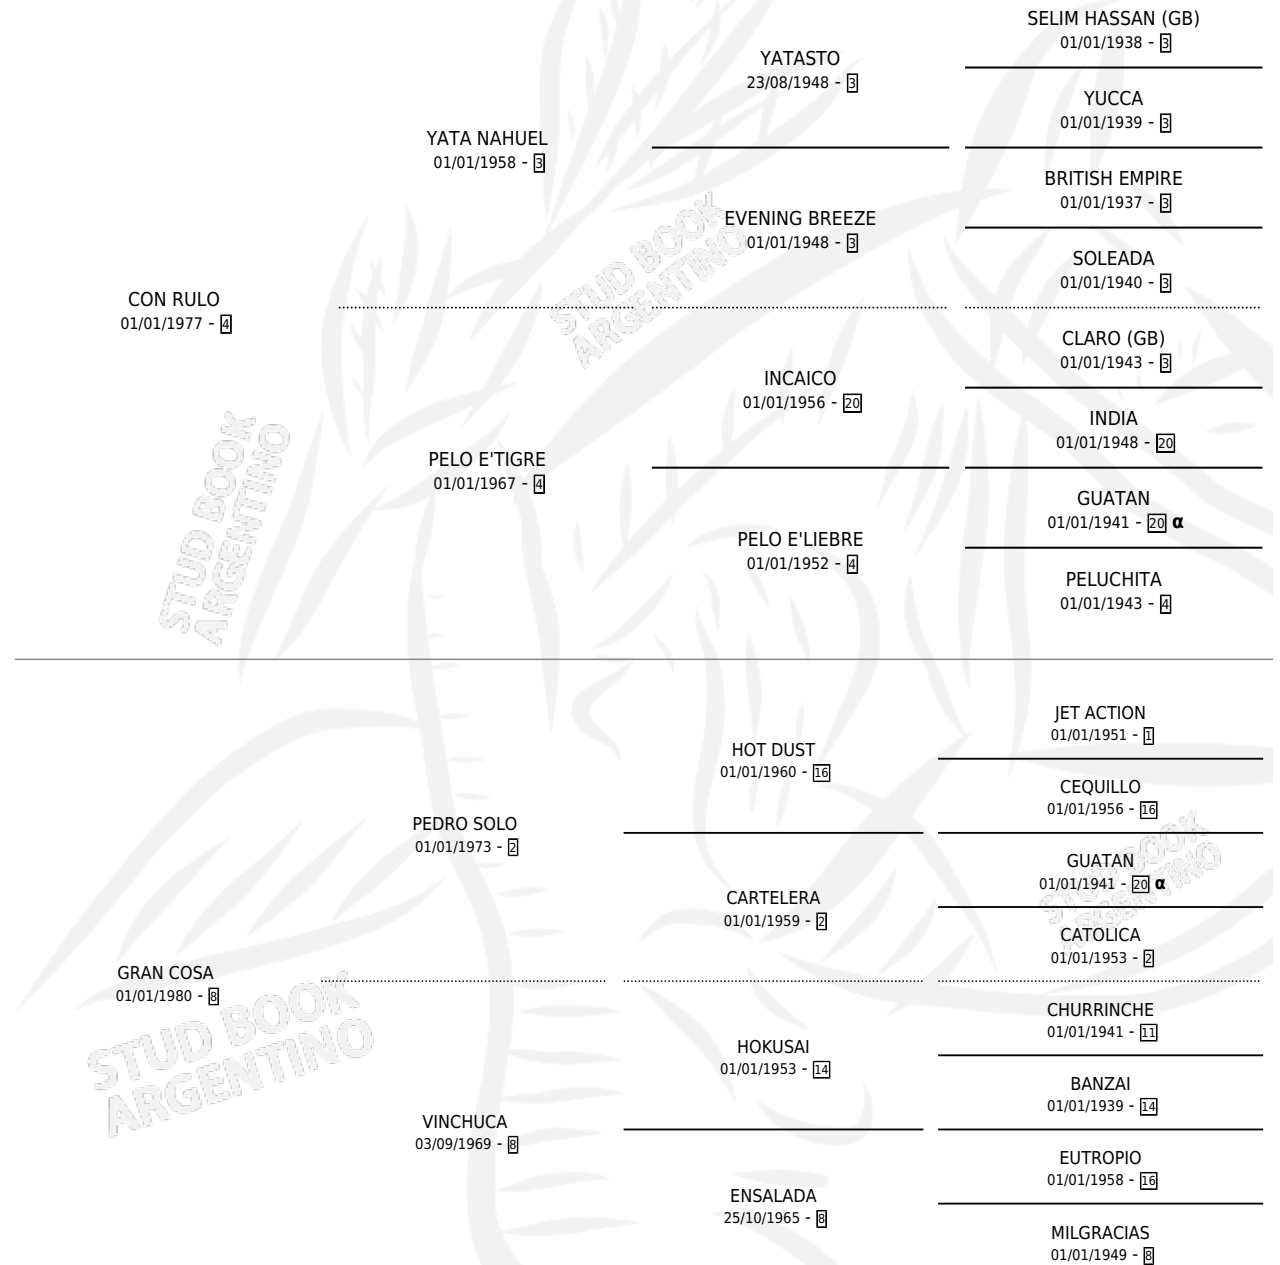

CONTRERA

por **CON RULO** y **GRAN COSA** por **PEDRO SOLO**

Argentina · Hembra · Zaino · SP · 10/10/1989
Familia 8-a · Volumen 33

ESTADO

TIPIFICACIÓN SANGUÍNEA	X
TIPIFICACIÓN POR ADN	X
PASAPORTE	X
IDENTIFICACIÓN POR MICROCHIP	X
REPRODUCTOR	X

Lugar de nacimiento: San Pedro

Criador: Sin dato

PEDIGREE

INBREEDING : α

CONTRERA

Datos oficiales del Stud Book Argentino

Documento generado el 03/05/2026

studbook.org.ar