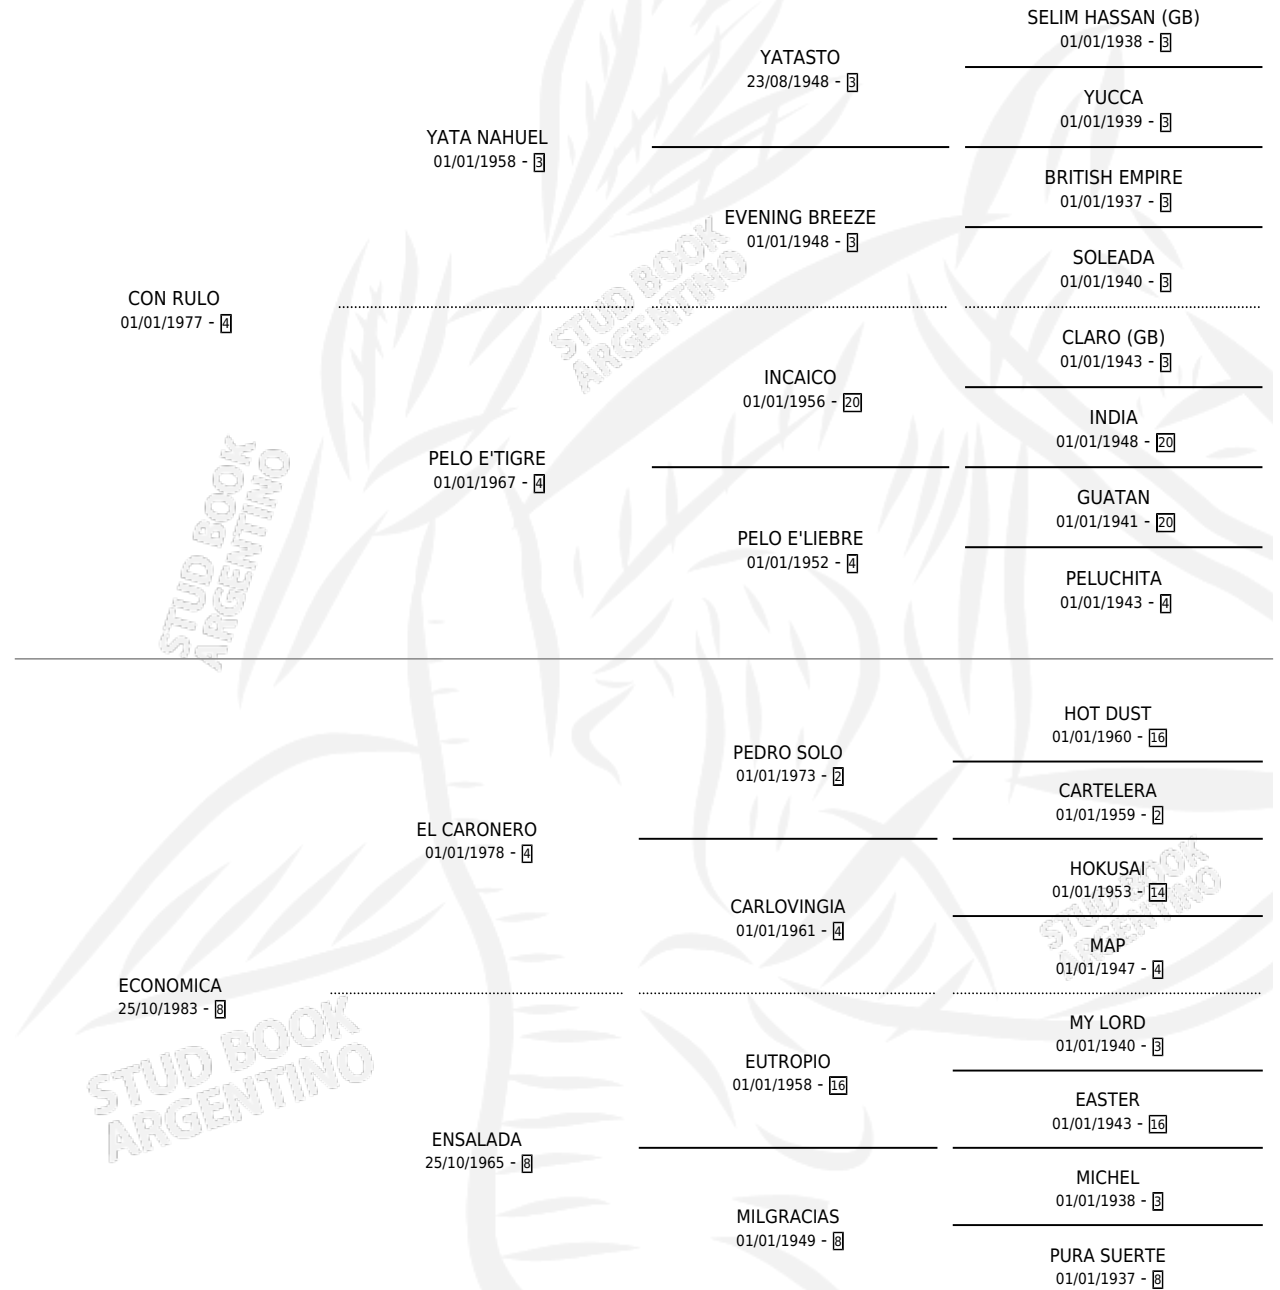

CON RAPA

por CON RULO y ECONOMICA por EL CARONERO

Argentina · Hembra · Alazan · SP · 21/10/1989
Familia 8-a · Volumen 33

ESTADO

TIPIFICACIÓN SANGUÍNEA	X
TIPIFICACIÓN POR ADN	X
PASAPORTE	X
IDENTIFICACIÓN POR MICROCHIP	X
REPRODUCTOR	X

Lugar de nacimiento: San Pedro

Criador: Sin dato

PEDIGREE

CON RAPA

Datos oficiales del Stud Book Argentino

Documento generado el 06/05/2026

studbook.org.ar