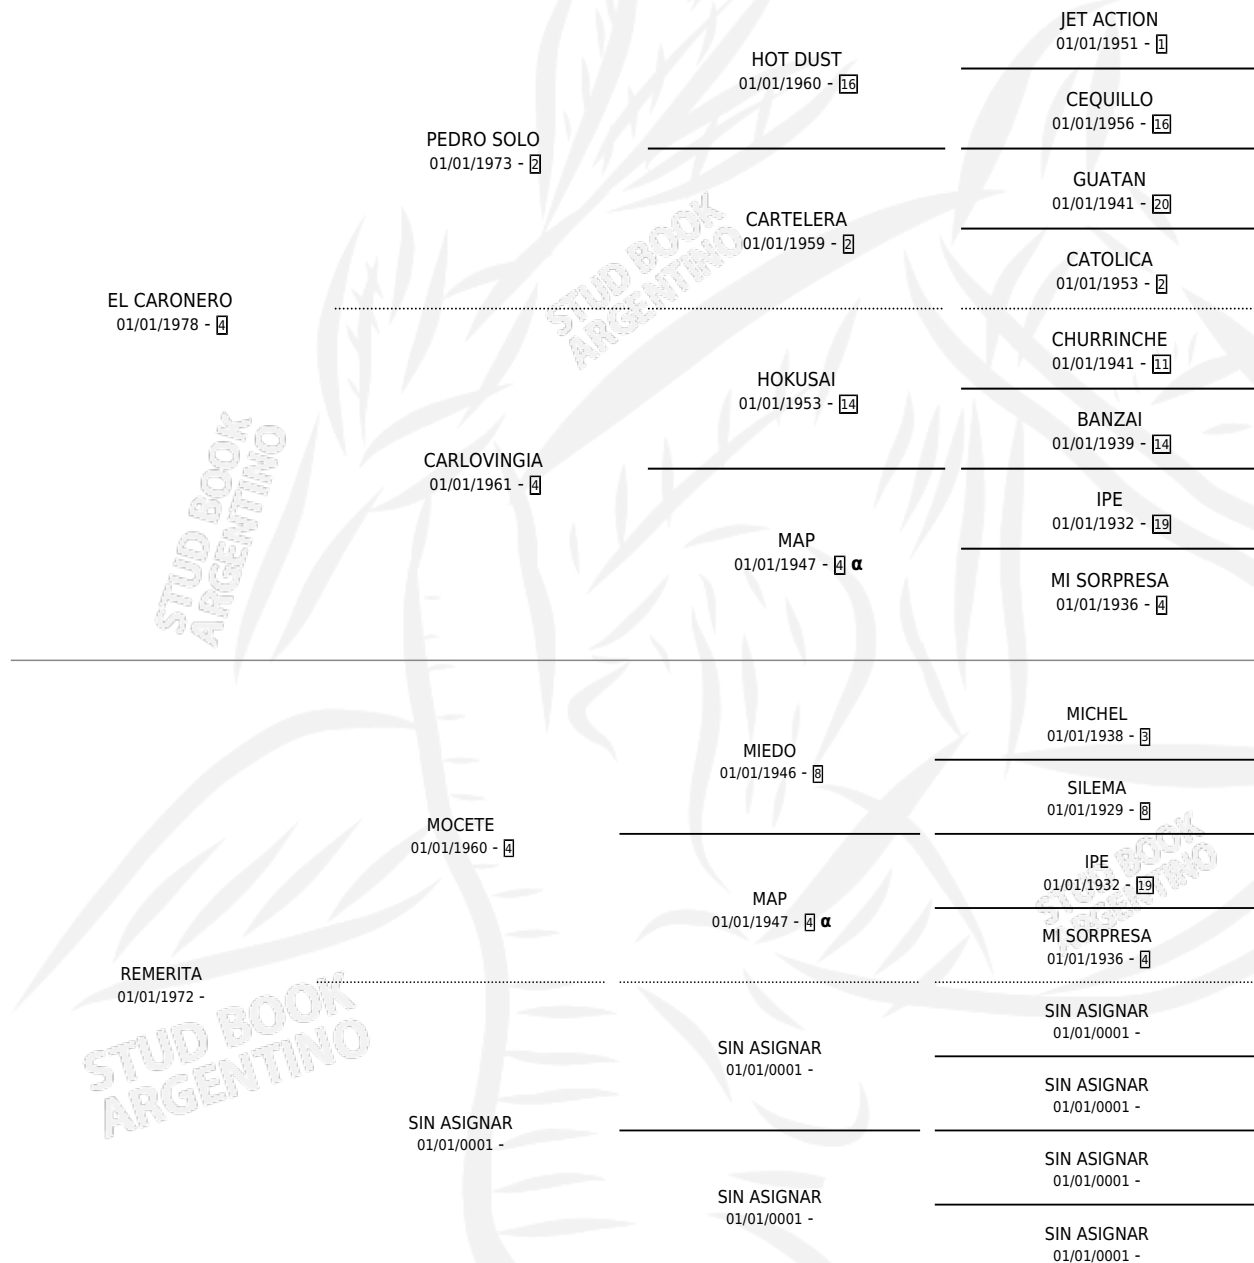

# ESTIMATIVO

por **EL CARONERO** y **REMERITA** por **MOCETE**

Argentina · Macho · Zaino · SP · 19/10/1989  
Familia · Volumen 33

## ESTADO

TIPIFICACIÓN SANGUÍNEA	X
TIPIFICACIÓN POR ADN	X
PASAPORTE	X
IDENTIFICACIÓN POR MICROCHIP	X
REPRODUCTOR	X

**Lugar de nacimiento:** San Pedro

**Criador:** Sin dato

## PEDIGREE

INBREEDING :  $\alpha$

# CARRERAS

FECHA	E	HIP. N°	O	DIST.	PREMIO	CAT.	PISTA	JOCKEY	CABALLERIZA CUIDADOR	POS.	IMPORTE	PAGO	
08/09/1994	5	LPA	5	3	1200	ROGER SPORT	ALW	ARENA	PIANETTI OSCAR	EL CAMPEON (AZL) PIANETTI OSCAR	5	\$0	6.85
28/05/1994	4	SIS	4	6	1400	ESPUMANTE (1985)	ALW	CESPED	LAITAN RUBEN EMILIO	EL CAMPEON (AZL) PIANETTI OSCAR	6	\$0	13.20
05/05/1994	4	LPA	8	12	1400	WATER MAU	ALW	ARENA	CORREA DE MELO MARIO AMERICO	EL CAMPEON (AZL) PIANETTI OSCAR	5	\$0	6.35
07/04/1994	4	LPA	5	11	1600	HANDY BABY	ALW	ARENA	CORREA DE MELO MARIO AMERICO	EL CAMPEON (AZL) PIANETTI OSCAR	4	\$336	4.95
27/01/1994	4	LPA	8	7A	1200	LOOK HILL	ALW	ARENA	CORREA DE MELO MARIO AMERICO	EL CAMPEON (AZL) PIANETTI OSCAR	3	\$468	13.65
02/01/1994	4	LPA	8	14	1400	PA JUGARLA	ALW	ARENA	PIANETTI OSCAR	EL CAMPEON (AZL) PIANETTI OSCAR	9	\$0	9.70
19/11/1993	4	ARG	6	16	1200	MANDIL	ALW	ARENA	SIN ASIGNAR	EL CAMPEON (AZL) PIANETTI OSCAR	9	\$0	58.80
06/06/1993	3	LPA	8	7	1200	BISTRO	ALW	ARENA	PIANETTI OSCAR	EL CAMPEON (AZL) PIANETTI OSCAR	6	\$0	14.10
03/01/1993	3	LPA	3	4	1400	HEARRY MAN	ALW	ARENA	BREST JOSE MARIA	EL CAMPEON (AZL) PIANETTI OSCAR	11	\$0	13.30
03/11/1992	3	LPA	8	1	1400	WATER DANCER (1985)	ALW	ARENA	PIANETTI OSCAR	EL CAMPEON (AZL) PIANETTI OSCAR	13	\$0	11.20
11/07/1992	3	SIS	5	8	1400	THE FOG (1983)	ALW	CESPED	SERRUDO WALTER HUGO	EL CAMPEON (AZL) PIANETTI OSCAR	13	\$0	24.75