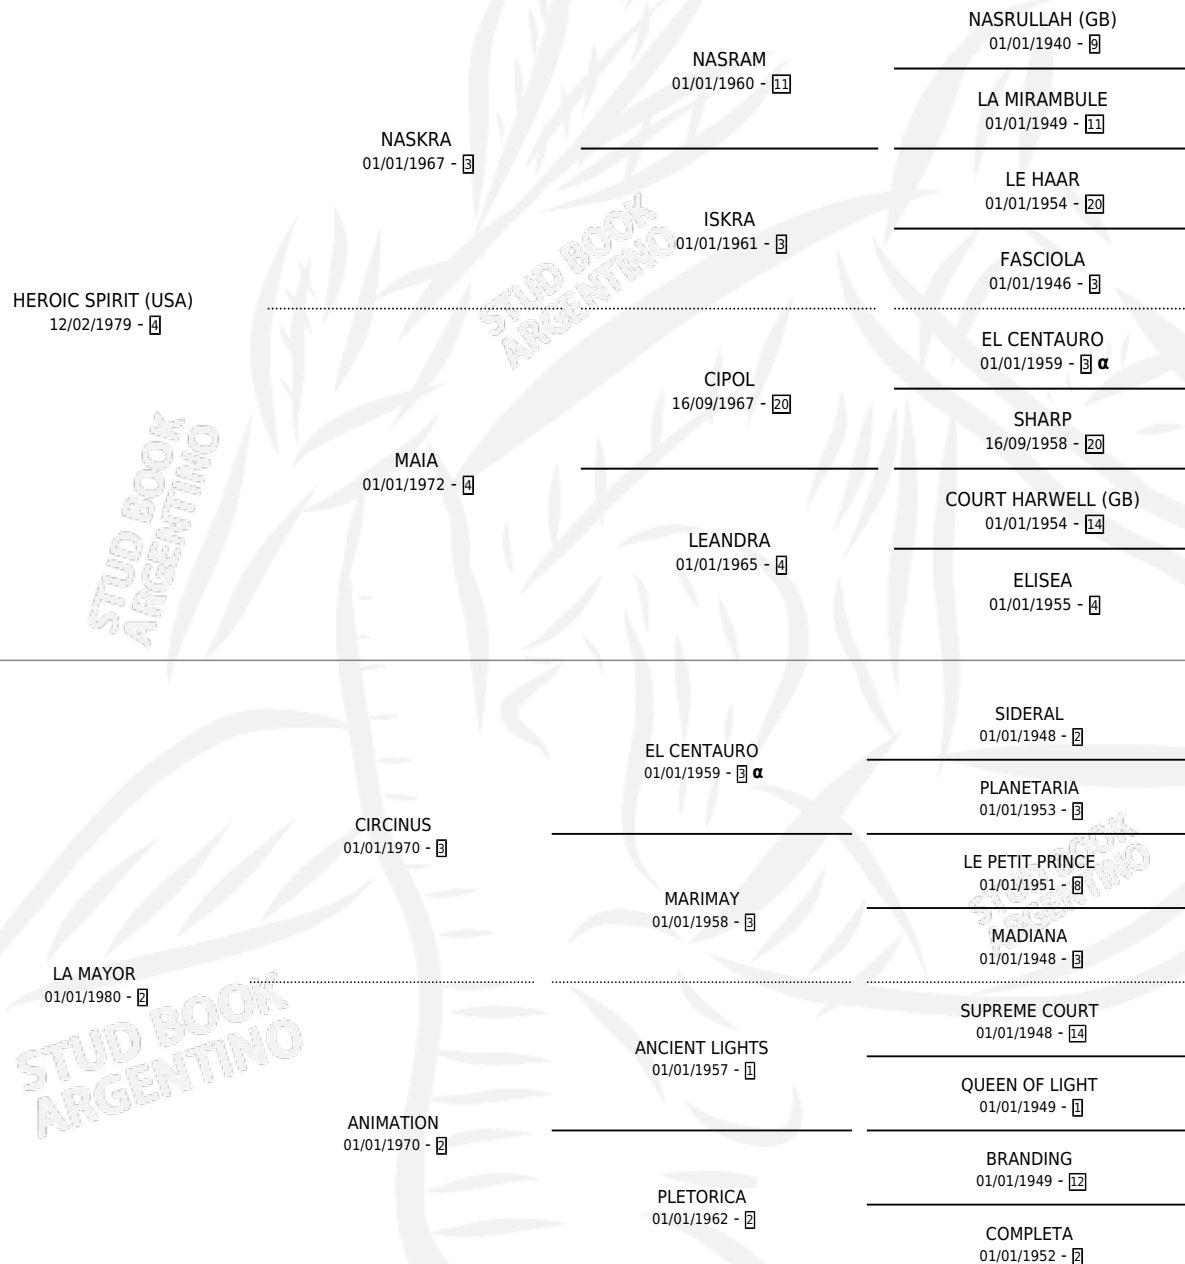

HEROICA PEPONA

PEDIGREE

por **HEROIC SPIRIT (USA)** y **LA MAYOR** por **CIRCINUS**

INBREEDING : α

Argentina · Hembra · Zaino · SP · 20/10/1989
Familia 2-h · Volumen 33

ESTADO

TIPIFICACIÓN SANGUÍNEA	✓
TIPIFICACIÓN POR ADN	✓
PASAPORTE	X
IDENTIFICACIÓN POR MICROCHIP	X
REPRODUCTOR	✓

Lugar de nacimiento: Don Fede
Criador: Pisani Julio Alberto

~

HIJOS

	MACHOS	HEMBRAS
6 NACIERON	2	4
3 CORRIERON	1	2
2 GANARON	0	2
0 GANADORES CL	0 GANADORES GR	0 GANADORES G1