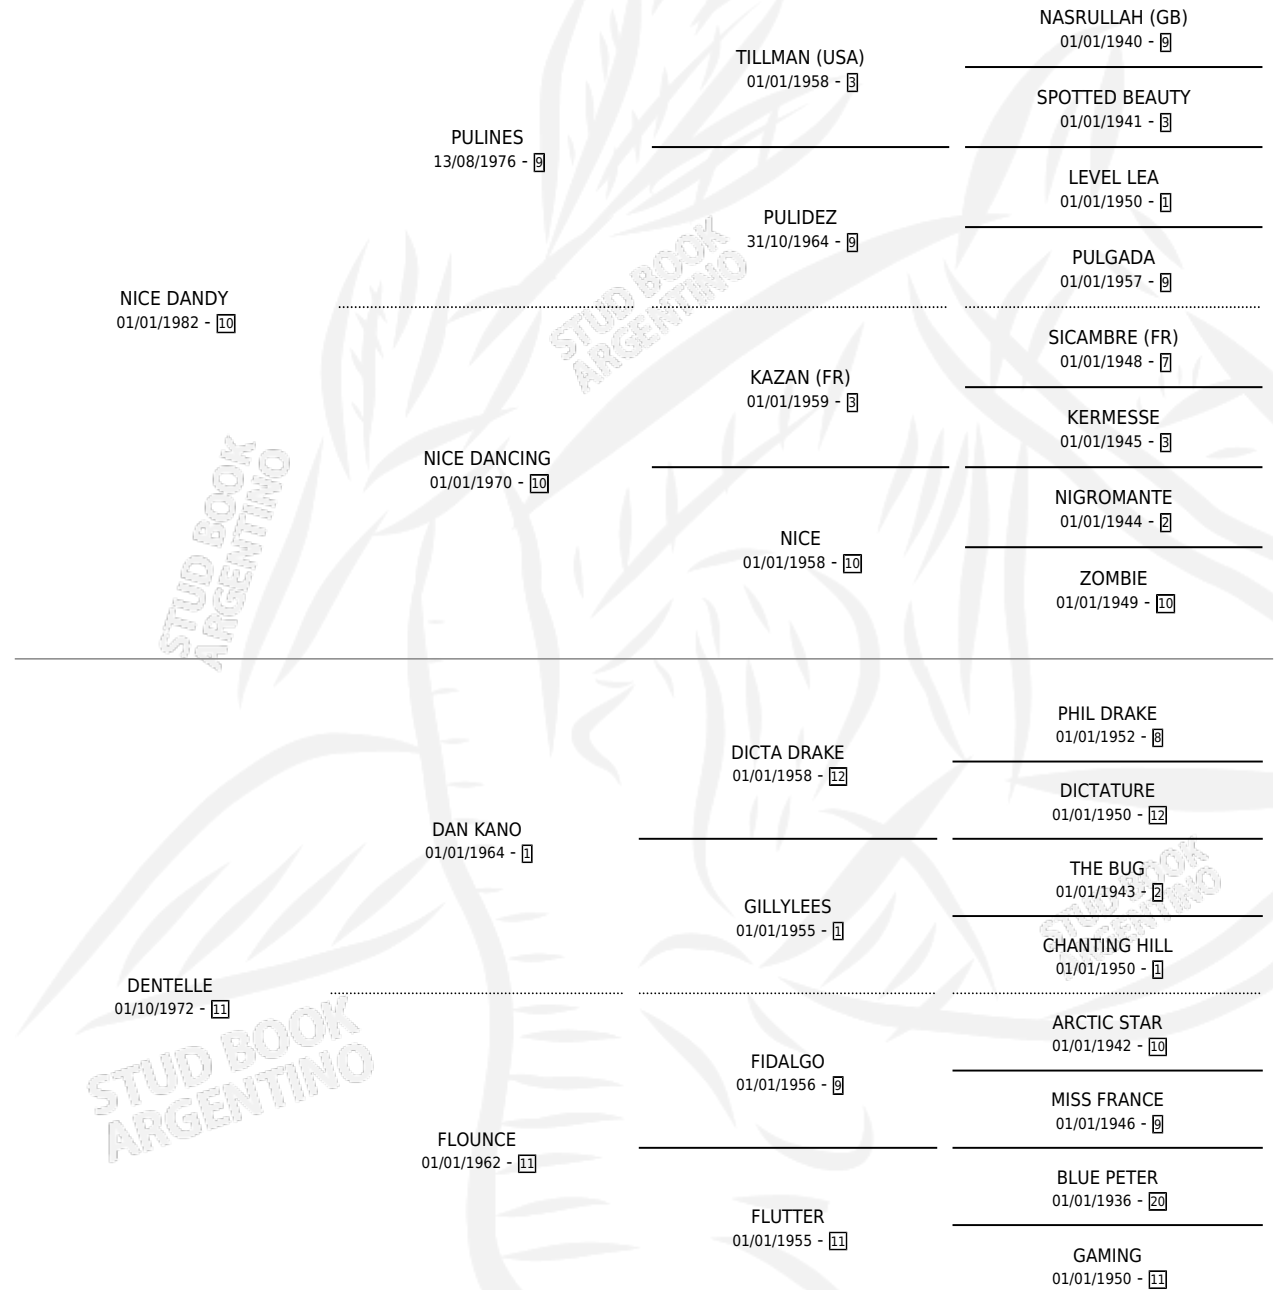

DANDY KANO

por NICE DANDY y DENTELLE por DAN KANO

Argentina · Macho · Alazan · SP · 07/11/1989
Familia 11-d · Volumen 33

ESTADO

TIPIFICACIÓN SANGUÍNEA	X
TIPIFICACIÓN POR ADN	X
PASAPORTE	X
IDENTIFICACIÓN POR MICROCHIP	X
REPRODUCTOR	X

Lugar de nacimiento: Agüarenas

Criador: Agüarenas

PEDIGREE

DANDY KANO

Datos oficiales del Stud Book Argentino

Documento generado el 05/05/2026

studbook.org.ar