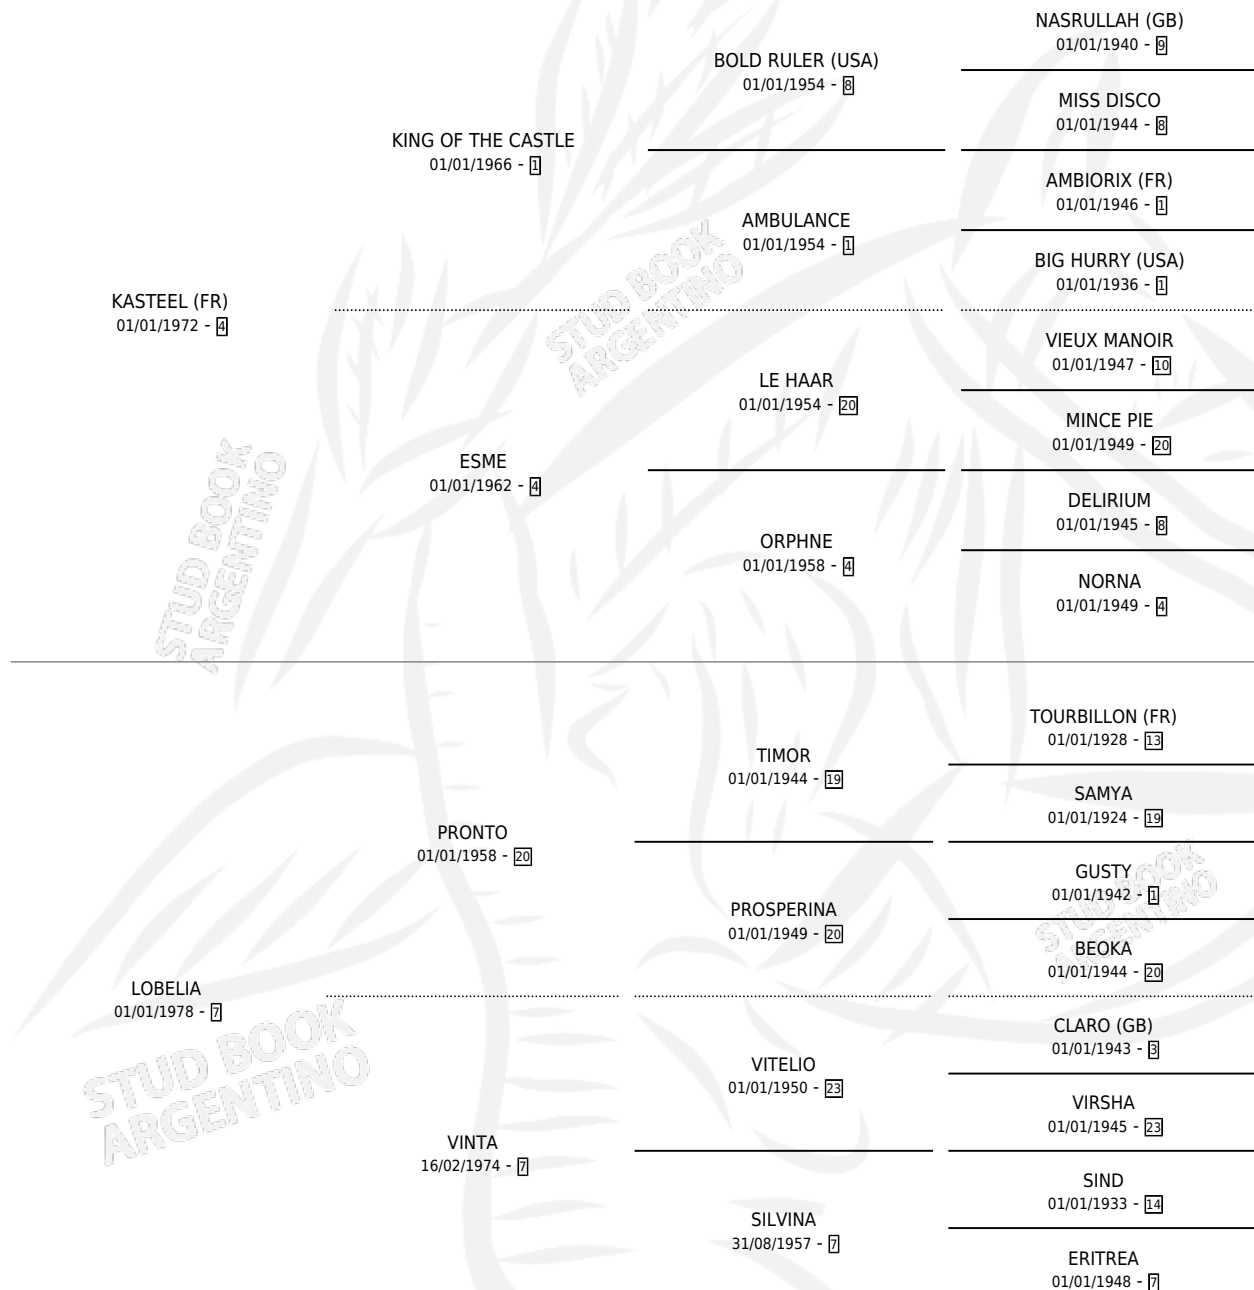

LONGAN

por **KASTEEL (FR)** y **LOBELIA** por **PRONTO**

Argentina · Macho · Zaino · SP · 25/10/1989
Familia 7 · Volumen 33

ESTADO

TIPIFICACIÓN SANGUÍNEA	X
TIPIFICACIÓN POR ADN	X
PASAPORTE	X
IDENTIFICACIÓN POR MICROCHIP	X
REPRODUCTOR	X

Lugar de nacimiento: El Pelado

Criador: Sin dato

PEDIGREE

LONGAN

Datos oficiales del Stud Book Argentino

Documento generado el 01/05/2026

studbook.org.ar