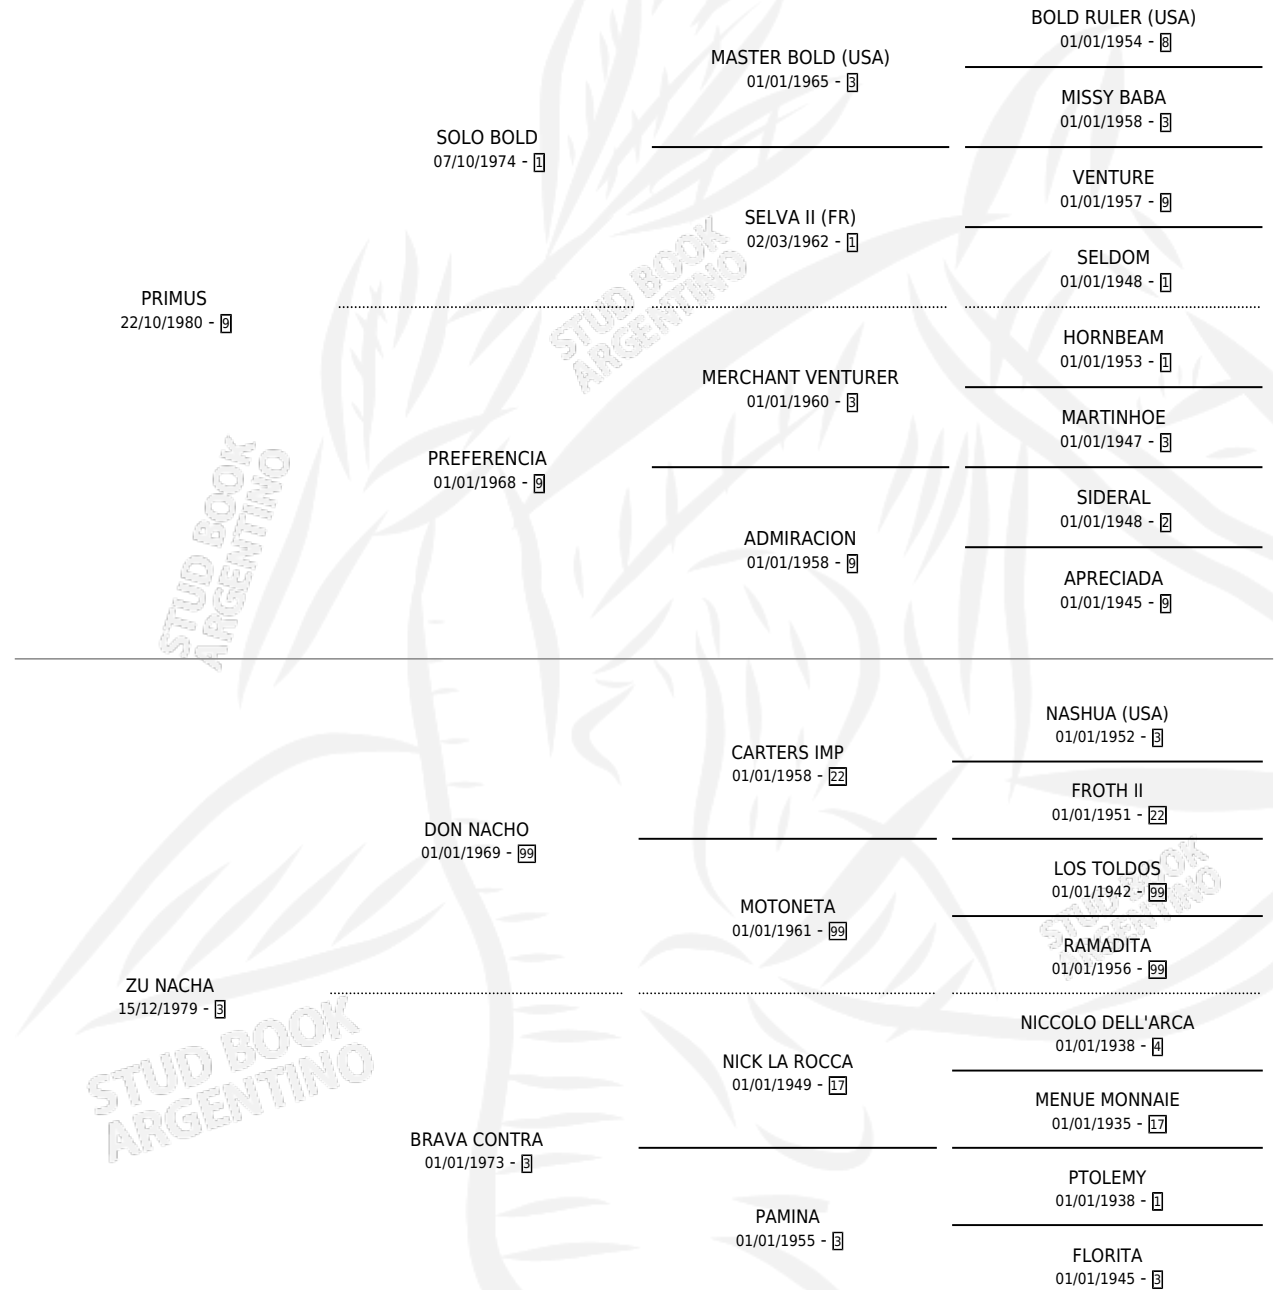

ZU PRIMITIVO

por PRIMUS y ZU NACHA por DON NACHO

Argentina · Macho · Zaino · SP · 01/10/1989
Familia 3-o · Volumen 33

ESTADO

TIPIFICACIÓN SANGUÍNEA	X
TIPIFICACIÓN POR ADN	X
PASAPORTE	X
IDENTIFICACIÓN POR MICROCHIP	X
REPRODUCTOR	X

Lugar de nacimiento: Zupay

Criador: Sin dato

PEDIGREE

ZU PRIMITIVO

Datos oficiales del Stud Book Argentino

Documento generado el 06/05/2026

studbook.org.ar