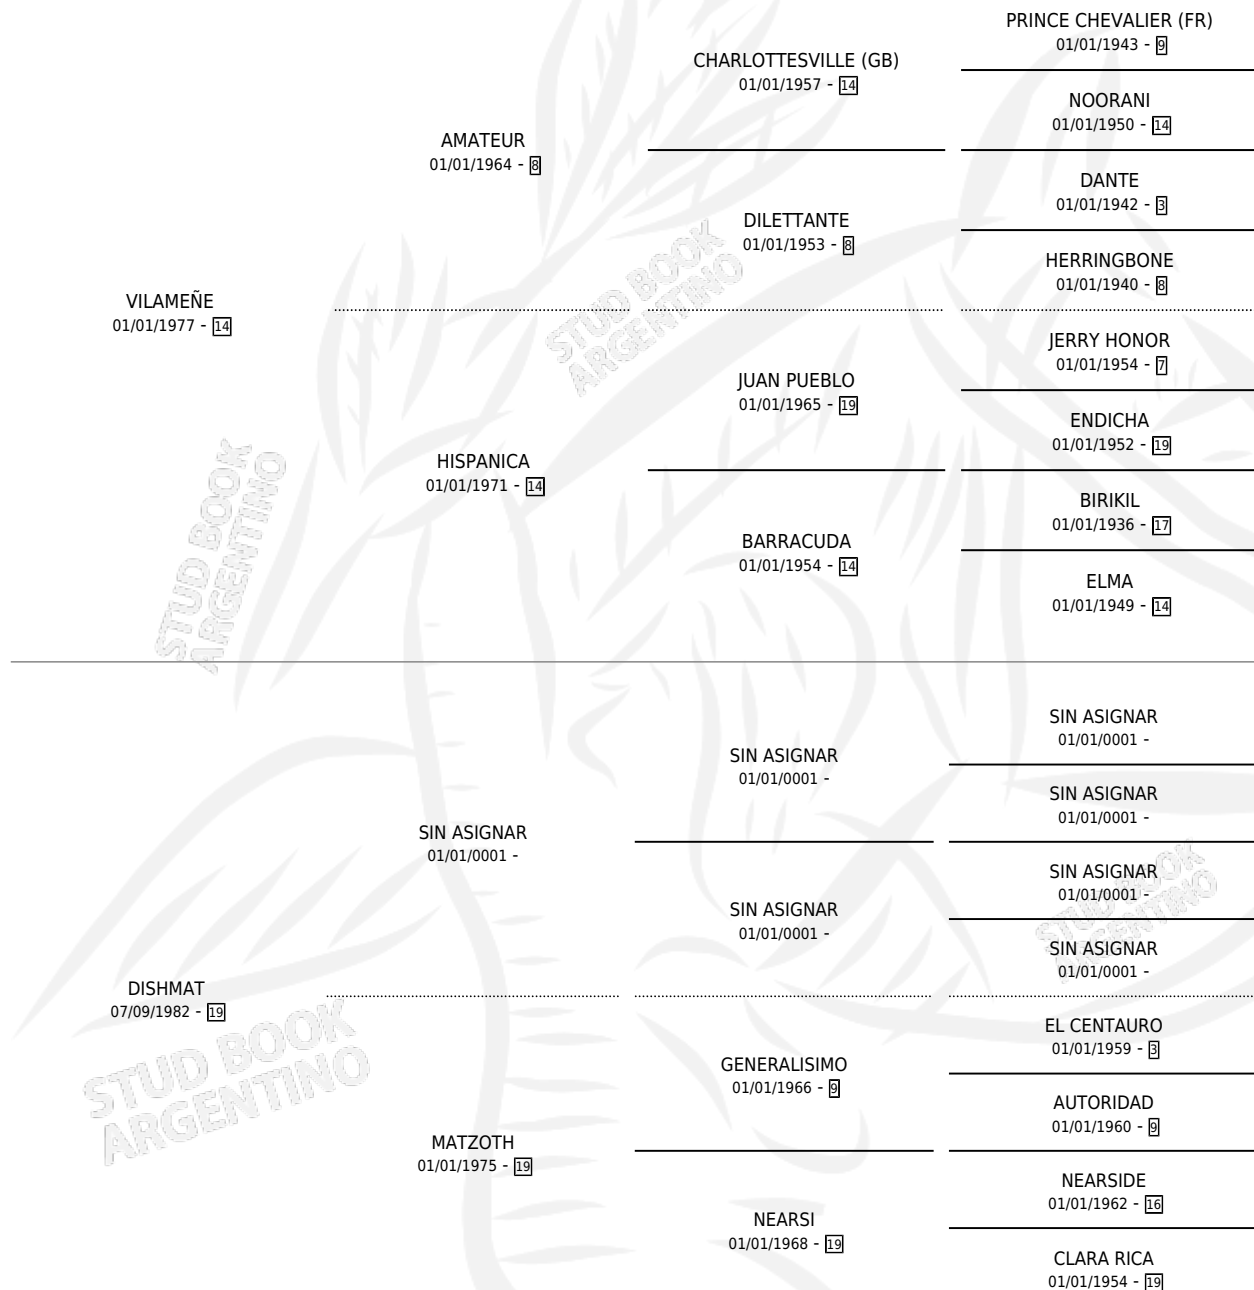

VIVIANA

por VILAMEÑE y DISHMAT por SIN ASIGNAR

Argentina · Hembra · Alazan · SP · 20/10/1989
Familia 19 · Volumen 33

ESTADO

TIPIFICACIÓN SANGUÍNEA	X
TIPIFICACIÓN POR ADN	X
PASAPORTE	X
IDENTIFICACIÓN POR MICROCHIP	X
REPRODUCTOR	X

Lugar de nacimiento: Bisturi

Criador: Sin dato

PEDIGREE

VIVIANA

Datos oficiales del Stud Book Argentino

Documento generado el 07/05/2026

studbook.org.ar