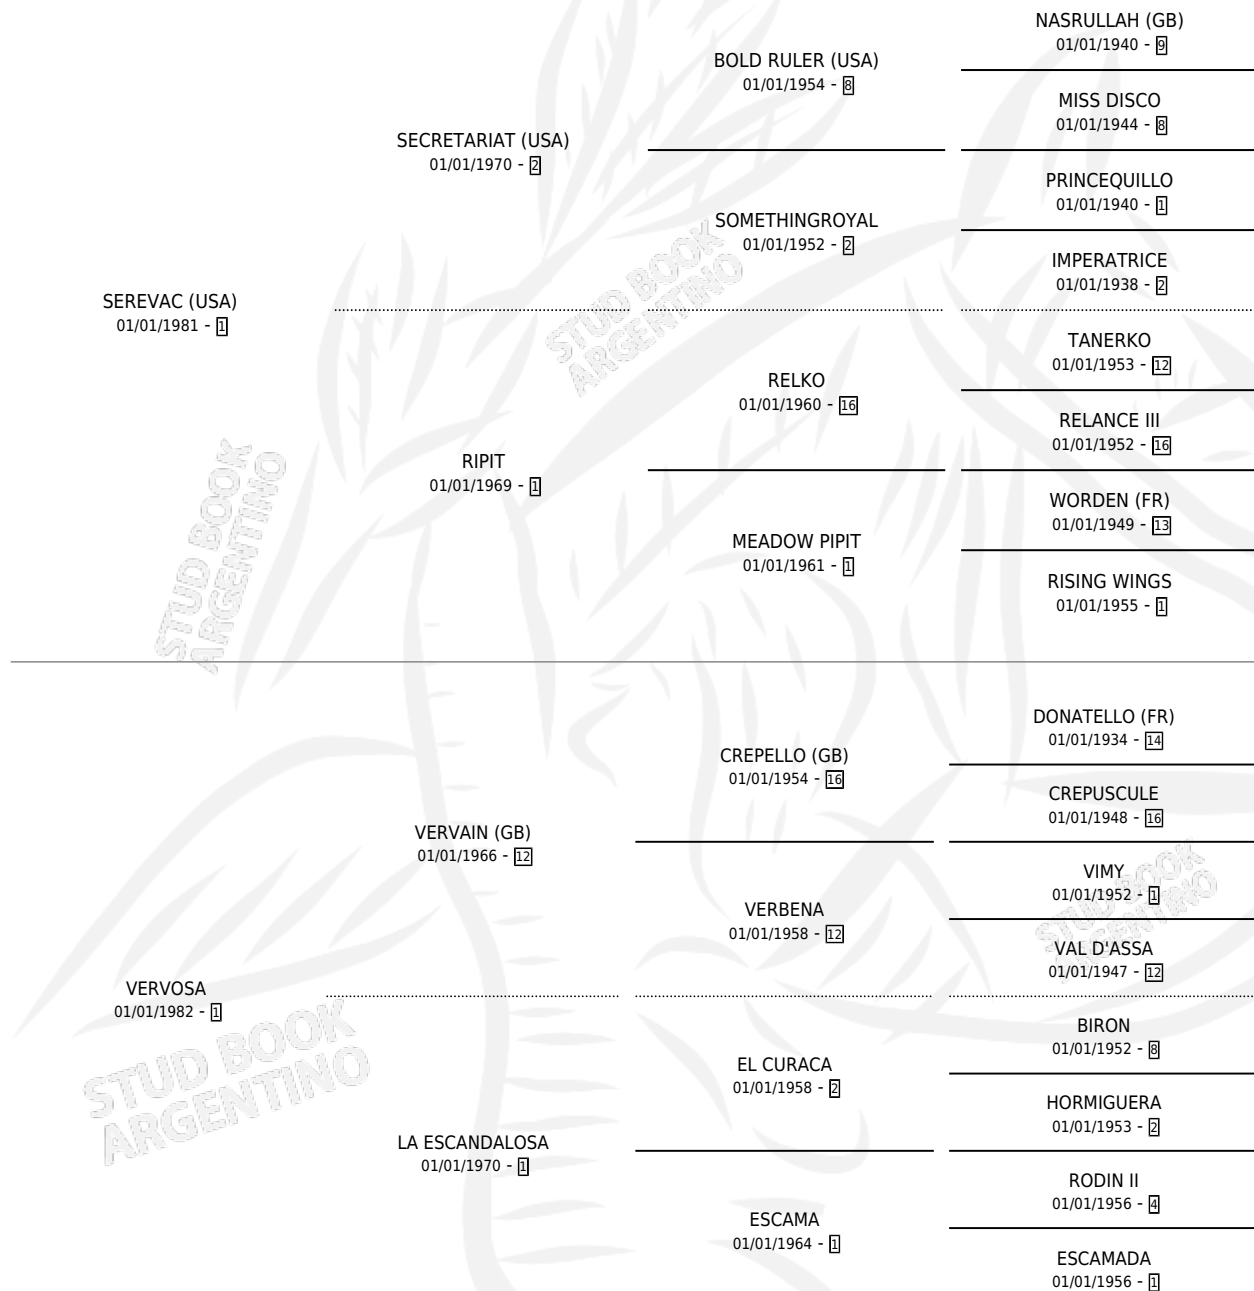

SECRET ROBERT

por SEREVAC (USA) y VERVOSA por VERVAIN (GB)

Argentina · Macho · Zaino Colorado · SP · 08/10/1989
Familia 1-e · Volumen 33

ESTADO

TIPIFICACIÓN SANGUÍNEA	X
TIPIFICACIÓN POR ADN	X
PASAPORTE	X
IDENTIFICACIÓN POR MICROCHIP	X
REPRODUCTOR	X

Lugar de nacimiento: Lucero Del Sur

Criador: Lucero Del Sur

PEDIGREE