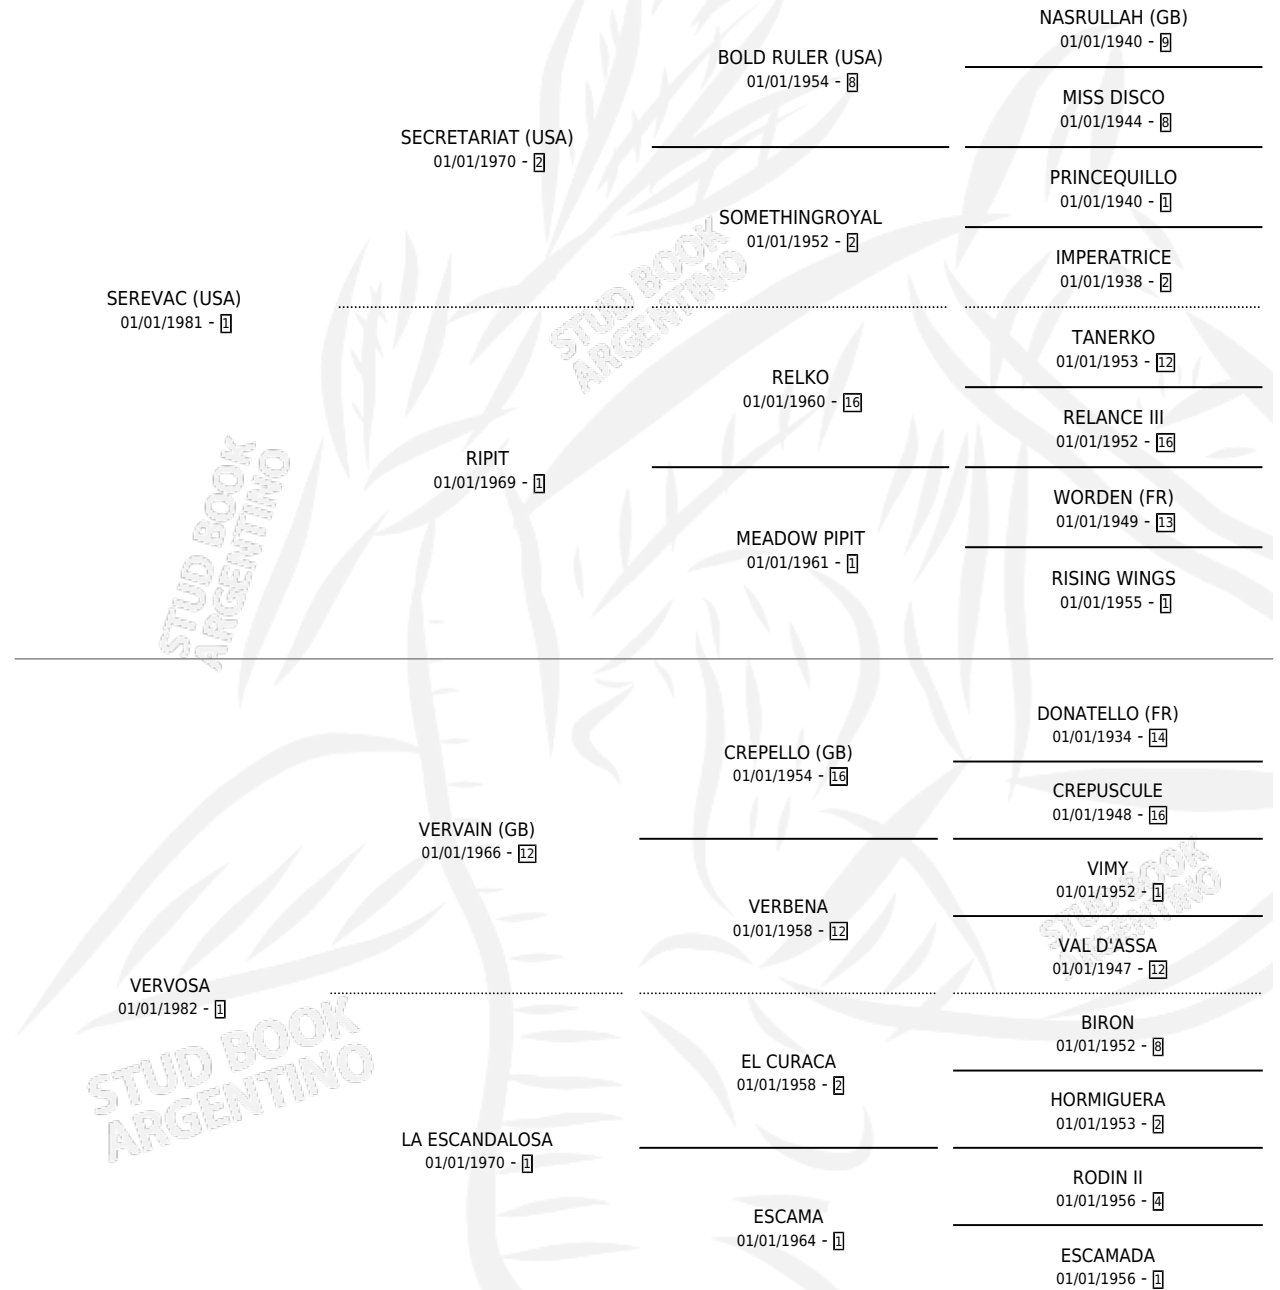

SECRET ROBERT

por SEREVAC (USA) y VERVOSA por VERVAIN (GB)

Argentina · Macho · Zaino Colorado · SP · 08/10/1989
Familia 1-e · Volumen 33

ESTADO

TIPIFICACIÓN SANGUÍNEA	X
TIPIFICACIÓN POR ADN	X
PASAPORTE	X
IDENTIFICACIÓN POR MICROCHIP	X
REPRODUCTOR	X

Lugar de nacimiento: Lucero Del Sur

Criador: Lucero Del Sur

PEDIGREE

CAMPAÑA

Solo carreras oficiales de Argentina

POR EDAD

EDAD	CC	1°	2°	3°	4°	5°	NP	CLC	CLG	CLCG1	CLGG1	IMPORTE	GANANCIA / CC
3 AÑOS	2	0	0	0	0	0	2	0	0	0	0	\$0	\$0
4 AÑOS	4	0	0	0	0	0	4	0	0	0	0	\$0	\$0
TOTALES	6	0	0	0	0	0	6	0	0	0	0	\$0	\$0
%		0.0%	0.0%	0.0%	0.0%	0.0%	100%	0.0%	0.0%	0.0%	0.0%		