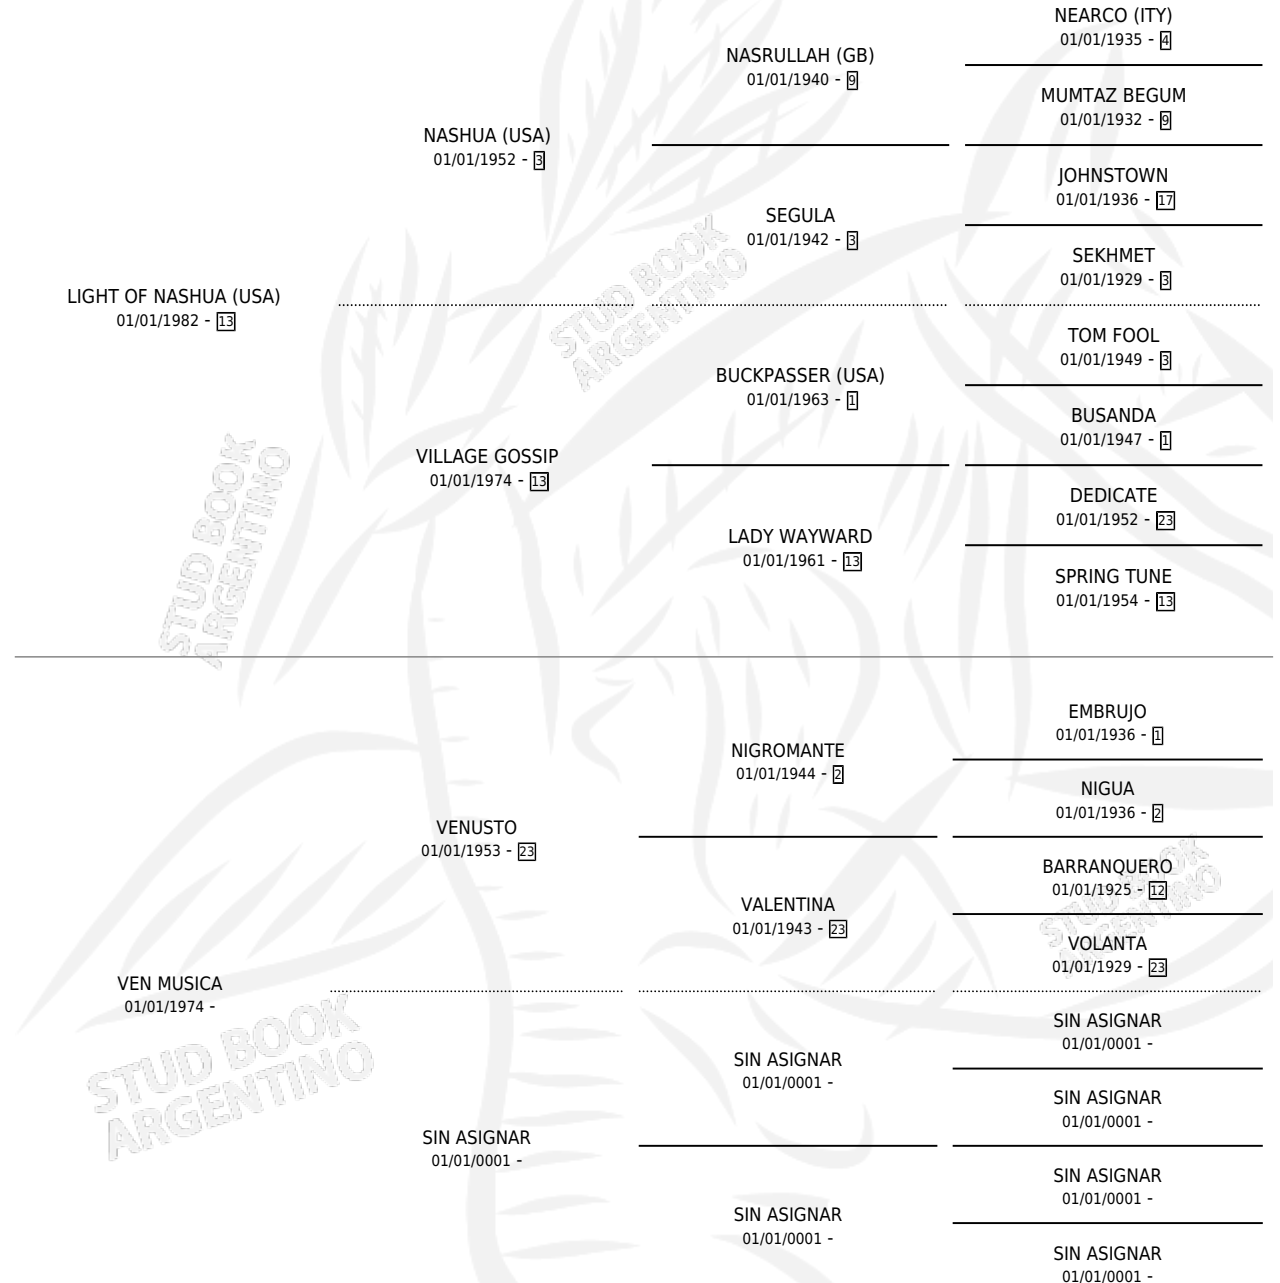

VEN LENI

por **LIGHT OF NASHUA (USA)** y **VEN MUSICA** por **VENUSTO**

Argentina · Hembra · Zaino · SP · 04/10/1989
Familia · Volumen 33

ESTADO

TIPIFICACIÓN SANGUÍNEA	✓
TIPIFICACIÓN POR ADN	✓
PASAPORTE	X
IDENTIFICACIÓN POR MICROCHIP	X
REPRODUCTOR	✓

Lugar de nacimiento: Cariloo
Criador: Sin dato

~

HIJOS

	MACHOS	HEMBRAS
7 NACIERON	2	5
3 CORRIERON	0	3
2 GANARON	0	2
0 GANADORES CL	0 GANADORES GR	0 GANADORES G1

PEDIGREE

S

cimientos 7 / Efectividad 53.85%

PADRILLO	PRODUCTO	CRIADOR	1ER SERVICIO	ÚLTIMO SERVICIO
GLIGLADIATORI	Ø		13/11/2009	17/11/2009
VEN LENI	Ø		08/08/2007	05/09/2007
ELEGANTE FITZ	TANGO FITZ (M Z, 01/12/2006)	SIN DATO	28/12/2005	28/12/2005
HUMO CATALAN	BAILORETA (H A, 12/09/2005)	SIN DATO	09/09/2004	07/10/2004
HUMO CATALAN	VEN NASHUA (H A, 23/08/2004)	SIN DATO	11/09/2003	15/09/2003
HUMO CATALAN	Ø		06/11/2002	06/11/2002
MACINIAN	Ø		03/11/2001	05/12/2001
MACINIAN	METAFISICA (H ZT, 22/10/2001) •MURIÓ EL 27/10/2001•	SIN DATO	01/11/2000	11/11/2000
MACINIAN	MONTSERRAT (M ZT, 20/10/2000)	SIN DATO	30/10/1999	06/11/1999
SEX APPEAL	Ø		23/10/1998	31/10/1998
MACINIAN	MILONGUITA NIAN (H T, 13/10/1998) •MURIÓ EL 09/12/2011•	SIN DATO	07/11/1997	07/11/1997
MACINIAN	Ø		12/10/1996	18/10/1996
GUA SOL	MILONGUERA SOL (H Z, 04/10/1996)	SIN DATO	18/10/1995	21/10/1995