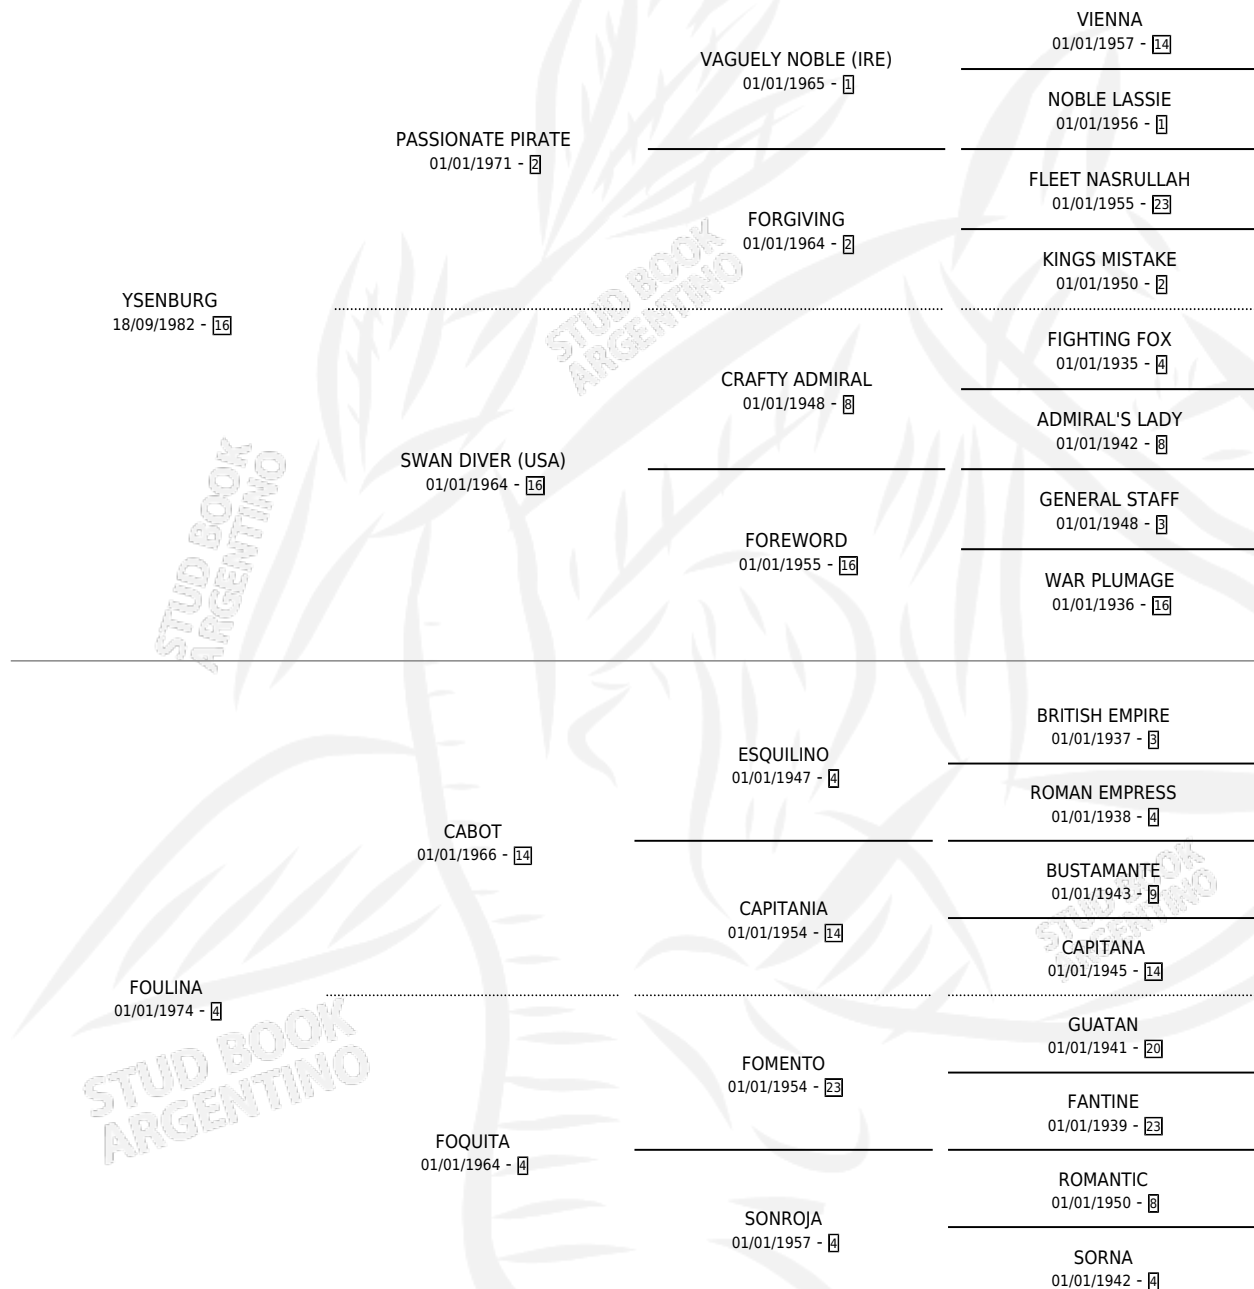

PRIMAVERA FELIZ

por YSENBURG y FOULINA por CABOT

Argentina · Hembra · Tordillo · SP · 21/09/1989
Familia 4-p · Volumen 33

ESTADO

TIPIFICACIÓN SANGUÍNEA	✓
TIPIFICACIÓN POR ADN	X
PASAPORTE	X
IDENTIFICACIÓN POR MICROCHIP	X
REPRODUCTOR	✓

Lugar de nacimiento: Zurro

Criador: Sin dato

~

HIJOS

	MACHOS	HEMBRAS
1 NACIERON	1	0

SIN ACTUACIONES

PEDIGREE

CAMPAÑA

Solo carreras oficiales de Argentina

POR EDAD

EDAD	CC	1°	2°	3°	4°	5°	NP	CLC	CLG	CLCG1	CLGG1	IMPORTE	GANANCIA / CC
3 AÑOS	2	0	0	0	0	0	2	0	0	0	0	\$0	\$0
TOTALES	2	0	0	0	0	0	2	0	0	0	0	\$0	\$0
%		0.0%	0.0%	0.0%	0.0%	0.0%	100%	0.0%	0.0%	0.0%	0.0%		