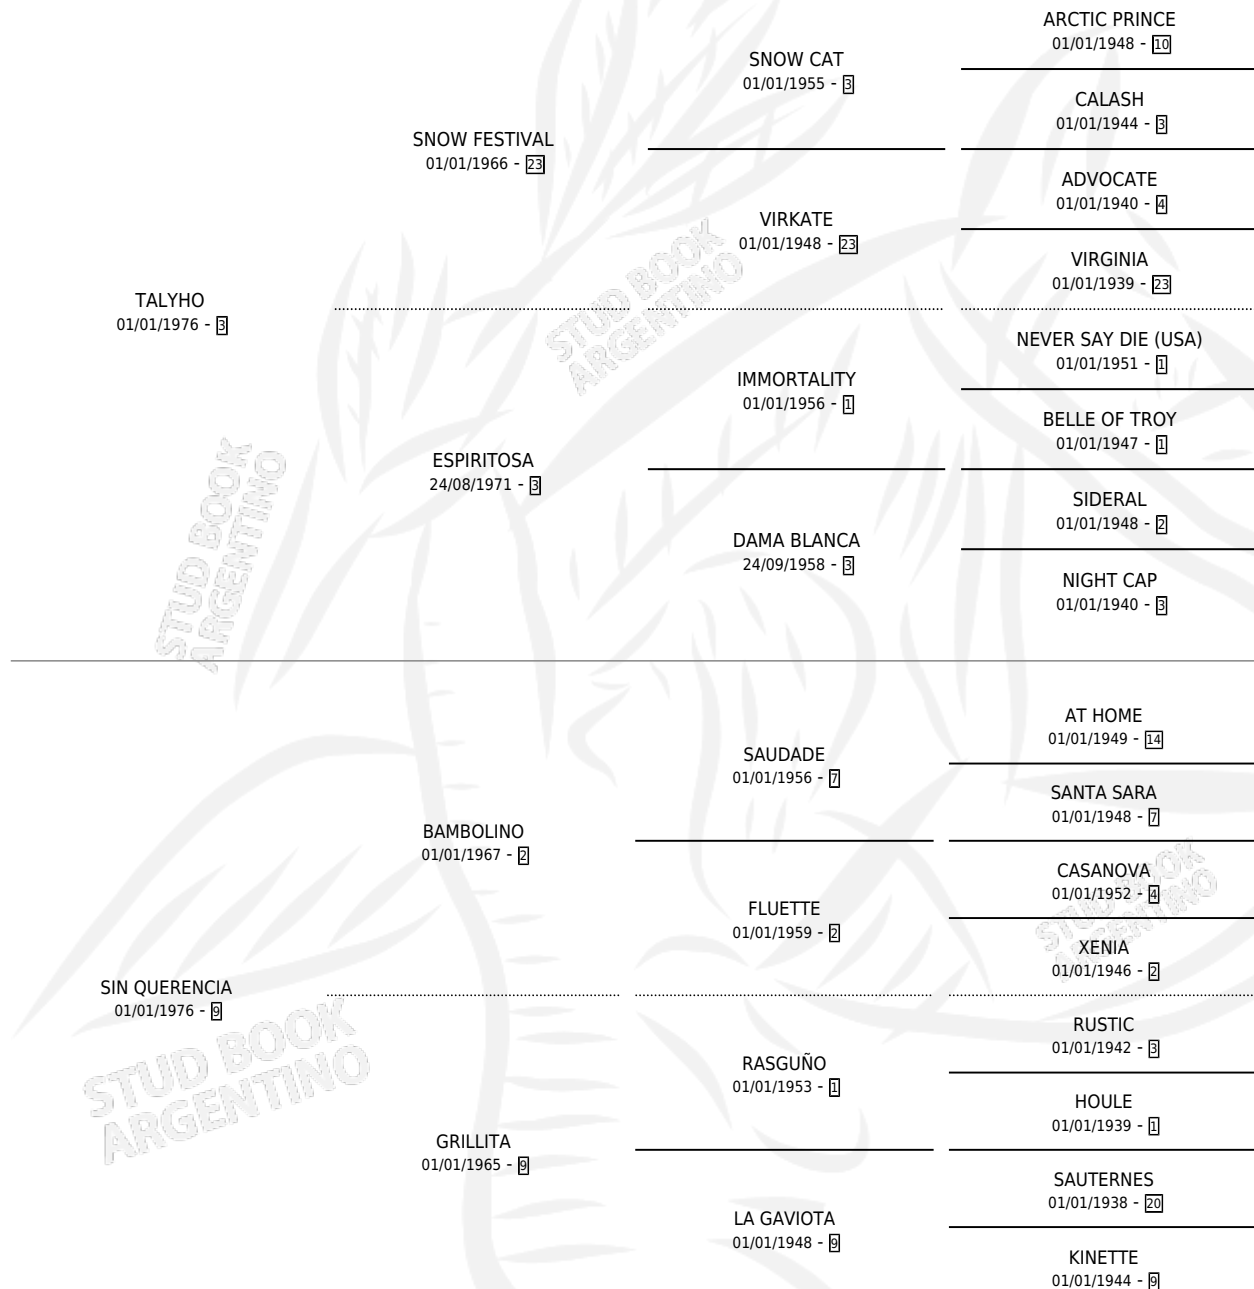

TAL QUERENCIA

por TALYHO y SIN QUERENCIA por BAMBOLINO

Argentina · Hembra · Zaino · SP · 24/10/1989
Familia 9-g · Volumen 33

ESTADO

TIPIFICACIÓN SANGUÍNEA	X
TIPIFICACIÓN POR ADN	X
PASAPORTE	X
IDENTIFICACIÓN POR MICROCHIP	X
REPRODUCTOR	X

Lugar de nacimiento: Las Camelias

Criador: Sin dato

PEDIGREE

TAL QUERENCIA

Datos oficiales del Stud Book Argentino

Documento generado el 11/05/2026

studbook.org.ar