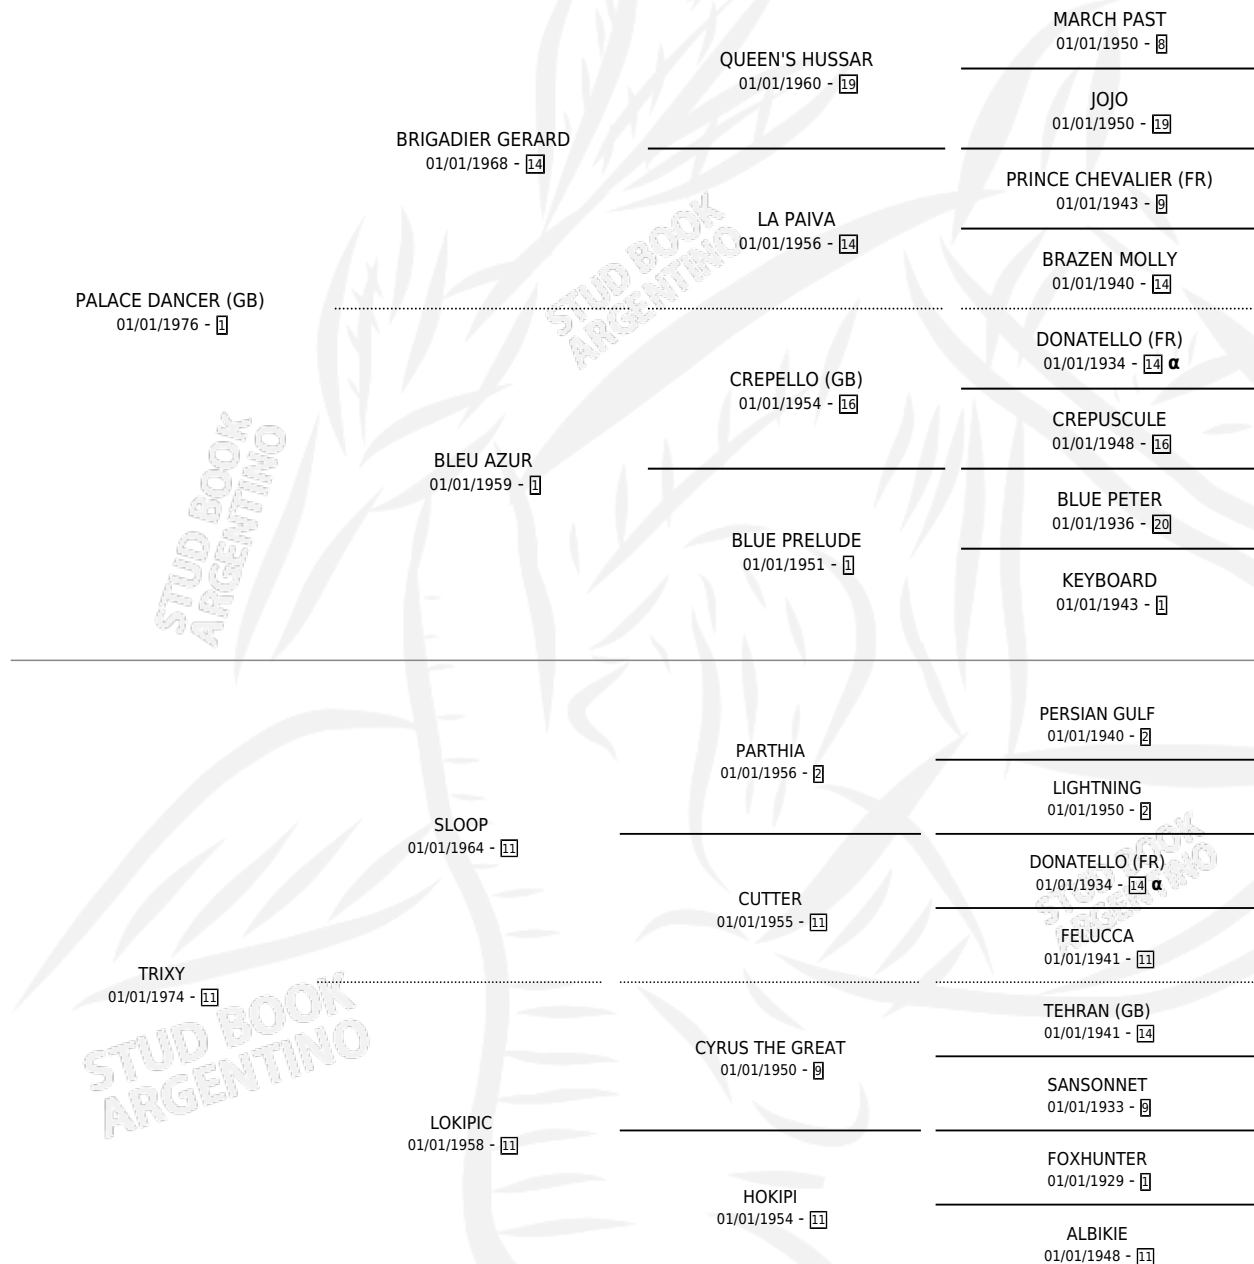

# PALAFRENERO

por PALACE DANCER (GB) y TRIXY por SLOOP

Argentina · Macho · Alazan · SP · 03/11/1989  
Familia 11-c · Volumen 33

## ESTADO

TIPIFICACIÓN SANGUÍNEA	X
TIPIFICACIÓN POR ADN	X
PASAPORTE	X
IDENTIFICACIÓN POR MICROCHIP	X
REPRODUCTOR	X

**Lugar de nacimiento:** Las Camelias

**Criador:** Las Camelias

## PEDIGREE

INBREEDING :  $\alpha$