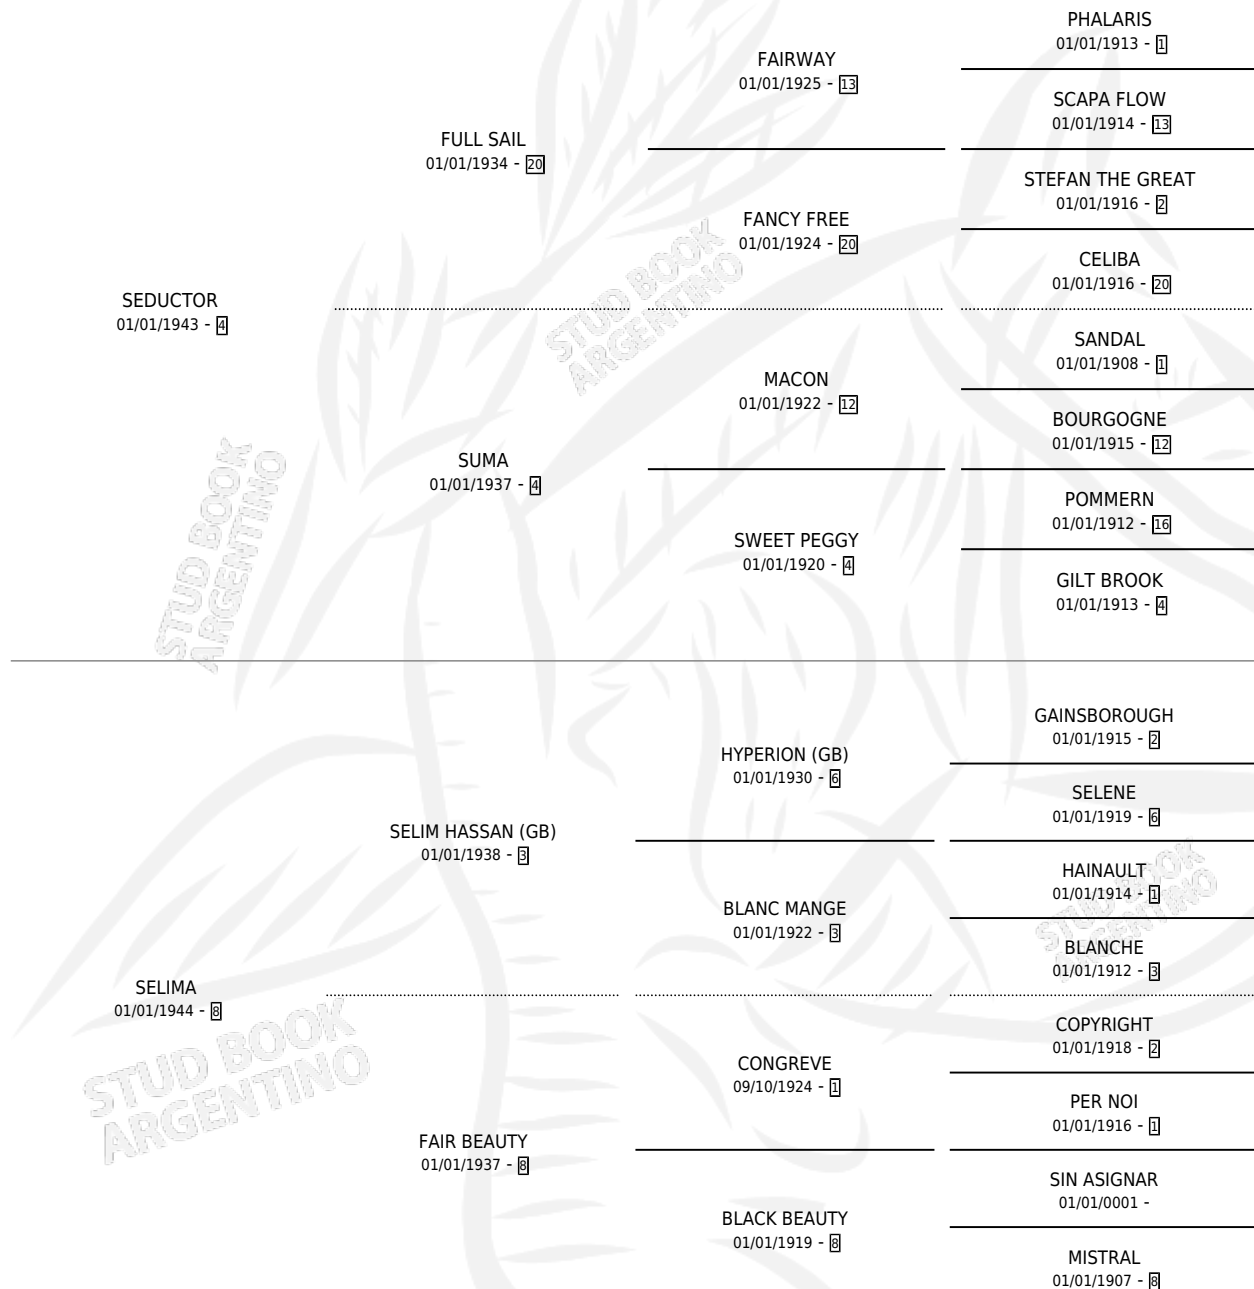

AICHA

por **SEDUCTOR** y **SELIMA** por **SELIM HASSAN (GB)**

Argentina · Hembra · Zaino Negro · SP · 05/10/1960
Familia 8-j · Volumen 24

ESTADO

TIPIFICACIÓN SANGUÍNEA	X
TIPIFICACIÓN POR ADN	X
PASAPORTE	X
IDENTIFICACIÓN POR MICROCHIP	X
REPRODUCTOR	✓

Lugar de nacimiento: Campo particular

Criador: Sin dato

~

HIJOS

	MACHOS	HEMBRAS
8 NACIERON	2	6
1 CORRIERON	1	0
1 GANARON	1	0
0 GANADORES CL	0 GANADORES GR	0 GANADORES G1

PEDIGREE

SERVICIOS

Servicios **22** / Nacimientos **8** / Efectividad **36.36%**

PADRILLO	PRODUCTO	CRIADOR	1ER SERVICIO	ÚLTIMO SERVICIO
THYCO	∅		01/11/1986	01/11/1986
THYCO	∅		29/08/1985	28/11/1985
THYCO	∅			
QUIET CROSSING (USA)	∅			
COURT HARWELL (GB)	∅			
PRETEXTO	∅			
THYCO	∅			
THYCO	∅			
PRONTO	∅			
PRONTO	∅			
PRONTO	∅			
QUIET CROSSING (USA)	∅			
QUIET CROSSING (USA)	ASPASIA (H Z, 18/08/1981)	SIN DATO		
THYCO	∅			
PRETEXTO	LA MECA (H Z, 18/10/1965) •MURIÓ EL 01/07/1997•	SIN DATO		
PRETEXTO	ANCIRA (H ZN, 26/10/1966) •MURIÓ EL 18/07/1990•	SIN DATO		
COURT HARWELL (GB)	BOSNIA (H Z, 29/08/1968) •MURIÓ EL 01/07/2000•	SIN DATO		
PRETEXTO	ABRAIMA (H ZC, 21/08/1969) •MURIÓ EL 01/07/2001•	SIN DATO		
CARDINGTON KING	EFENDI (M Z, 28/09/1971) •MURIÓ EL 01/07/2003•	SIN DATO		