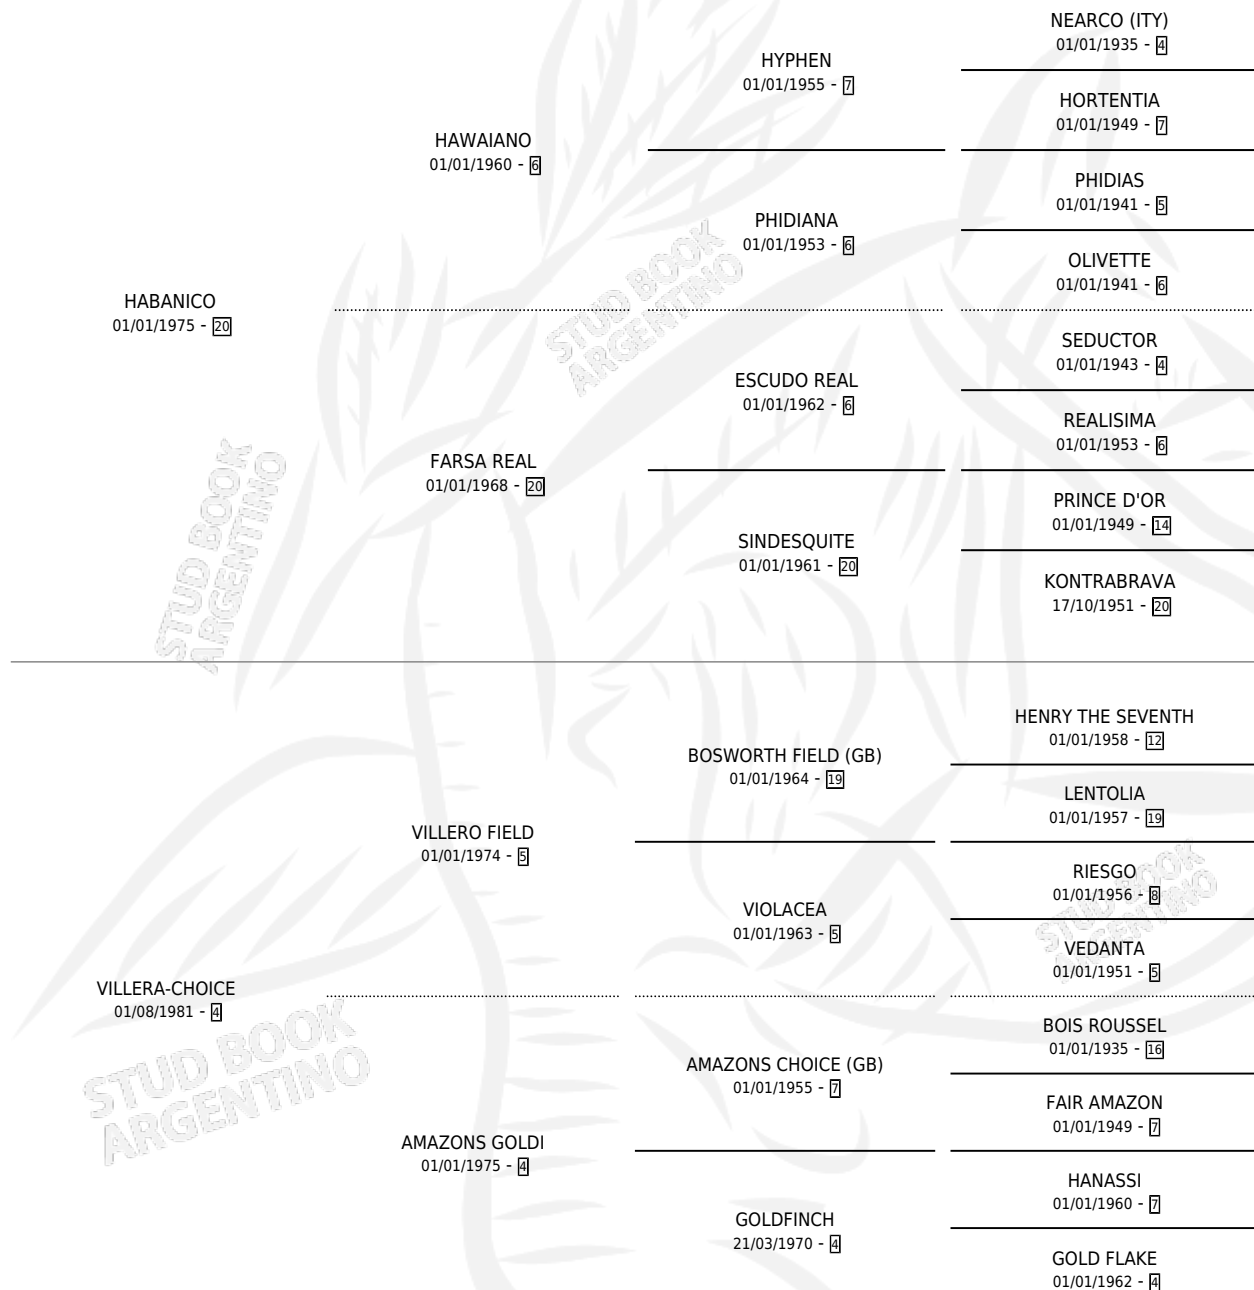

CHATEAU VILLAGE

por **HABANICO** y **VILLERA-CHOICE** por **VILLERO FIELD**

Argentina · Hembra · Zaino · SP · 18/10/1989
Familia 4-I · Volumen 33

ESTADO

TIPIFICACIÓN SANGUÍNEA	X
TIPIFICACIÓN POR ADN	X
PASAPORTE	X
IDENTIFICACIÓN POR MICROCHIP	X
REPRODUCTOR	X

Lugar de nacimiento: Barranca Alsina

Criador: Barranca Alsina

PEDIGREE

CHATEAU VILLAGE

Datos oficiales del Stud Book Argentino

Documento generado el 15/05/2026

studbook.org.ar