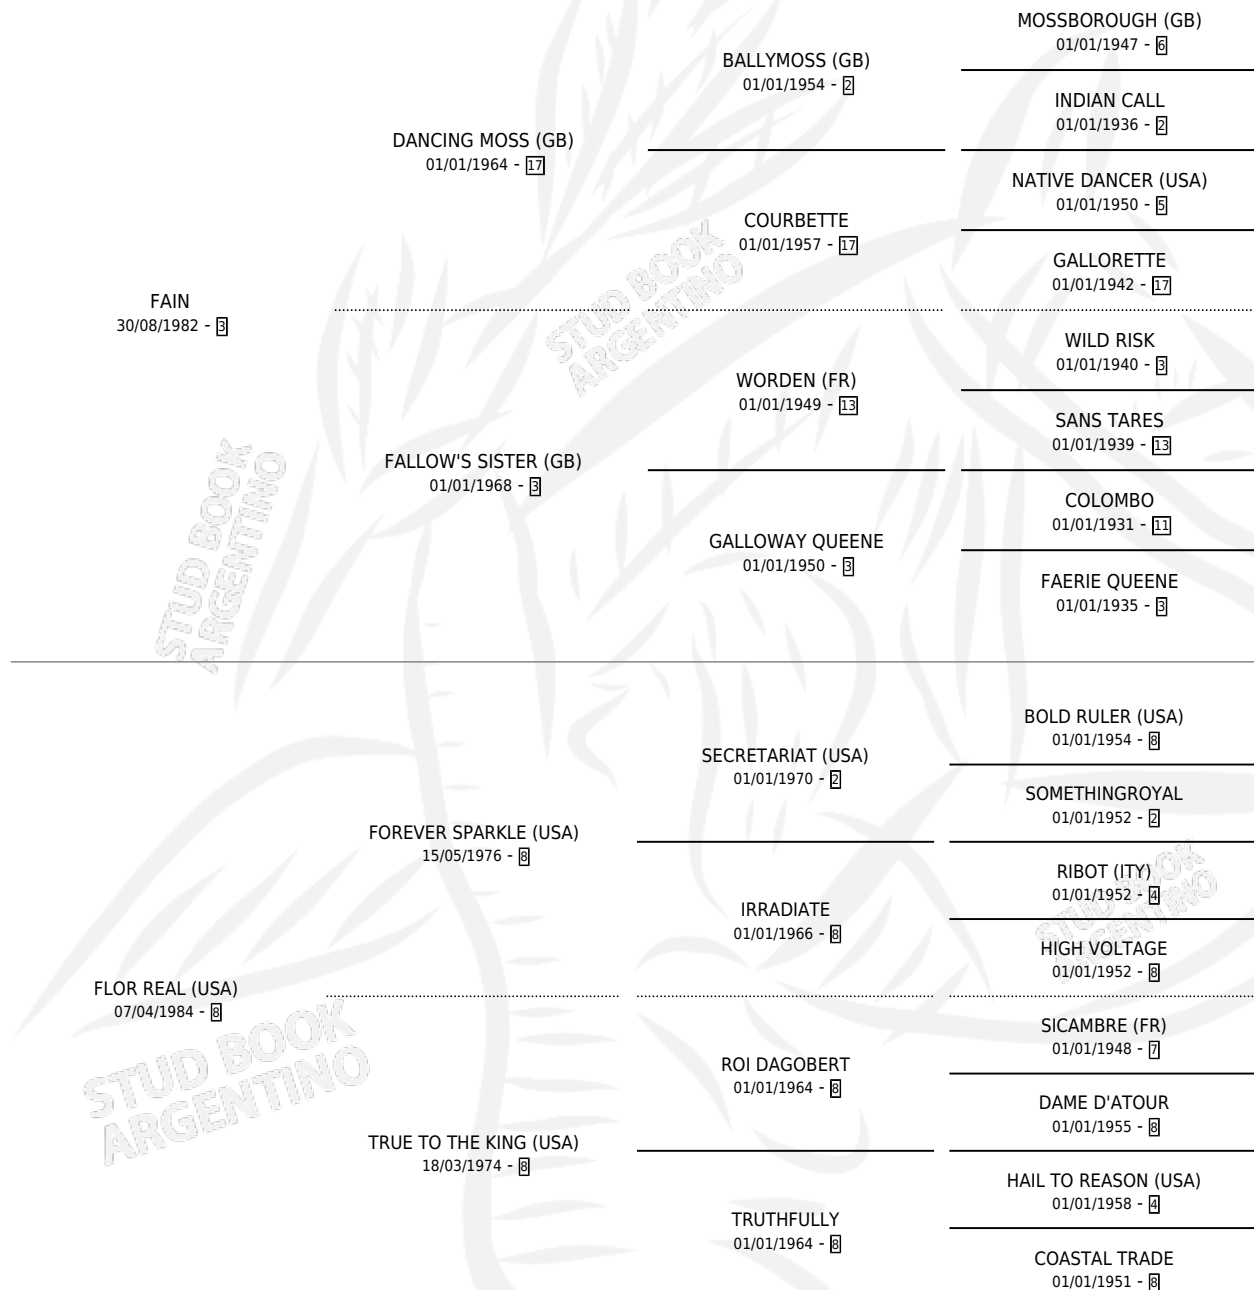

FERREO

por **FAIN** y **FLOR REAL (USA)** por **FOREVER SPARKLE (USA)**

Argentina · Macho · Tordillo · SP · 27/09/1989
Familia 8-c · Volumen 33

ESTADO

TIPIFICACIÓN SANGUÍNEA	X
TIPIFICACIÓN POR ADN	X
PASAPORTE	X
IDENTIFICACIÓN POR MICROCHIP	X
REPRODUCTOR	X

Lugar de nacimiento: Rancho Lujan
Criador: Rancho Lujan

PEDIGREE

FERREO

Datos oficiales del Stud Book Argentino

Documento generado el 09/05/2026

studbook.org.ar