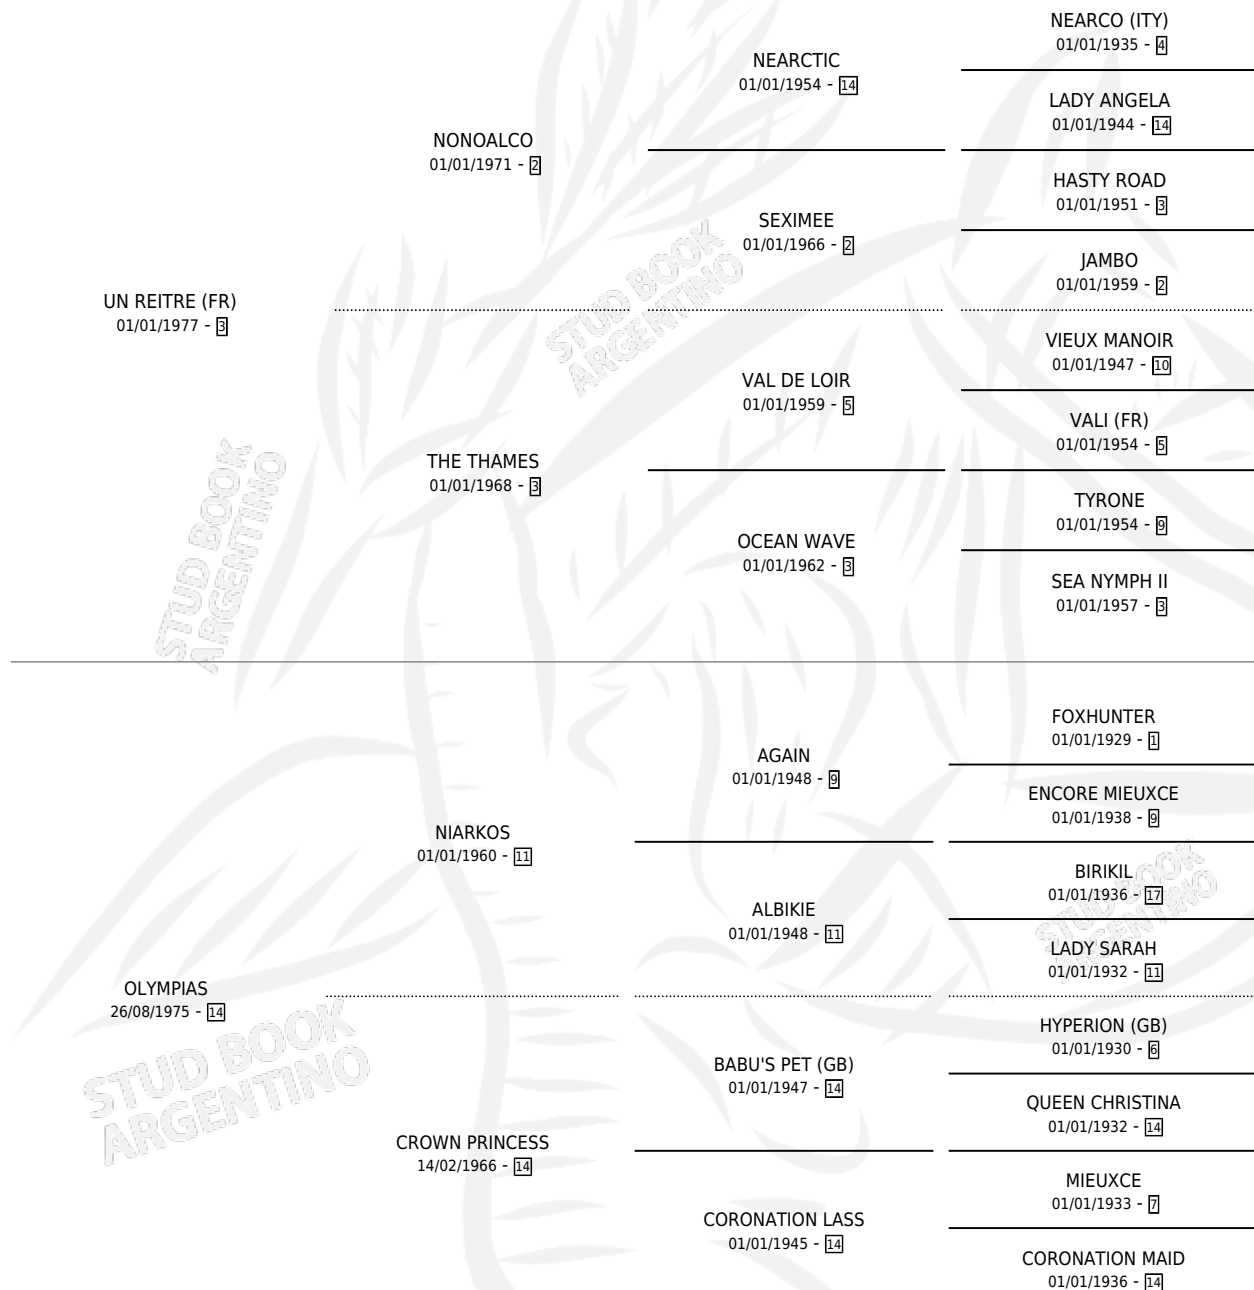

LA RIVAL

por UN REITRE (FR) y OLYMPIAS por NIARKOS

Argentina · Hembra · Alazan Tostado · SP · 07/11/1989
Familia 14-c · Volumen 33

ESTADO

TIPIFICACIÓN SANGUÍNEA	✓
TIPIFICACIÓN POR ADN	X
PASAPORTE	X
IDENTIFICACIÓN POR MICROCHIP	X
REPRODUCTOR	✓

Lugar de nacimiento: La Borinqueña

Criador: La Borinqueña

~

HIJOS

	MACHOS	HEMBRAS
1 NACIERON	1	0

SIN ACTUACIONES

PEDIGREE

S

mientos **1** / Efectividad **100%**

PADRILLO	PRODUCTO	CRIADOR	1ER SERVICIO	ÚLTIMO SERVICIO
VALET DANCER	FRENTAZO (M A, 07/10/1996)	SIN DATO	11/11/1995	13/11/1995

LA RIVAL

Datos oficiales del Stud Book Argentino