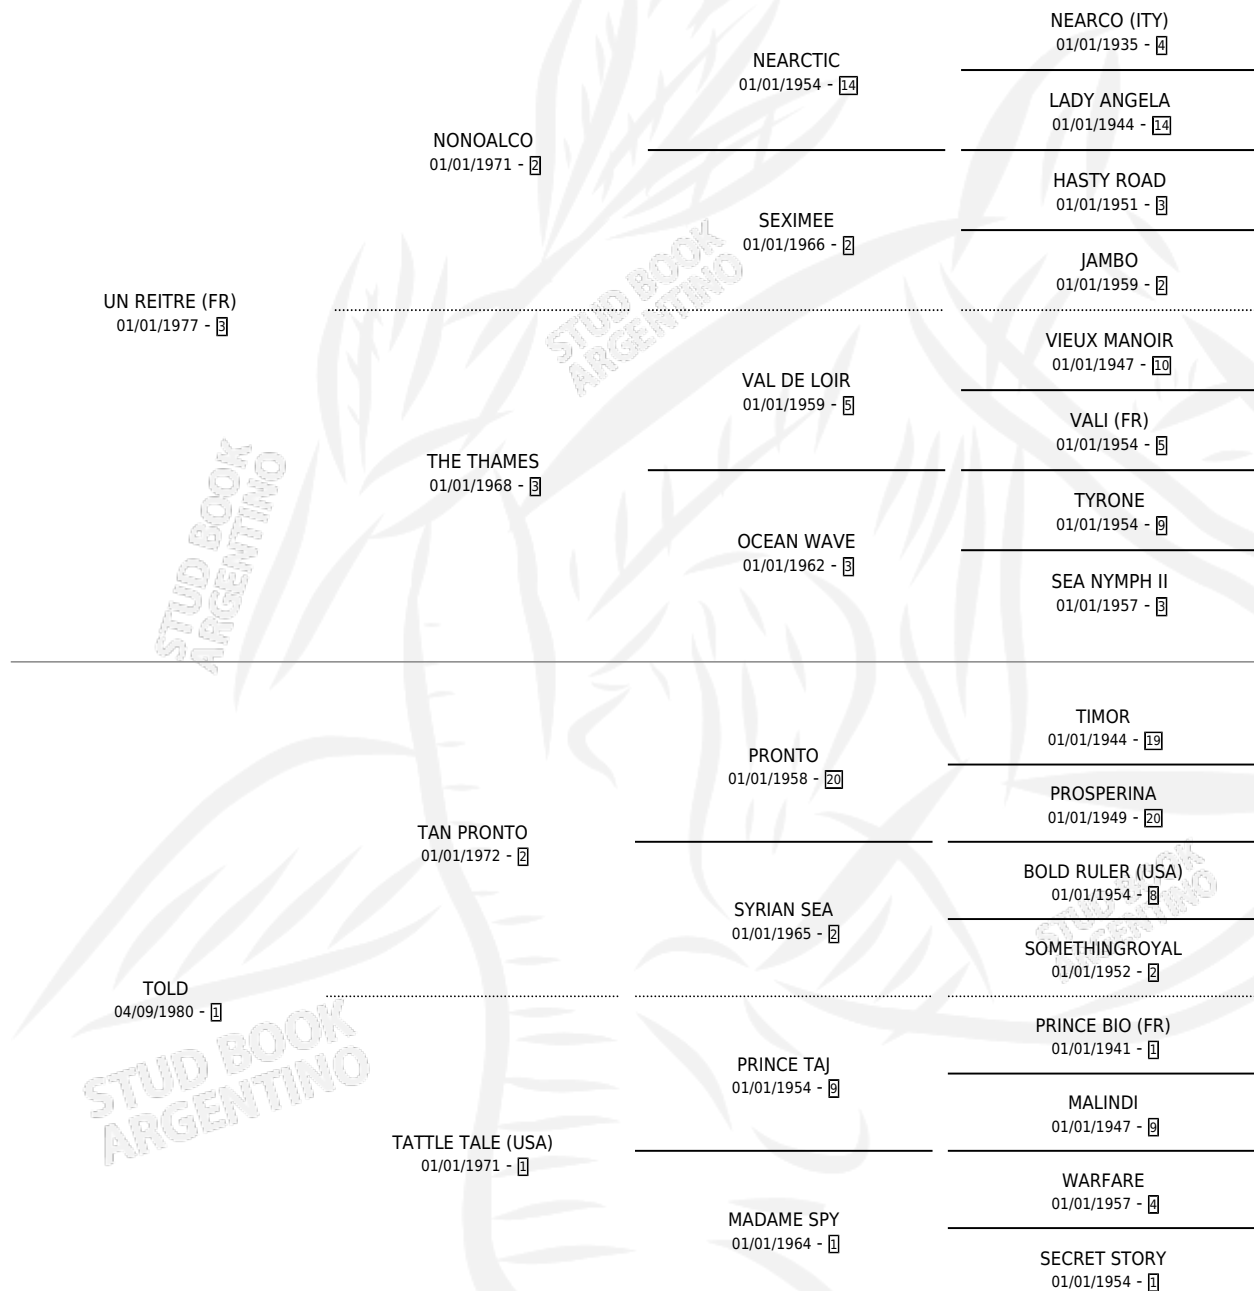

TODO

por **UN REITRE (FR)** y **TOLD** por **TAN PRONTO**

Argentina · Macho · Alazan Tostado · SP · 22/10/1989
Familia 1-x · Volumen 33

ESTADO

TIPIFICACIÓN SANGUÍNEA	X
TIPIFICACIÓN POR ADN	X
PASAPORTE	X
IDENTIFICACIÓN POR MICROCHIP	X
REPRODUCTOR	X

Lugar de nacimiento: La Borinqueña

Criador: La Borinqueña

PEDIGREE

CAMPAÑA

Solo carreras oficiales de Argentina

POR EDAD

EDAD	CC	1°	2°	3°	4°	5°	NP	CLC	CLG	CLCG1	CLGG1	IMPORTE	GANANCIA / CC
5 AÑOS	2	0	0	0	0	1	1	0	0	0	0	\$0	\$0
6 AÑOS	3	0	0	0	0	0	3	0	0	0	0	\$0	\$0
TOTALES	5	0	0	0	0	1	4	0	0	0	0	\$0	\$0
%		0.0%	0.0%	0.0%	0.0%	20.0%	80.0%	0.0%	0.0%	0.0%	0.0%		

No placés en La Plata, San Isidro y Palermo en 5 carreras disputadas.

POR DISTANCIA

HIPODROMO	CC	1°	2°	3°	4°	5°	NP	CLC	CLG	CLCG1	CLGG1	IMPORTE
SAN ISIDRO	2	0	0	0	0	0	2	0	0	0	0	\$0
1200 MTS	2	0	0	0	0	0	2	0	0	0	0	\$0
PALERMO	1	0	0	0	0	0	1	0	0	0	0	\$0
1400 MTS	1	0	0	0	0	0	1	0	0	0	0	\$0
LA PLATA	2	0	0	0	0	1	1	0	0	0	0	\$0
1200 MTS	1	0	0	0	0	1	0	0	0	0	0	\$0
1100 MTS	1	0	0	0	0	0	1	0	0	0	0	\$0