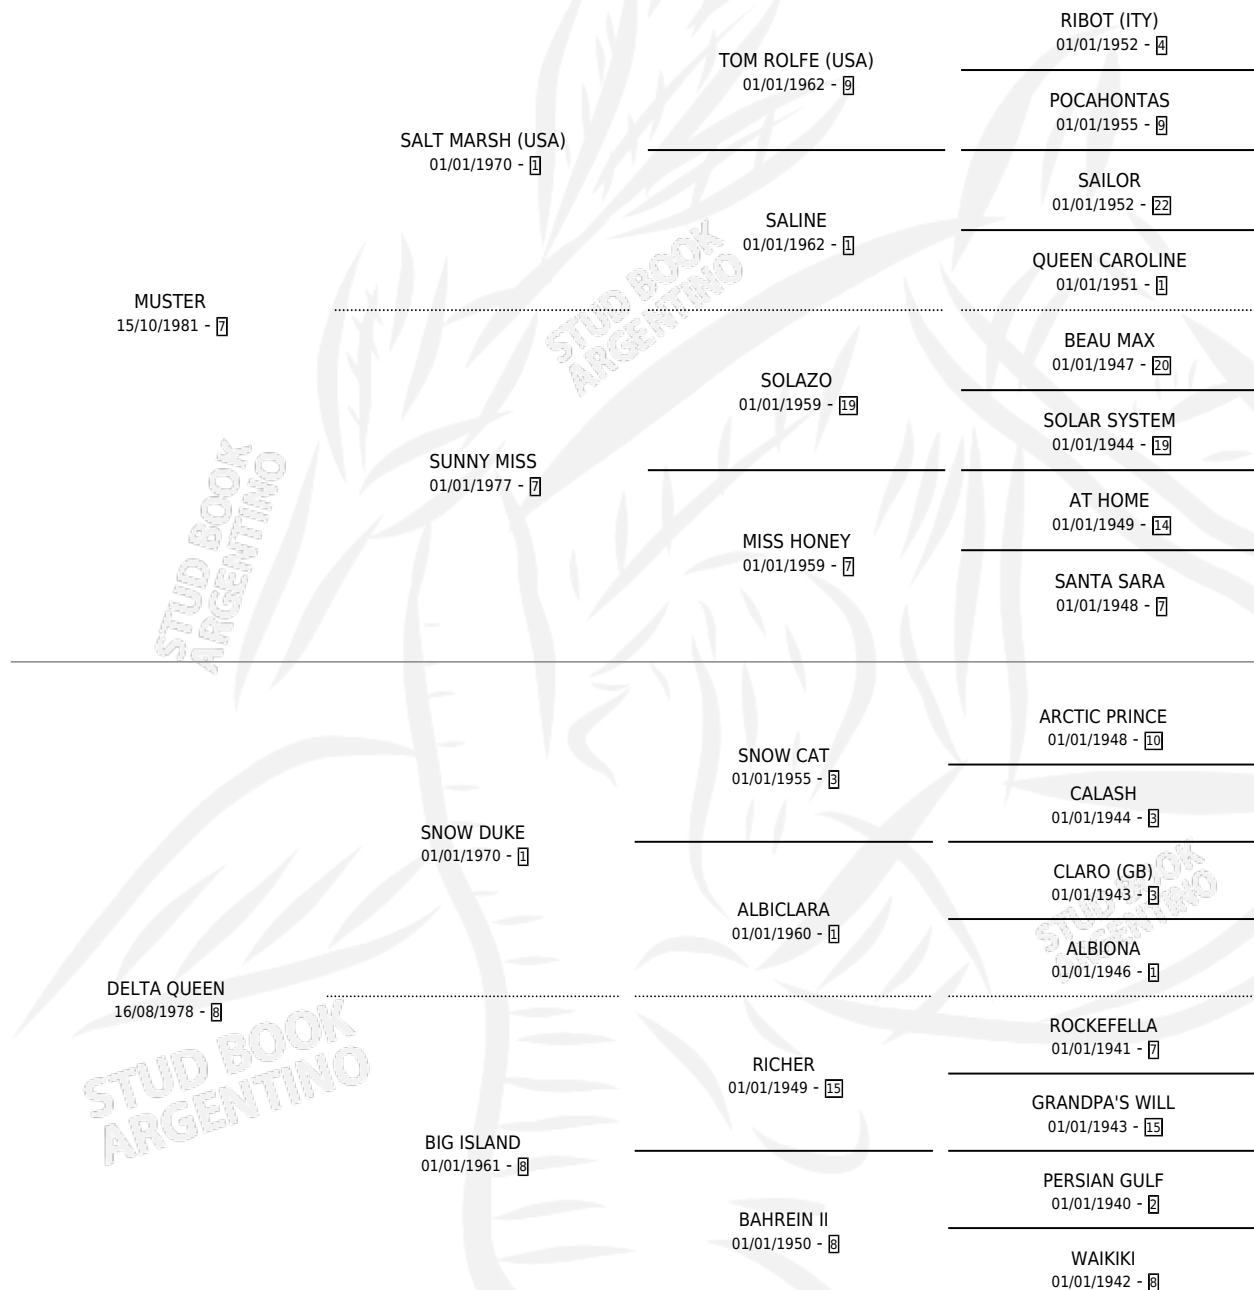

TIA ELENA

por **MUSTER** y **DELTA QUEEN** por **SNOW DUKE**

Argentina · Hembra · Zaino · SP · 02/10/1989
Familia 8-a · Volumen 33

ESTADO

| | |
|------------------------------|---|
| TIPIFICACIÓN SANGUÍNEA | X |
| TIPIFICACIÓN POR ADN | X |
| PASAPORTE | X |
| IDENTIFICACIÓN POR MICROCHIP | X |
| REPRODUCTOR | X |

Lugar de nacimiento: El Guardamonte

Criador: El Guardamonte

PEDIGREE

TIA ELENA

Datos oficiales del Stud Book Argentino

Documento generado el 12/05/2026

studbook.org.ar