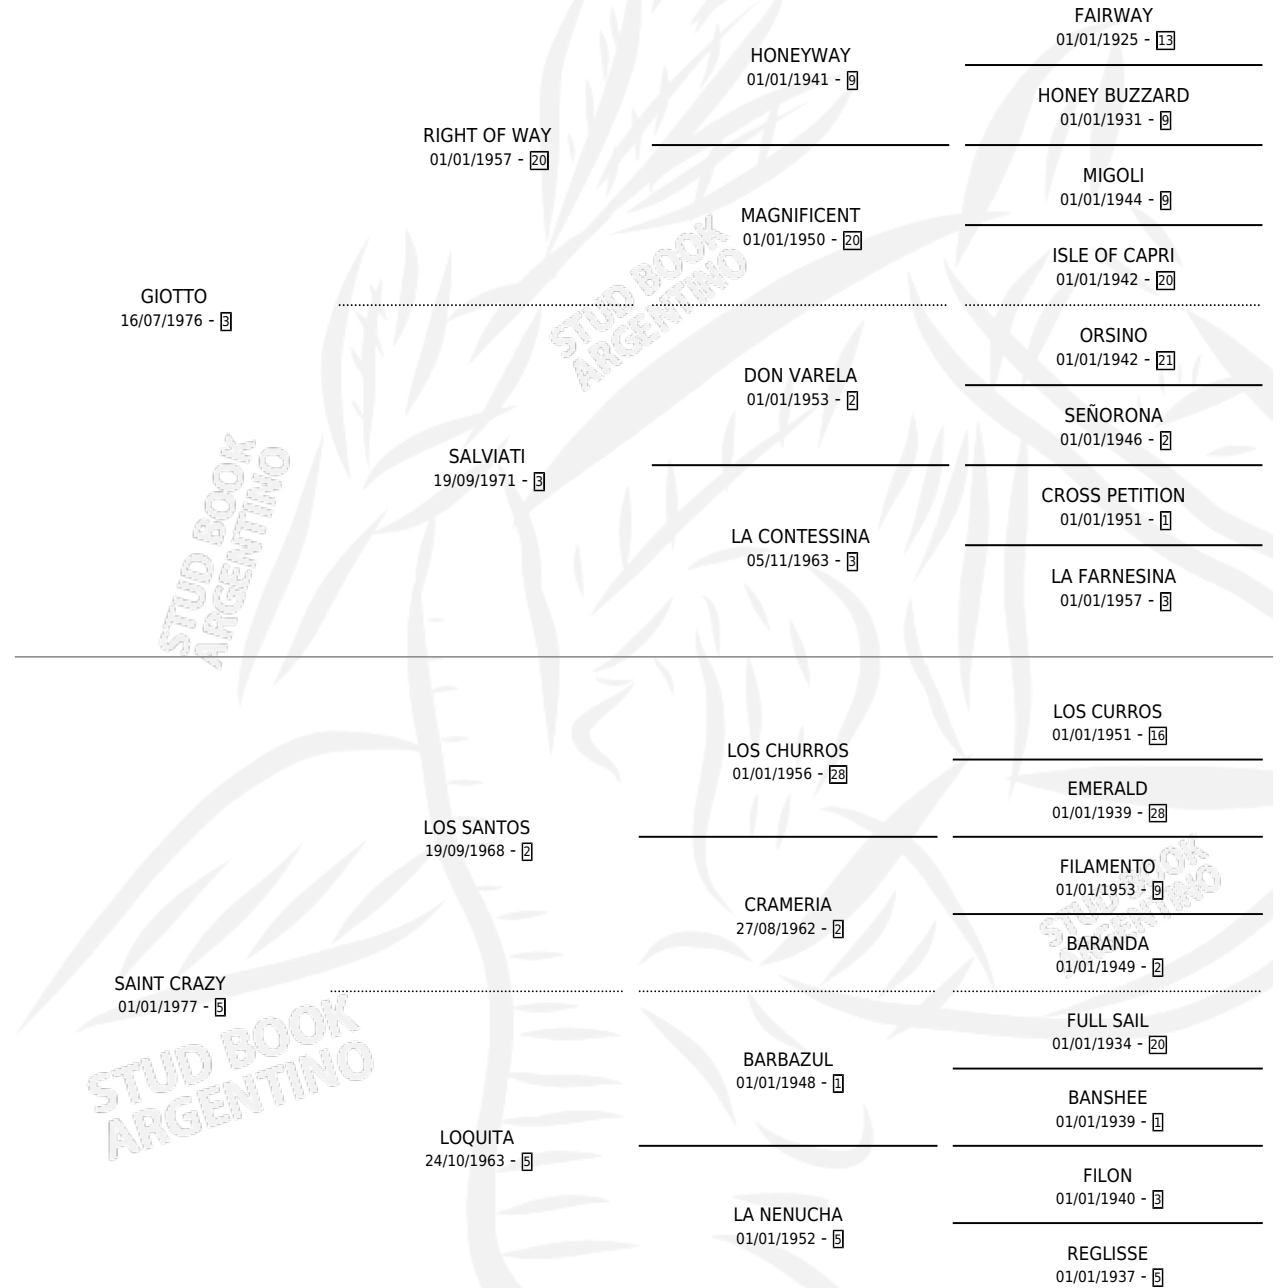

KROZY

por GIOTTO y SAINT CRAZY por LOS SANTOS

Argentina · Macho · Zaino · SP · 08/10/1989
Familia 5-a · Volumen 33

ESTADO

TIPIFICACIÓN SANGUÍNEA	X
TIPIFICACIÓN POR ADN	X
PASAPORTE	X
IDENTIFICACIÓN POR MICROCHIP	X
REPRODUCTOR	X

Lugar de nacimiento: San Silvano

Criador: Sin dato

PEDIGREE

KROZY

Datos oficiales del Stud Book Argentino

Documento generado el 09/05/2026

studbook.org.ar