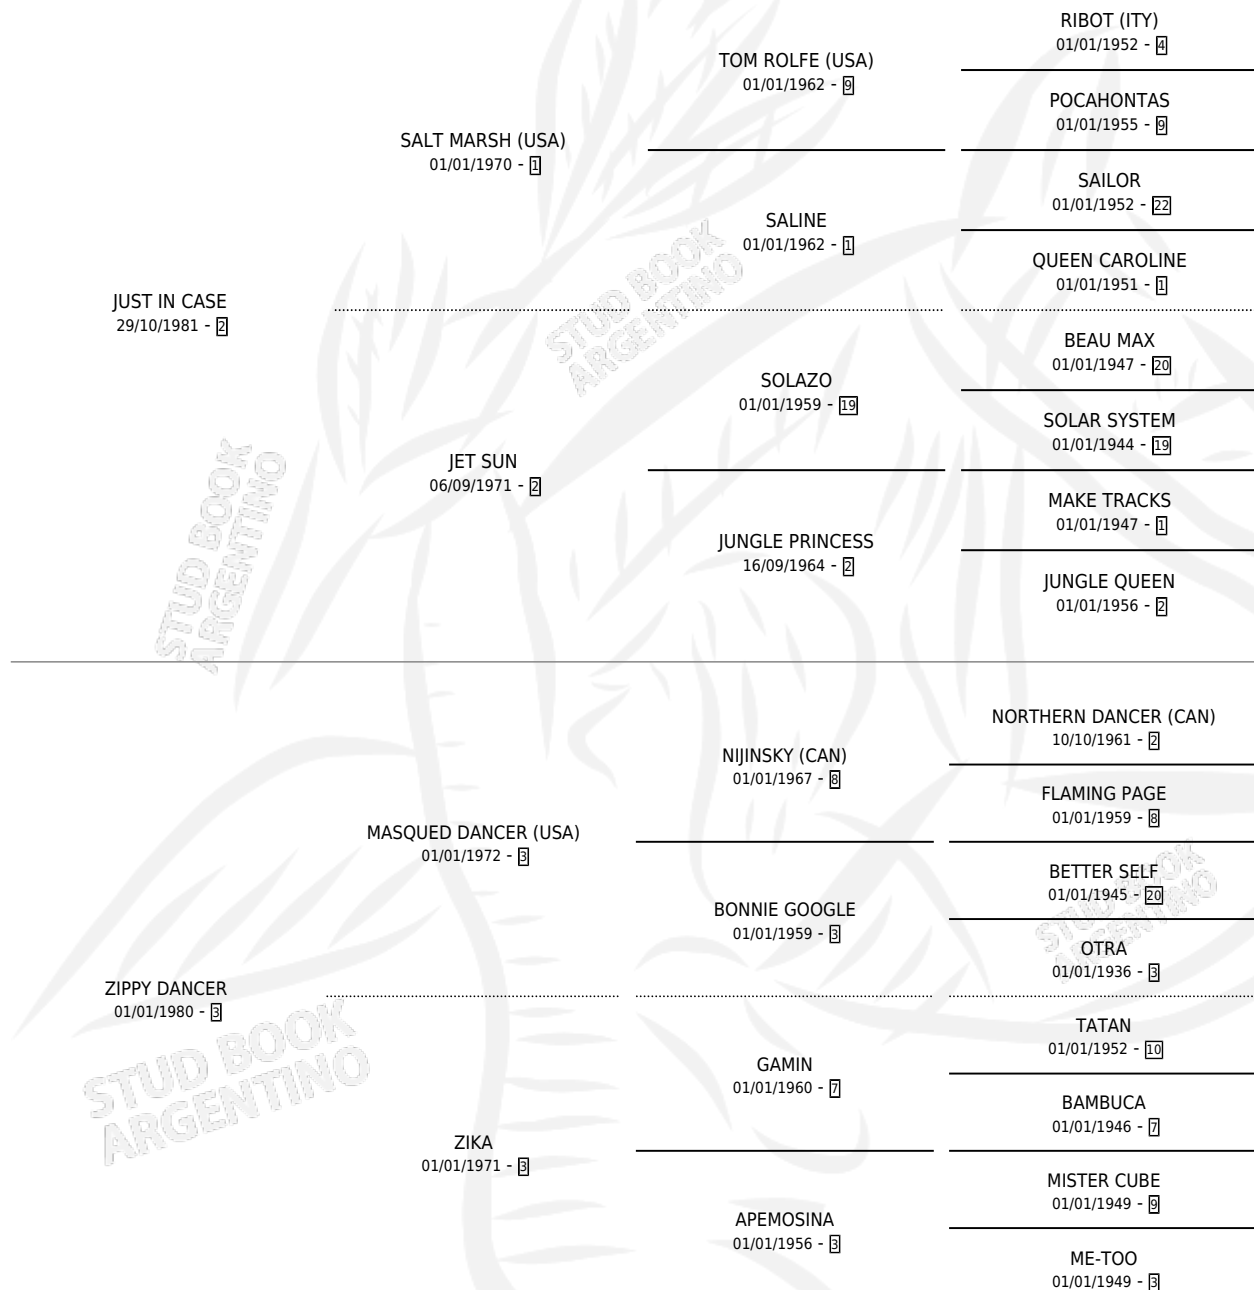

ZELIS IN

por **JUST IN CASE** y **ZIPPY DANCER** por **MASQUED DANCER (USA)**

Argentina · Macho · Zaino Doradillo · SP · 12/10/1989
Familia 3-f · Volumen 33

ESTADO

TIPIFICACIÓN SANGUÍNEA	X
TIPIFICACIÓN POR ADN	X
PASAPORTE	X
IDENTIFICACIÓN POR MICROCHIP	X
REPRODUCTOR	X

Lugar de nacimiento: Firmamento

Criador: Firmamento

PEDIGREE