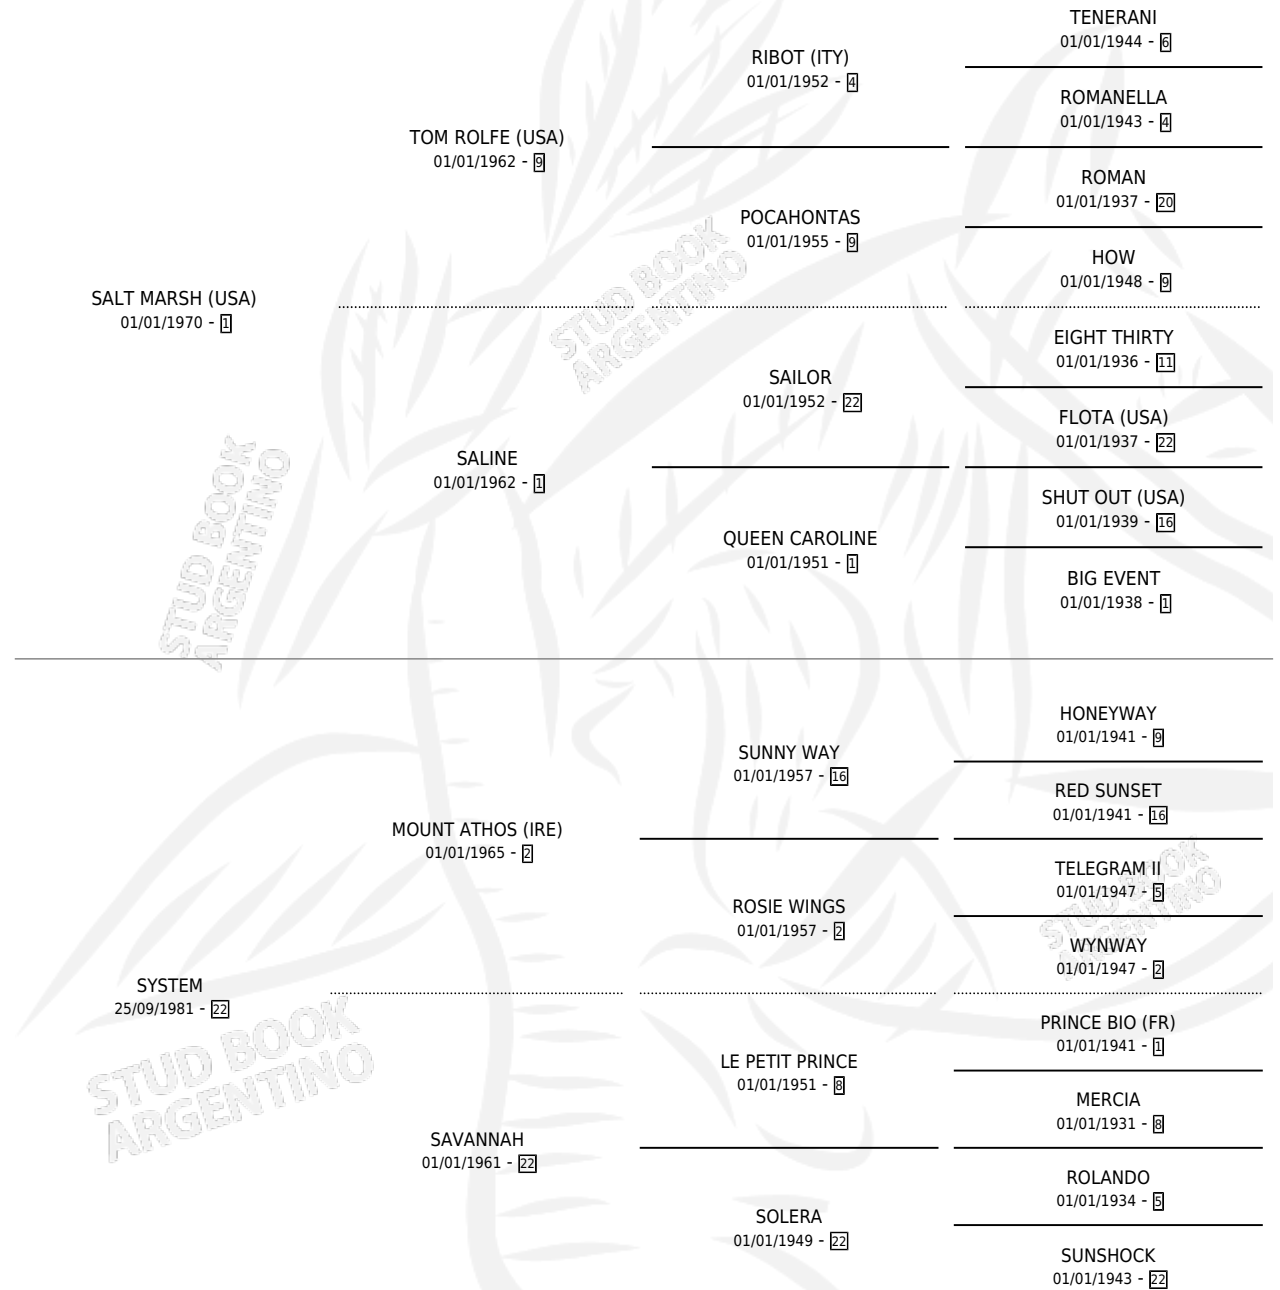

SIBLING

por **SALT MARSH (USA)** y **SYSTEM** por **MOUNT ATHOS (IRE)**

Argentina · Hembra · Alazan · SP · 19/10/1989
Familia 22 · Volumen 33

ESTADO

TIPIFICACIÓN SANGUÍNEA	✓
TIPIFICACIÓN POR ADN	✓
PASAPORTE	X
IDENTIFICACIÓN POR MICROCHIP	X
REPRODUCTOR	✓

Lugar de nacimiento: La Quebrada

Criador: Ceriani Cernadas Hernan y Ferrer Reyes Sara Ceriani De

PEDIGREE

S

mientos 0 / Efectividad 0.00%

PADRILLO	PRODUCTO	CRIADOR	1ER SERVICIO	ÚLTIMO SERVICIO
PERSONAL TALK	∅		04/12/2004	09/12/2004
SIBLING				
PERSONAL TALK	∅		22/10/2003	30/10/2003
Datos oficiales del Stud Book Argentino				
PERSONAL TALK	∅		07/11/2002	09/11/2002
Documento generado el 01/05/2026				
BROTHER SON	∅		10/09/2001	12/09/2001
studbook.org.ar				
BROTHER SON	∅		01/12/2000	23/12/2000
KALERO	∅		17/11/1996	31/12/1996
KALERO	∅		20/11/1995	20/11/1995
POURVOIR	∅		26/12/1994	29/12/1994
OH TOSS	∅		20/12/1992	20/12/1992