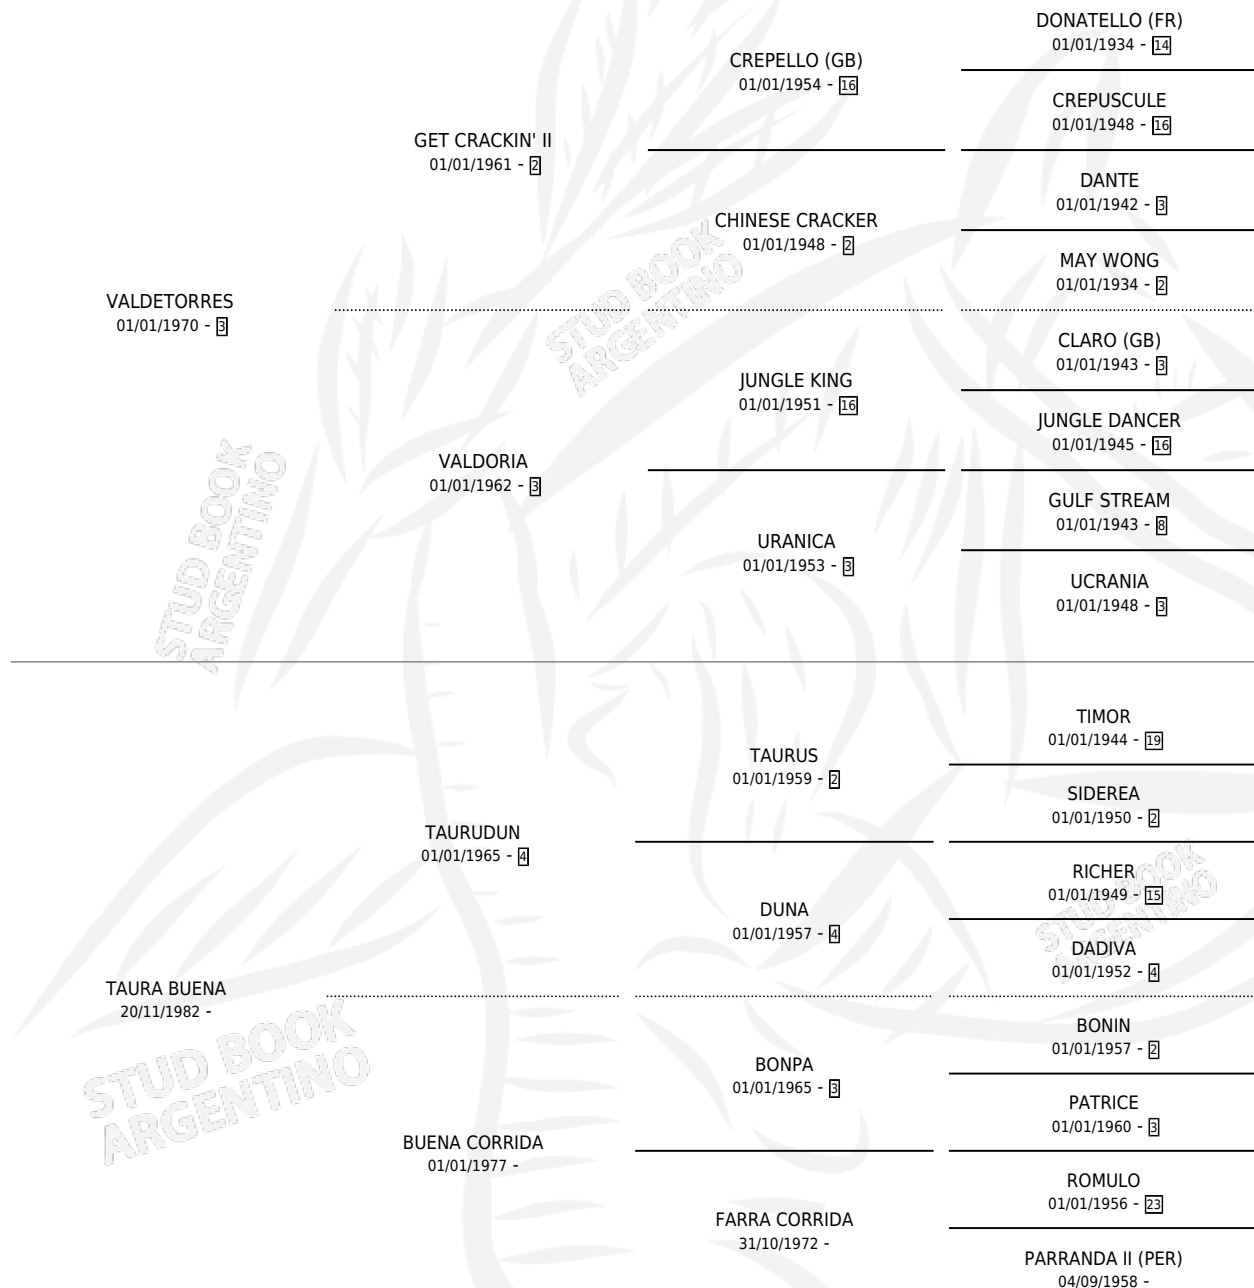

VAUDURUN

por VALDETORRES y TAURA BUENA por TAURUDUN

Argentina · Macho · Alazan · SP · 30/09/1989
Familia · Volumen 33

ESTADO

TIPIFICACIÓN SANGUÍNEA	X
TIPIFICACIÓN POR ADN	X
PASAPORTE	X
IDENTIFICACIÓN POR MICROCHIP	X
REPRODUCTOR	X

Lugar de nacimiento: El Chalet
Criador: Sin dato

PEDIGREE

VAUDURUN

Datos oficiales del Stud Book Argentino

Documento generado el 04/05/2026

studbook.org.ar