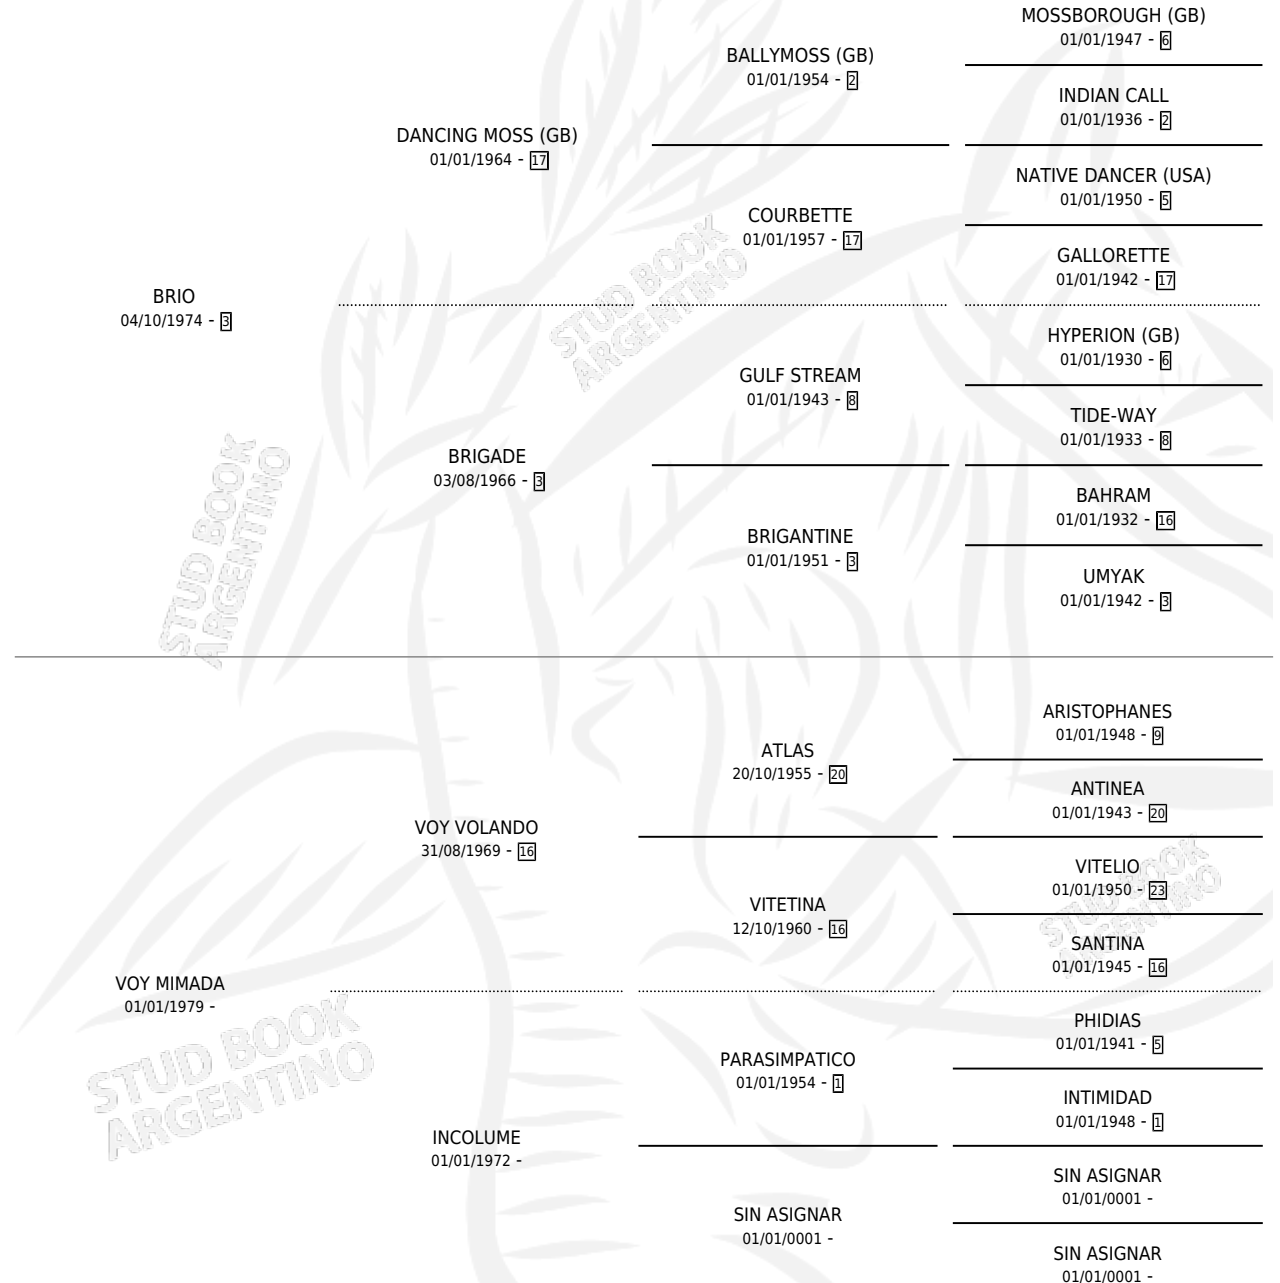

BRIO MIMOS

por BRIO y VOY MIMADA por VOY VOLANDO

Argentina · Macho · Alazan · SP · 26/10/1989
Familia · Volumen 33

ESTADO

TIPIFICACIÓN SANGUÍNEA	X
TIPIFICACIÓN POR ADN	X
PASAPORTE	X
IDENTIFICACIÓN POR MICROCHIP	X
REPRODUCTOR	X

Lugar de nacimiento: Los Mimbres

Criador: Los Mimbres

PEDIGREE