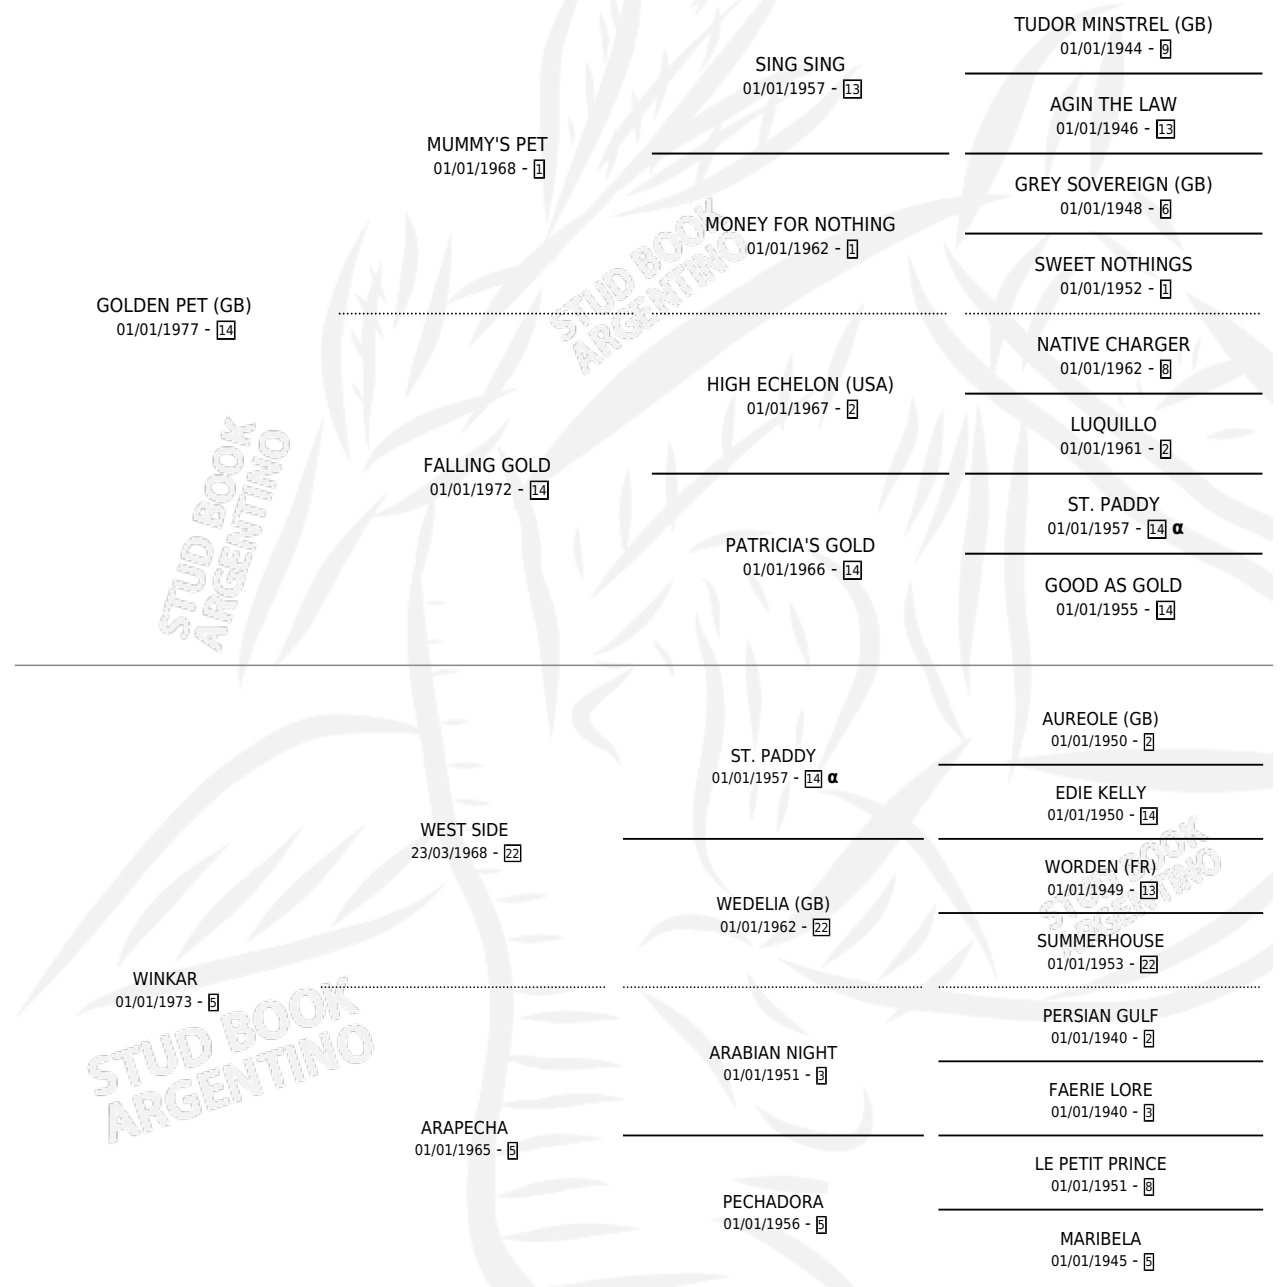

WEST SIDE PET

por GOLDEN PET (GB) y WINKAR por WEST SIDE

Argentina · Hembra · Zaino · SP · 31/10/1989
Familia 5-a · Volumen 33

ESTADO

TIPIFICACIÓN SANGUÍNEA	✓
TIPIFICACIÓN POR ADN	X
PASAPORTE	X
IDENTIFICACIÓN POR MICROCHIP	X
REPRODUCTOR	✓

Lugar de nacimiento: Los Mimbres

Criador: Los Mimbres

~

HIJOS

	MACHOS	HEMBRAS
5 NACIERON	3	2
1 CORRIERON	1	0

SIN ACTUACIONES

PEDIGREE

INBREEDING : α

CAMPAÑA

Solo carreras oficiales de Argentina

POR EDAD

EDAD	CC	1°	2°	3°	4°	5°	NP	CLC	CLG	CLCG1	CLGG1	IMPORTE	GANANCIA / CC
4 AÑOS	1	0	0	0	0	0	1	0	0	0	0	\$0	\$0
TOTALES	1	0	0	0	0	0	1	0	0	0	0	\$0	\$0
%		0.0%	0.0%	0.0%	0.0%	0.0%	100%	0.0%	0.0%	0.0%	0.0%		