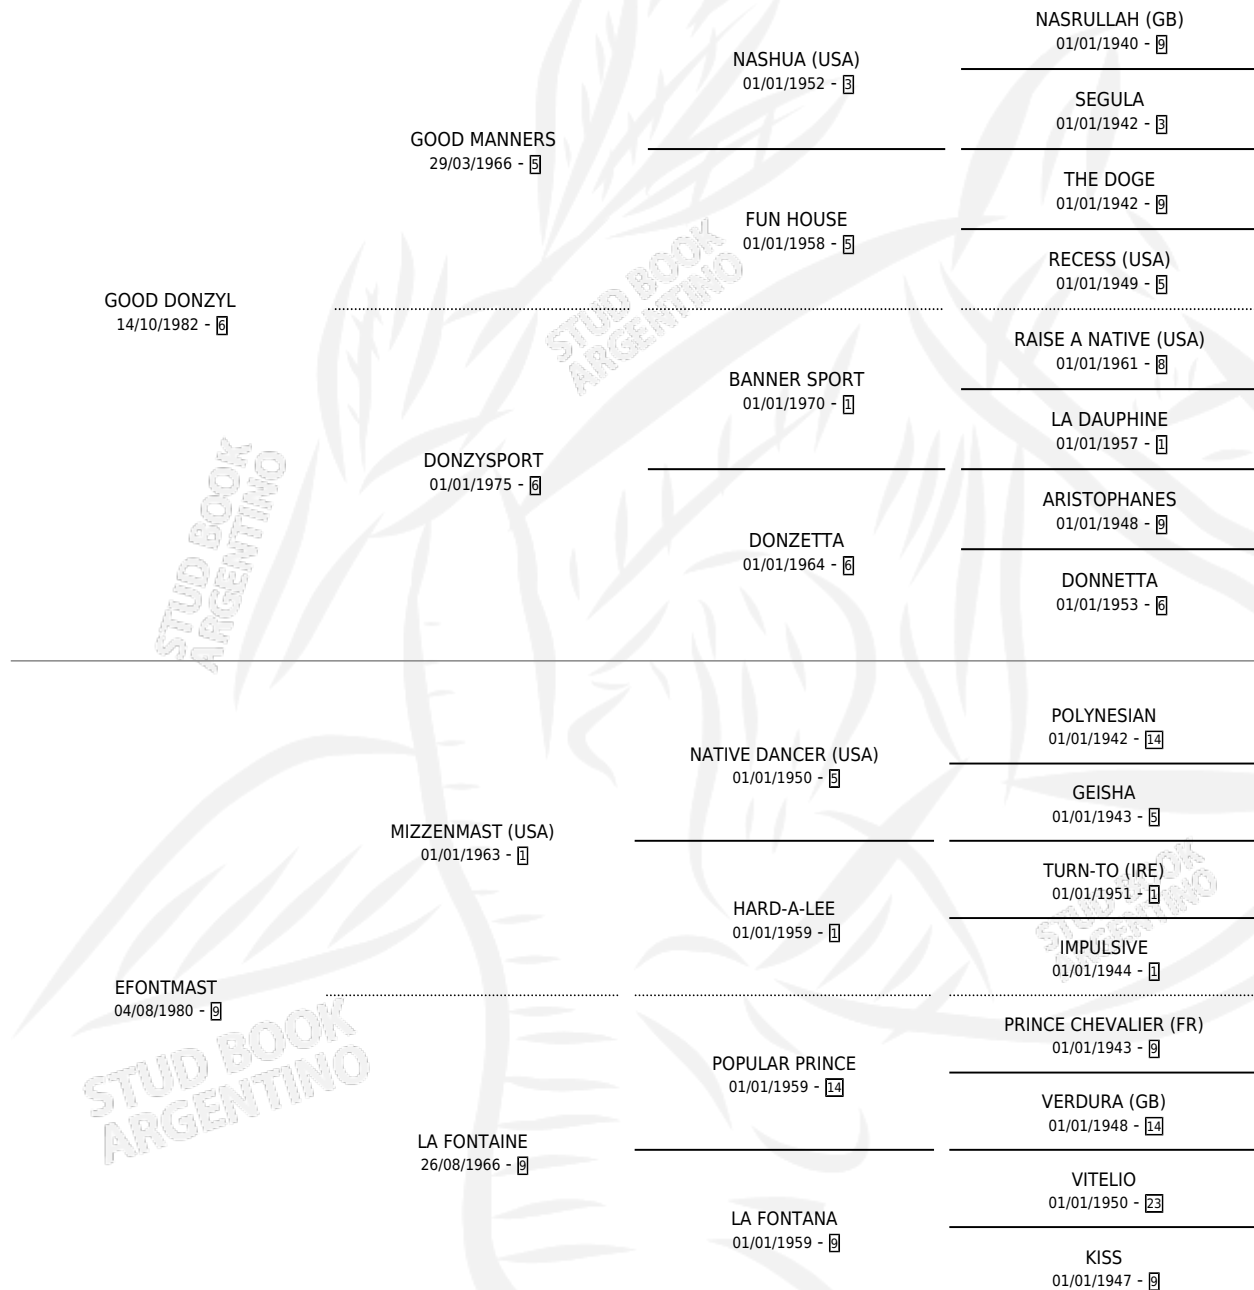

MUST DANCE

por **GOOD DONZYL** y **EFONTMAST** por **MIZZENMAST**
(USA)

Argentina · Hembra · Alazan · SP · 18/10/1989
Familia 9-g · Volumen 33

ESTADO

TIPIFICACIÓN SANGUÍNEA	X
TIPIFICACIÓN POR ADN	X
PASAPORTE	X
IDENTIFICACIÓN POR MICROCHIP	X
REPRODUCTOR	X

Lugar de nacimiento: Divisadero

Criador: Sin dato

PEDIGREE

CAMPAÑA

Solo carreras oficiales de Argentina

POR EDAD

EDAD	CC	1°	2°	3°	4°	5°	NP	CLC	CLG	CLCG1	CLGG1	IMPORTE	GANANCIA / CC
3 AÑOS	3	0	0	0	0	0	3	0	0	0	0	\$0	\$0
TOTALES	3	0	0	0	0	0	3	0	0	0	0	\$0	\$0
%		0.0%	0.0%	0.0%	0.0%	0.0%	100%	0.0%	0.0%	0.0%	0.0%		