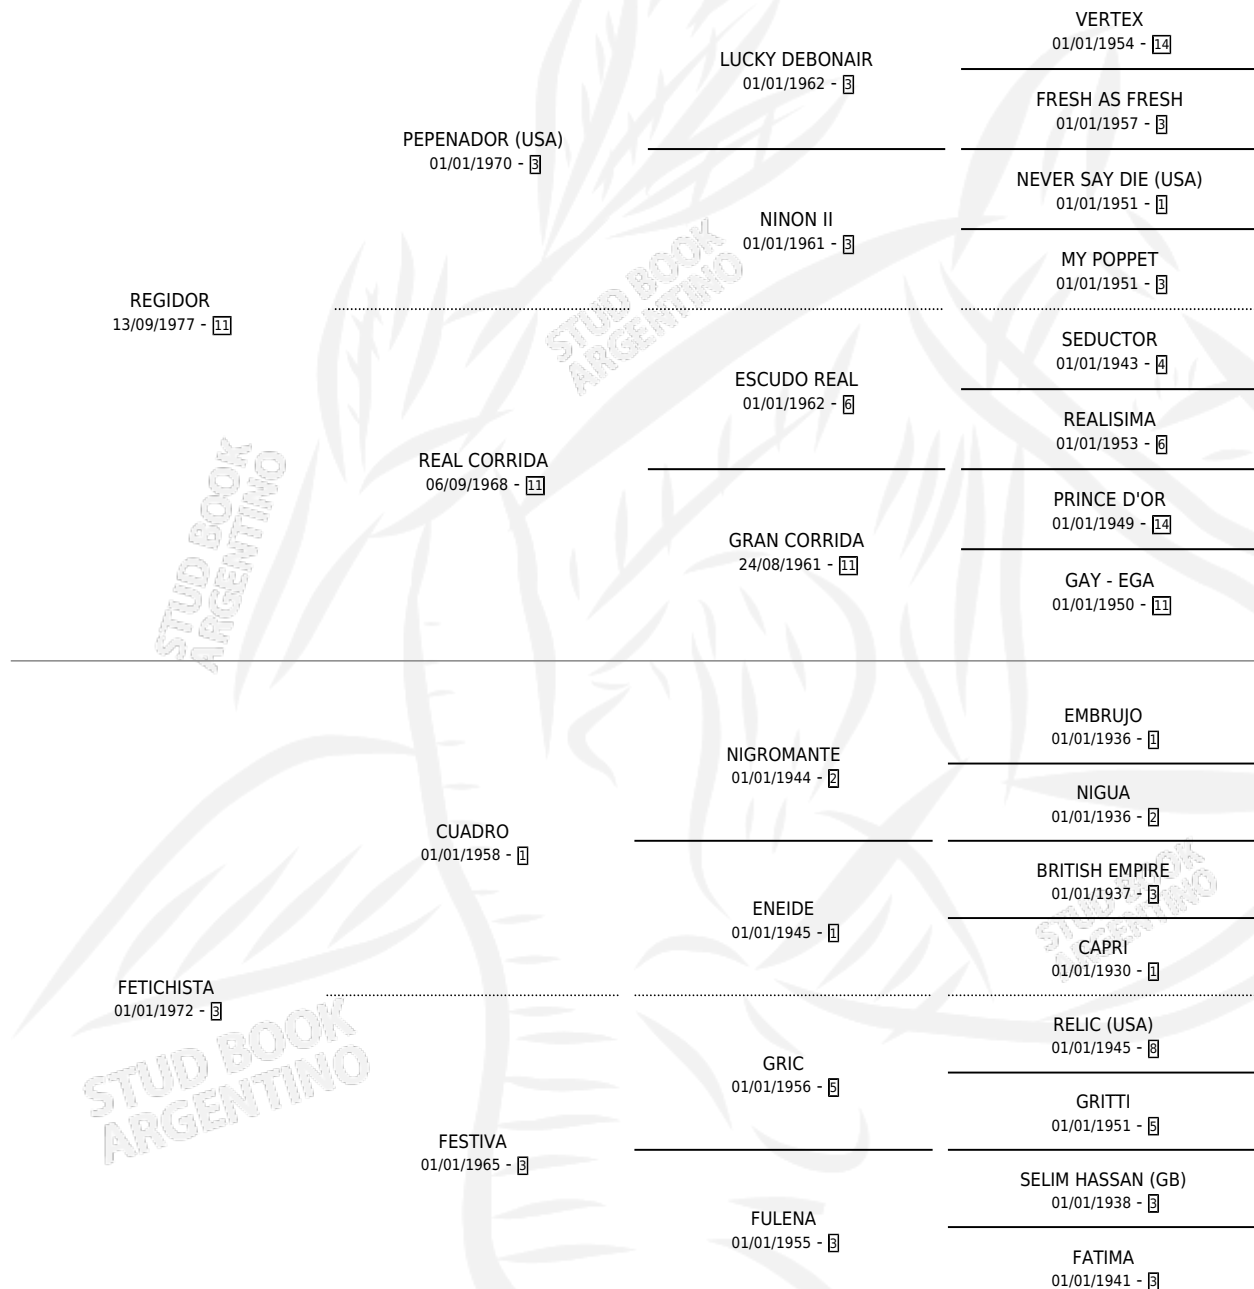

RECANCHERA

por REGIDOR y FETICHISTA por CUADRO

Argentina · Hembra · Alazan Tostado · SP · 13/10/1989
Familia 3-n · Volumen 33

ESTADO

TIPIFICACIÓN SANGUÍNEA	✓
TIPIFICACIÓN POR ADN	✓
PASAPORTE	X
IDENTIFICACIÓN POR MICROCHIP	X
REPRODUCTOR	✓

Lugar de nacimiento: Ancalu

Criador: Sin dato

~

HIJOS

	MACHOS	HEMBRAS
8 NACIERON	2	6
1 CORRIERON	1	0
1 GANARON	1	0
0 GANADORES CL	0 GANADORES GR	0 GANADORES G1

PEDIGREE

S

cimientos 8 / Efectividad 47.06%

PADRILLO	PRODUCTO	CRIADOR	1ER SERVICIO	ÚLTIMO SERVICIO
TERRENAL	∅		10/11/2008	12/11/2008
RECANCHERA	HALLOWEN ROS (H A, 31/10/2008)	SOLA JULIO CESAR	02/12/2007	04/12/2007
TERRENAL	RECANCHERA TERRA (H A, 24/11/2007)	SOLA JULIO CESAR	24/12/2006	26/12/2006
MR. LAKE	RECANCHERA LAK (H A, 09/11/2006)	SIN DATO	24/11/2005	02/12/2005
HIPOLITO (URU)	∅		10/11/2004	12/11/2004
HIPOLITO (URU)	FULENITO (M A, 01/11/2004)	SIN DATO	16/11/2003	16/11/2003
CANCHERO TOSS	∅		26/12/2002	26/12/2002
HIPOLITO (URU)	∅		17/10/2001	31/12/2001
HIPOLITO (URU)	∅		23/12/2000	23/12/2000
HIPOLITO (URU)	OPACADA (H A, 24/11/2000) •MURIÓ EL 01/02/2001•	SIN DATO	24/12/1999	26/12/1999
BIGOTE SALVAJE	∅		25/11/1998	27/11/1998
BIGOTE SALVAJE	VERO SALVAJE (H Z, 07/10/1998)	SIN DATO	27/10/1997	29/10/1997
BIGOTE SALVAJE	∅		09/09/1996	09/09/1996
BIGOTE SALVAJE	MARI SALVAJE (H Z, 28/08/1996)	SIN DATO	24/08/1995	29/08/1995
BIGOTE SALVAJE	∅		03/12/1994	05/12/1994
BIGOTE SALVAJE	∅		03/12/1993	06/12/1993
JADEER (USA)	JADEER CANCHERO (M A, 18/08/1993)	SIN DATO	15/08/1992	21/08/1992