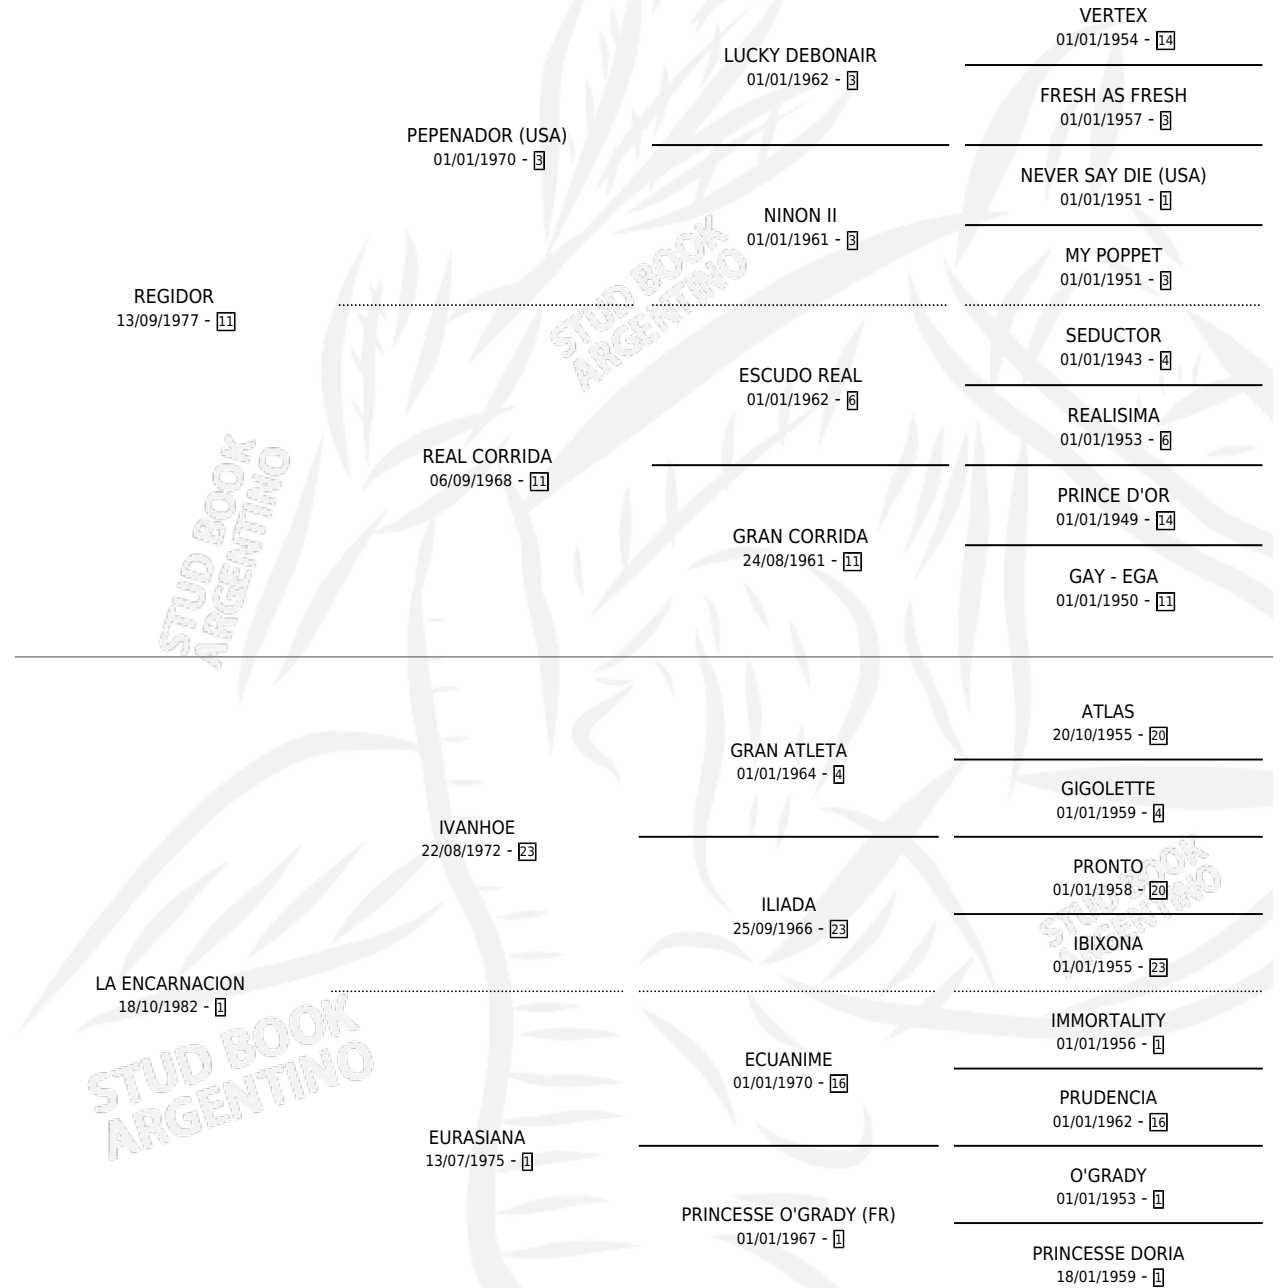

REURASIATICO

por REGIDOR y LA ENCARNACION por IVANHOE

Argentina · Macho · Alazan · SP · 25/10/1989
Familia 1-n · Volumen 33

ESTADO

TIPIFICACIÓN SANGUÍNEA	X
TIPIFICACIÓN POR ADN	X
PASAPORTE	X
IDENTIFICACIÓN POR MICROCHIP	X
REPRODUCTOR	X

Lugar de nacimiento: Ancalu

Criador: Sin dato

PEDIGREE

REURASIATICO

Datos oficiales del Stud Book Argentino

Documento generado el 12/05/2026

studbook.org.ar