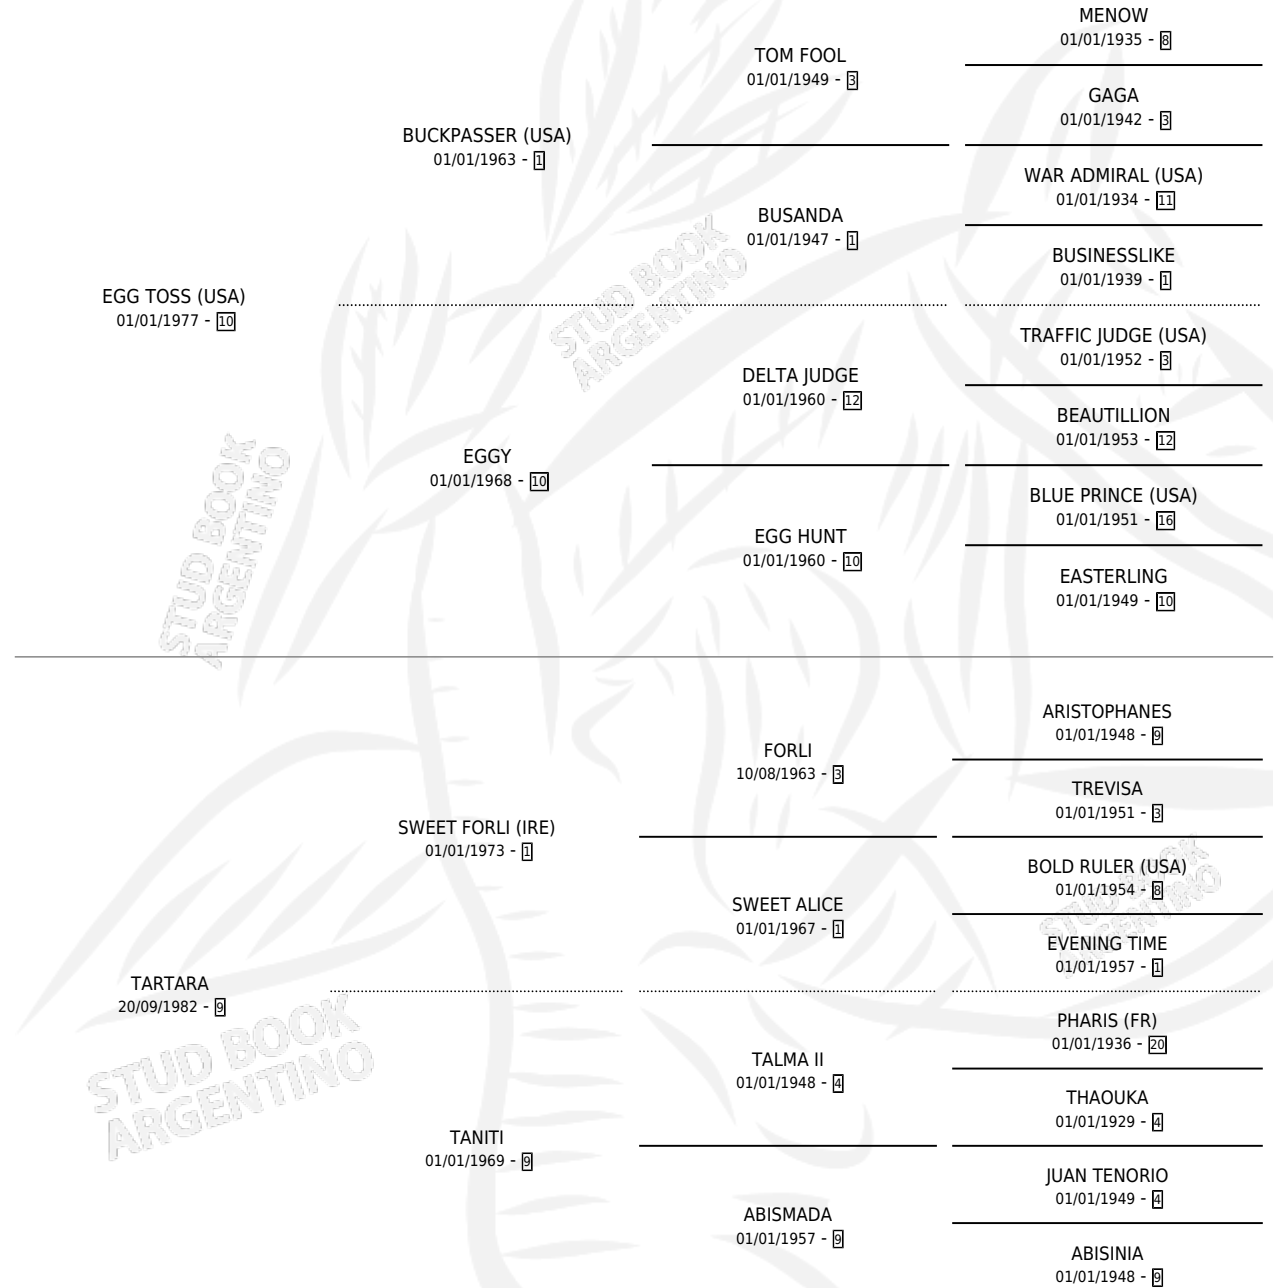

# SKI MAFALDA

por EGG TOSS (USA) y TARTARA por SWEET FORLI (IRE)

Argentina · Hembra · Alazan · SP · 20/10/1989  
Familia 9-g · Volumen 33

## ESTADO

TIPIFICACIÓN SANGUÍNEA	X
TIPIFICACIÓN POR ADN	X
PASAPORTE	X
IDENTIFICACIÓN POR MICROCHIP	X
REPRODUCTOR	X

**Lugar de nacimiento:** Bariloche

**Criador:** Sin dato

## PEDIGREE