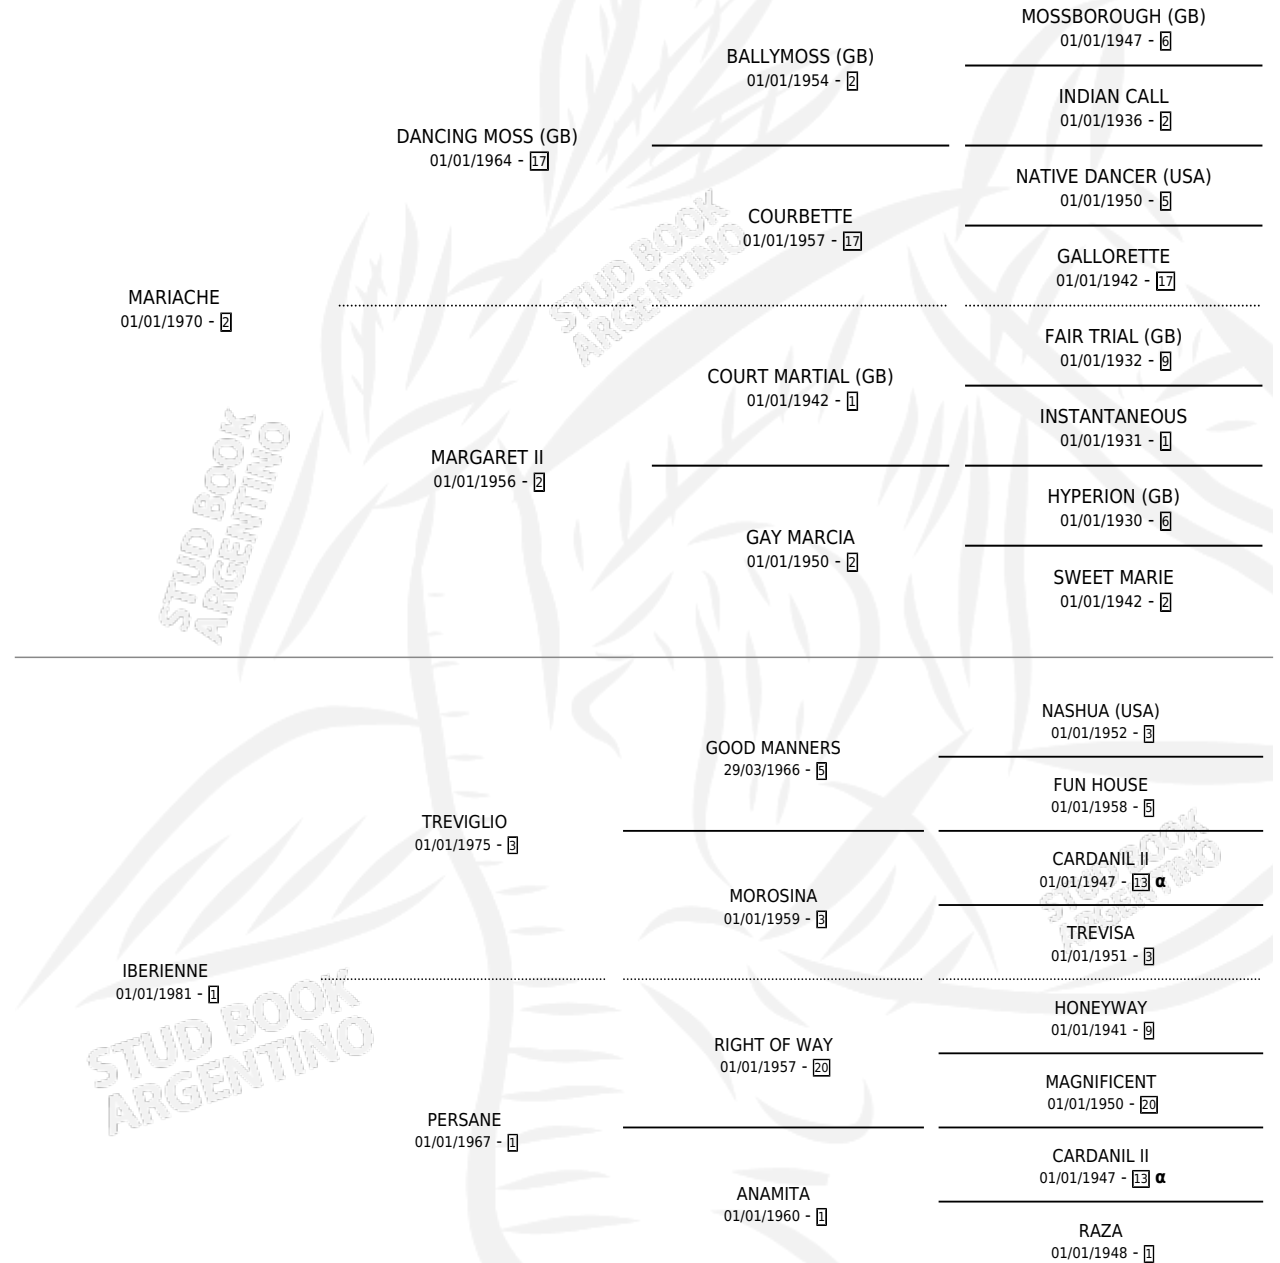

SKI ASTURIANO

por **MARIACHE** y **IBERIENNE** por **TREVIGLIO**

Argentina · Macho · Alazan · SP · 12/10/1989
Familia 1-e · Volumen 33

ESTADO

TIPIFICACIÓN SANGUÍNEA	X
TIPIFICACIÓN POR ADN	X
PASAPORTE	X
IDENTIFICACIÓN POR MICROCHIP	X
REPRODUCTOR	X

Lugar de nacimiento: Bariloche

Criador: Sin dato

PEDIGREE

INBREEDING : α

SKI ASTURIANO

Datos oficiales del Stud Book Argentino

Documento generado el 12/05/2026

studbook.org.ar