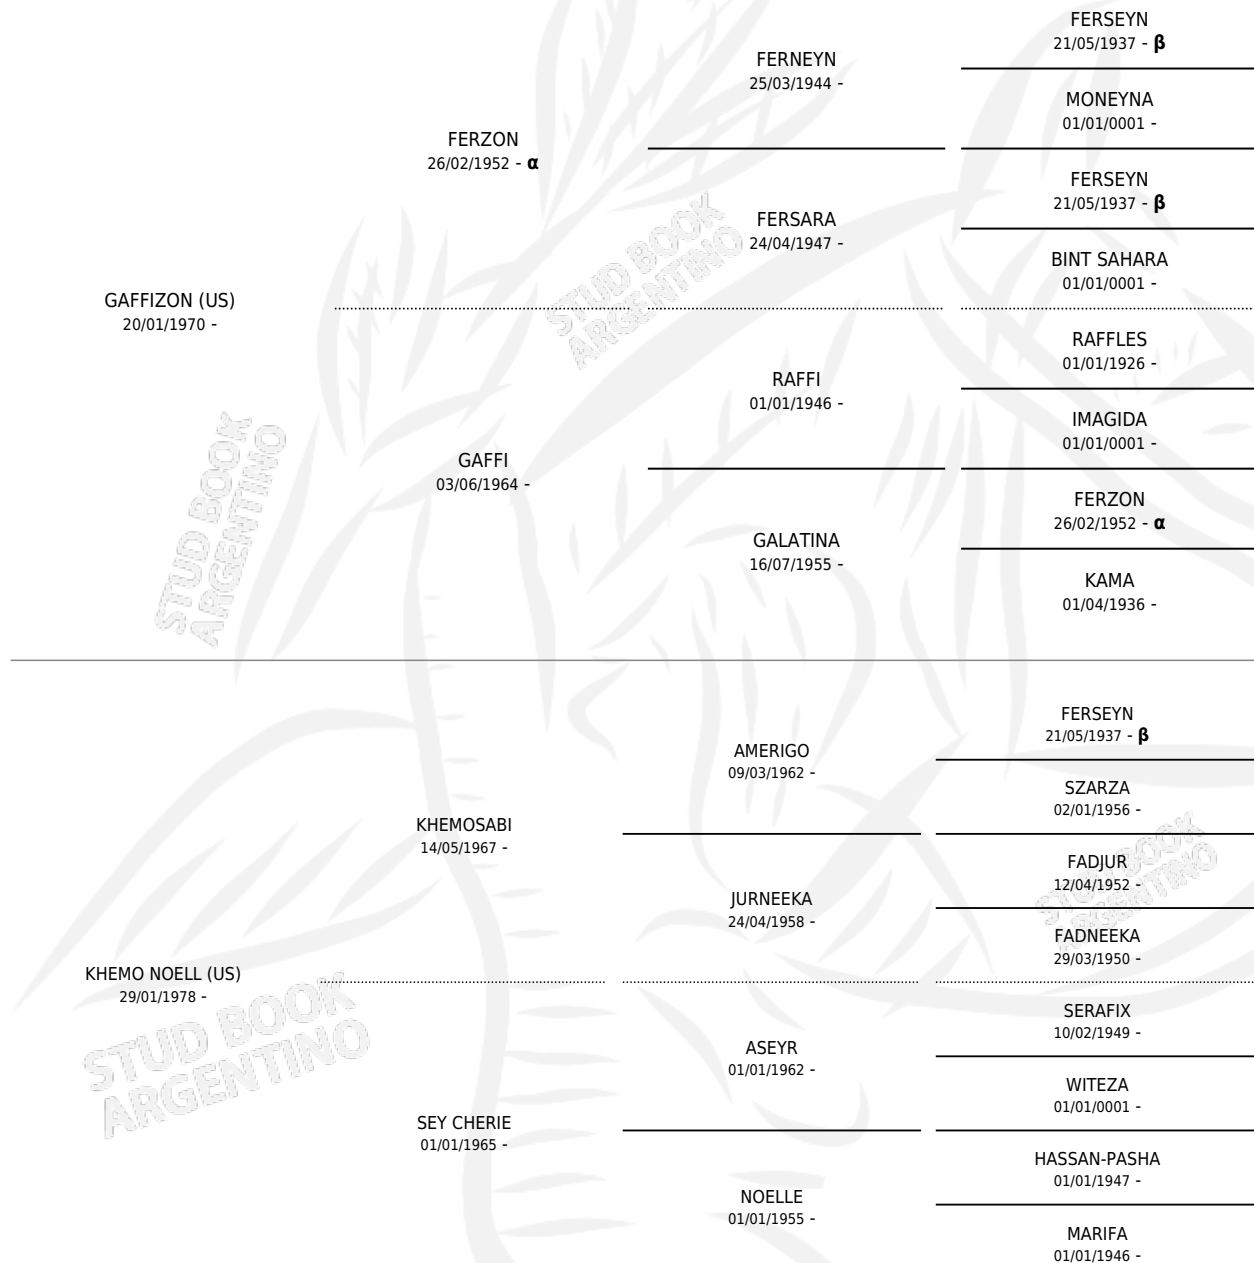

## ESTADO

TIPIFICACIÓN SANGUÍNEA	X
TIPIFICACIÓN POR ADN	X
PASAPORTE	X
IDENTIFICACIÓN POR MICROCHIP	X
REPRODUCTOR	X

**Lugar de nacimiento:** El Atalaya

**Criador:** El Atalaya

## PEDIGREE

INBREEDING :  $\alpha, \beta$