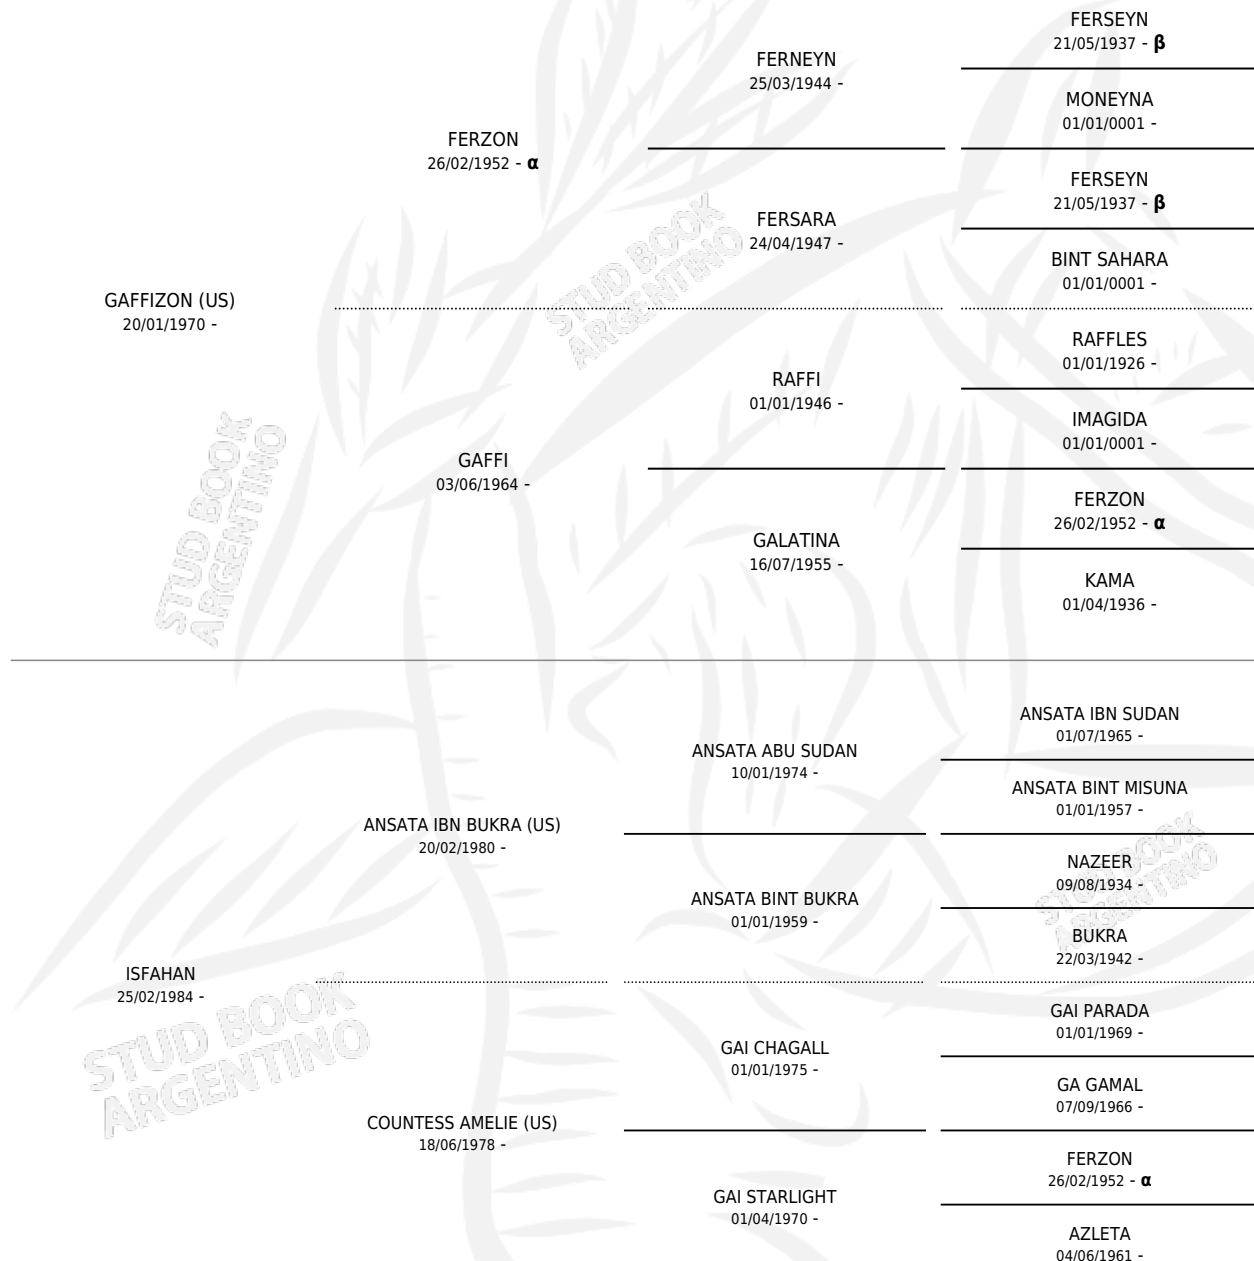

Lugar de nacimiento: El Atalaya
Criador: El Atalaya

~

HIJOS

	MACHOS	HEMBRAS
13 NACIERON	4	9
SIN ACTUACIONES		

PEDIGREE

INBREEDING : α, β

CAMPAÑA

Solo carreras oficiales de Argentina